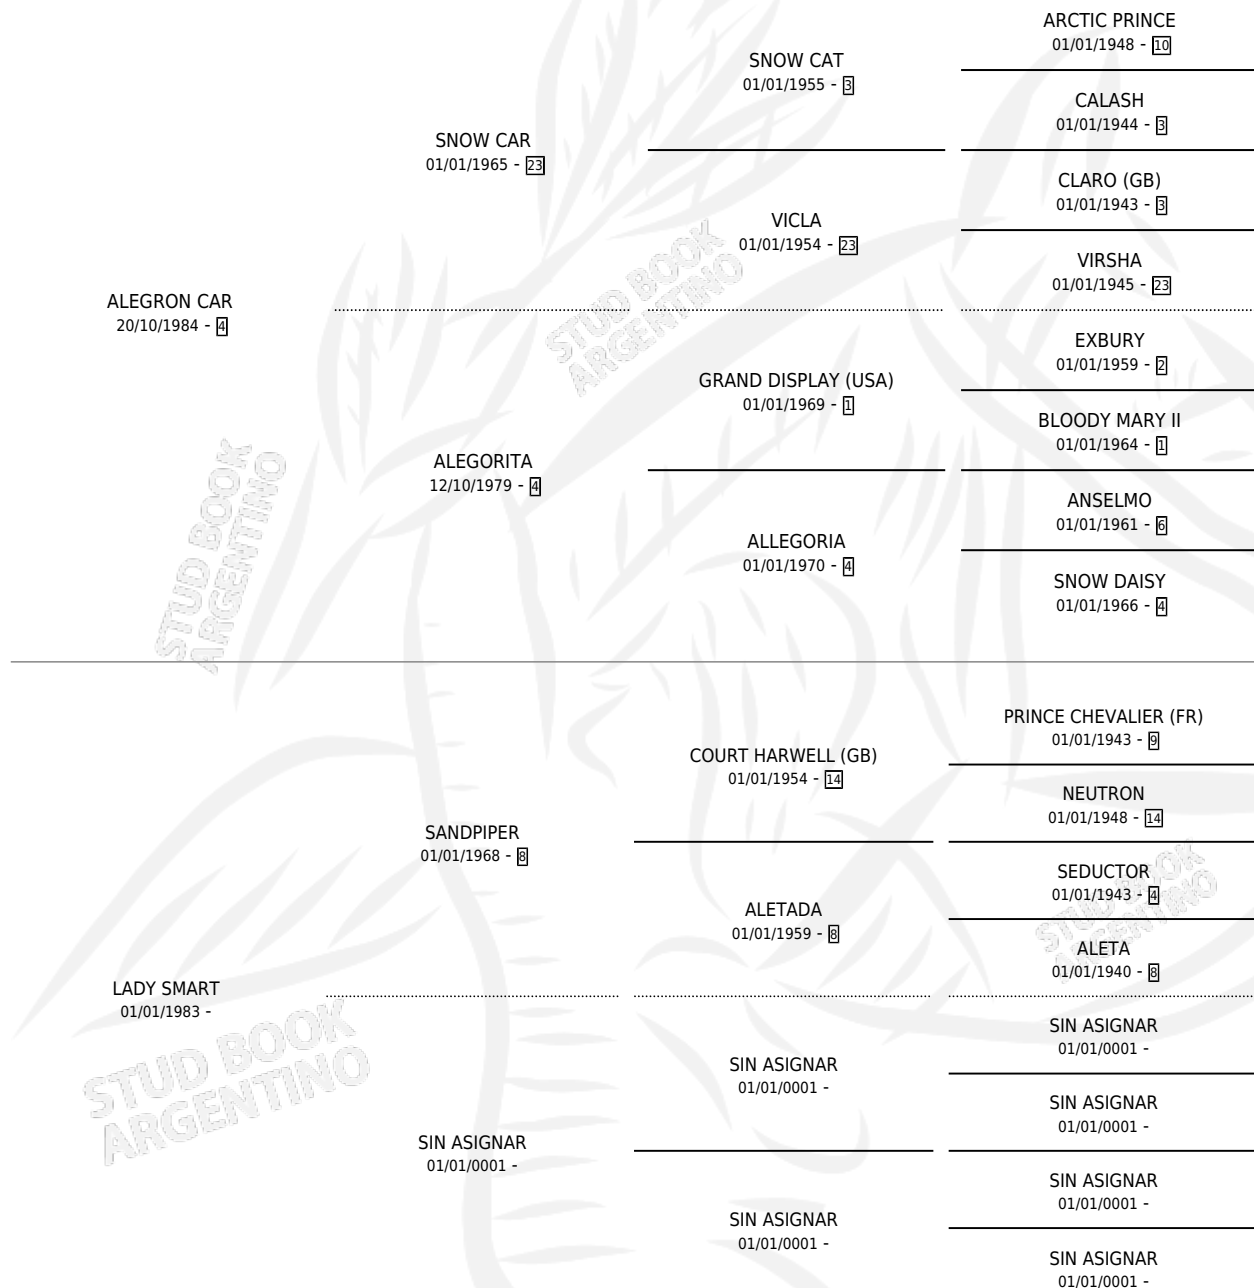

LADY HILARY

por **ALEGRON CAR** y **LADY SMART** por **SANDPIPER**

Argentina · Hembra · Zaino Doradillo · SP · 23/10/1994
Familia · Volumen 35

ESTADO

TIPIFICACIÓN SANGUÍNEA	✓
TIPIFICACIÓN POR ADN	X
PASAPORTE	X
IDENTIFICACIÓN POR MICROCHIP	X
REPRODUCTOR	✓

Lugar de nacimiento: La Fortuna

Criador: Sin dato

~

HIJOS

	MACHOS	HEMBRAS
3 NACIERON	2	1
SIN ACTUACIONES		

PEDIGREE