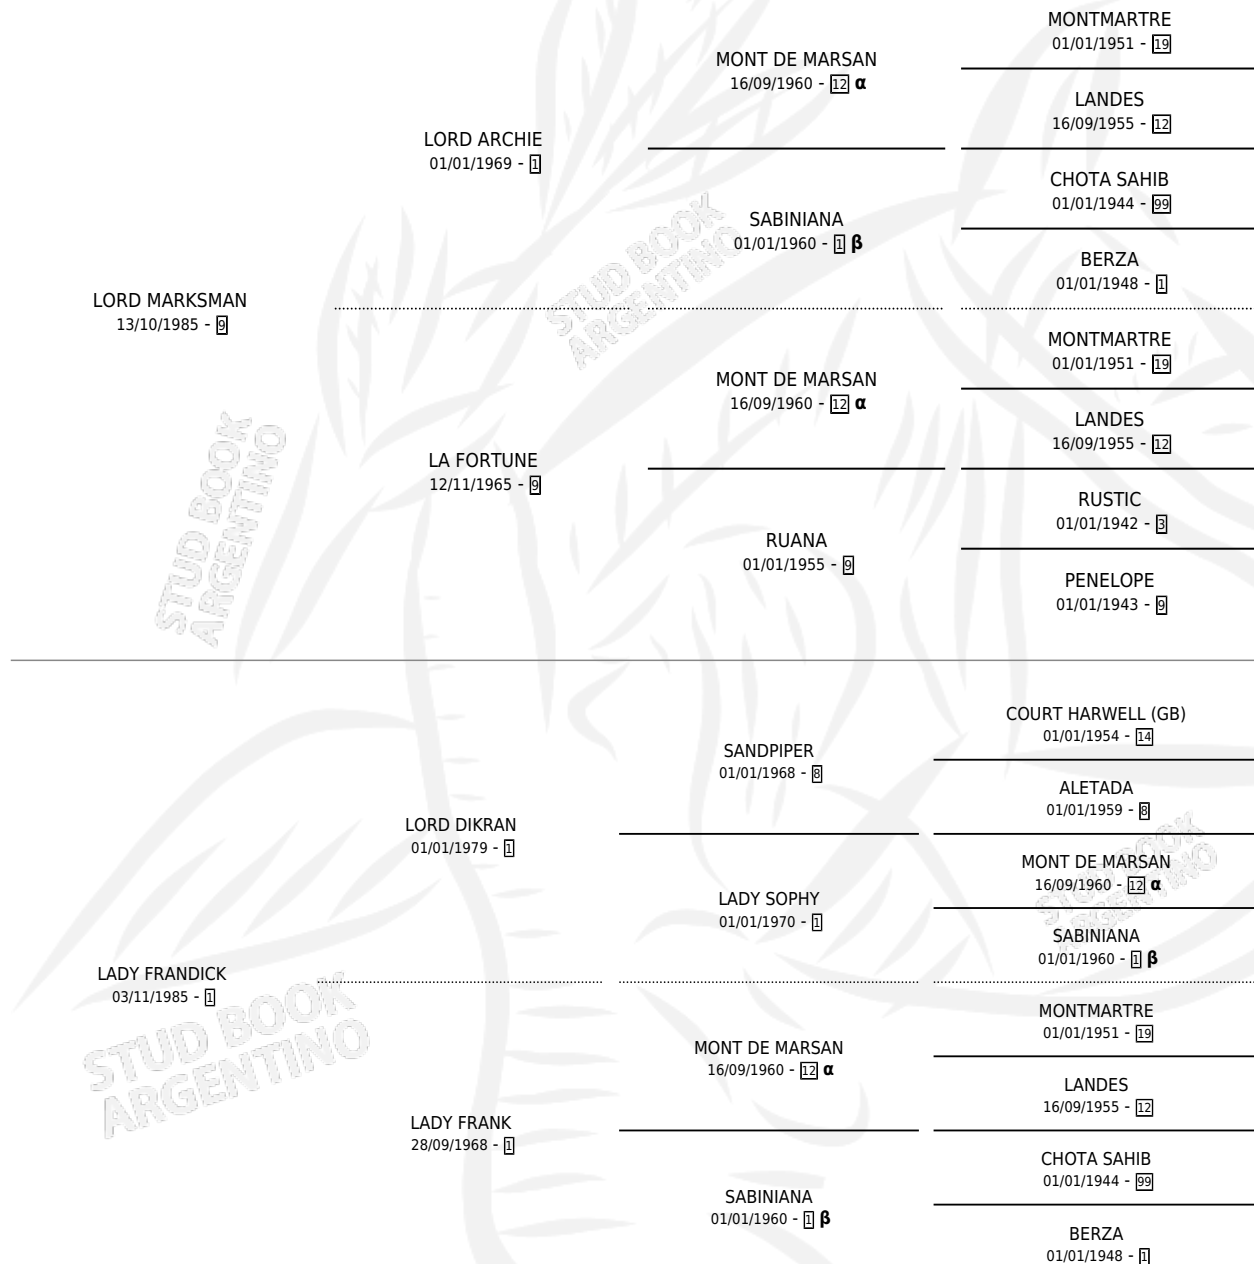

LADY FANFARE

por LORD MARKSMAN y LADY FRANDICK por LORD DIKRAN

Argentina · Hembra · Alazan · SP · 02/11/1994
Familia 1-j · Volumen 35

ESTADO

TIPIFICACIÓN SANGUÍNEA	X
TIPIFICACIÓN POR ADN	X
PASAPORTE	X
IDENTIFICACIÓN POR MICROCHIP	X
REPRODUCTOR	X

Lugar de nacimiento: La Fortuna

Criador: Sin dato

PEDIGREE

INBREEDING : α, β

LADY FANFARE

Datos oficiales del Stud Book Argentino

Documento generado el 12/05/2026

studbook.org.ar