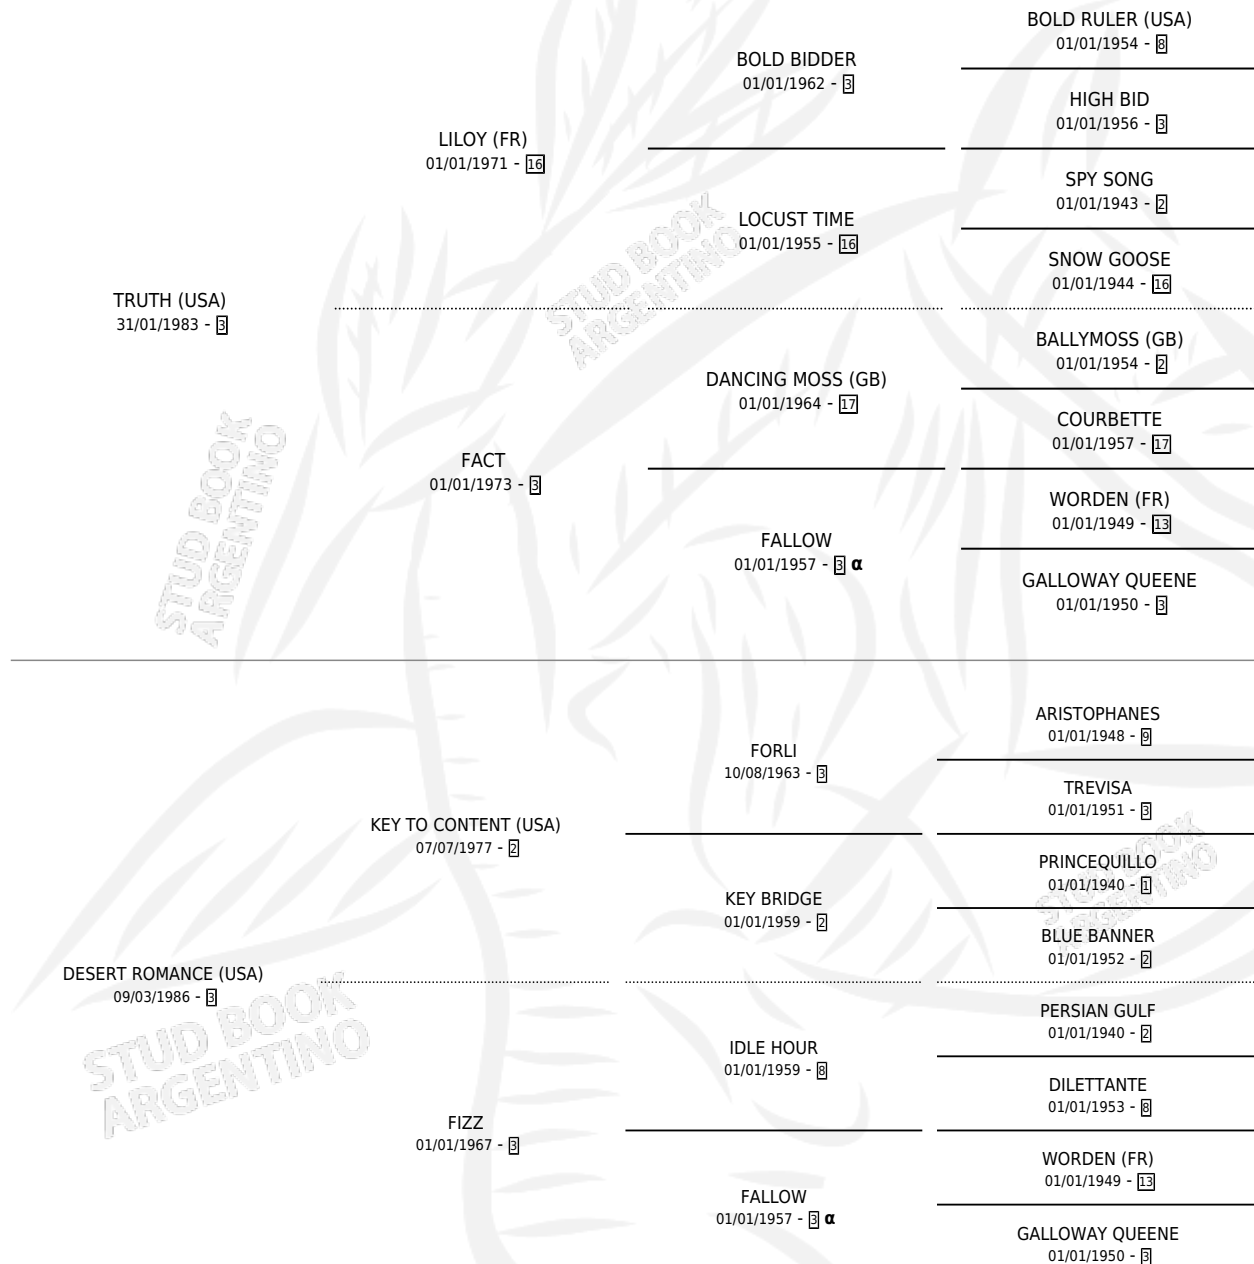

TRUTH FIZZ

por TRUTH (USA) y DESERT ROMANCE (USA) por KEY TO CONTENT (USA)

Argentina · Hembra · Zaino · SP · 27/10/1994
Familia 3-i · Volumen 35

ESTADO

| | |
|------------------------------|---|
| TIPIFICACIÓN SANGUÍNEA | X |
| TIPIFICACIÓN POR ADN | X |
| PASAPORTE | X |
| IDENTIFICACIÓN POR MICROCHIP | X |
| REPRODUCTOR | X |

Lugar de nacimiento: Horizonte

Criador: Sin dato

PEDIGREE

INBREEDING : α

TRUTH FIZZ

Datos oficiales del Stud Book Argentino

Documento generado el 07/05/2026

studbook.org.ar