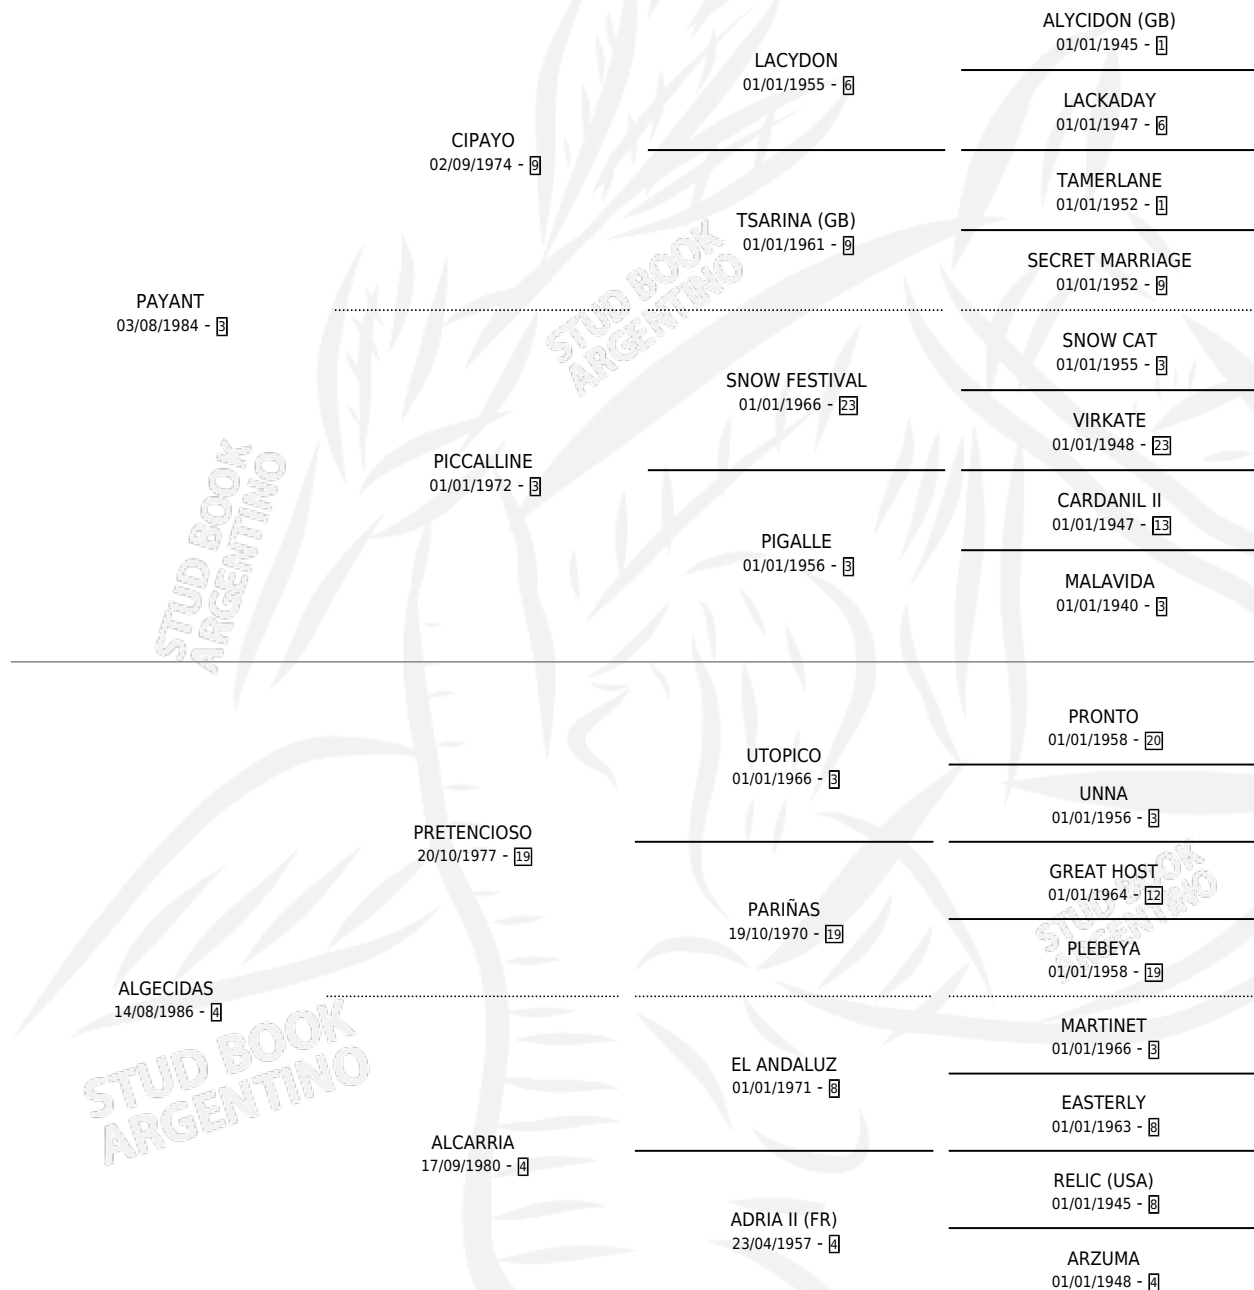

AGILADA

por **PAYANT** y **ALGECIDAS** por **PRETENCIOSO**

Argentina · Hembra · Alazan · SP · 28/09/1994
Familia 4-j · Volumen 35

ESTADO

TIPIFICACIÓN SANGUÍNEA	✓
TIPIFICACIÓN POR ADN	✓
PASAPORTE	X
IDENTIFICACIÓN POR MICROCHIP	X
REPRODUCTOR	✓

Lugar de nacimiento: Las Camelias

Criador: Las Camelias

~

HIJOS

	MACHOS	HEMBRAS
10 NACIERON	8	2
2 CORRIERON	2	0

SIN ACTUACIONES

PEDIGREE

S

cimientos 10 / Efectividad 71.43%

PADRILLO	PRODUCTO	CRIADOR	1ER SERVICIO	ÚLTIMO SERVICIO
SCOOBY	∅		26/10/2012	26/10/2012
AGILADA				
DISTINCT REALTY (USA)	∅		27/11/2011	27/11/2011
DISTINCT REALTY (USA)	∅		29/12/2010	29/12/2010
REFLECT	RE AGILADO (M Z, 22/11/2010)	LA VIRYINIA	20/12/2009	20/12/2009
REFLECT	LA AGILADA (H Z, 25/11/2009)	LA VIRYINIA	21/12/2008	23/12/2008
PROVERBIAL	AGIGANTADO PRO (M A, 16/11/2008) •MURIÓ EL 30/08/2010•	LA VIRYINIA	27/11/2007	29/11/2007
PROVERBIAL	∅		20/10/2006	22/10/2006
PROVERBIAL	ATINADO PRO (M A, 10/10/2006)	LA VIRYINIA	01/11/2005	03/11/2005
PROVERBIAL	INDIANO PRO (M AT, 20/10/2005)	LA VIRYINIA	28/10/2004	30/10/2004
PROVERBIAL	BANDIDO PRO (M A, 20/10/2004)	LA VIRYINIA	04/12/2003	06/12/2003
PARTNERS DELIGHT (USA)	LA PAYAN (H Z, 25/11/2003) •MURIÓ EL 20/02/2004•	LA VIRYINIA	22/11/2002	24/11/2002
PARTNERS DELIGHT (USA)	EL AGILADO (M Z, 18/10/2002)	LA VIRYINIA	18/10/2001	20/10/2001
PROVERBIAL	AGILADO PRO (M A, 18/10/2001)	LA VIRYINIA	29/10/2000	31/10/2000
FIRERY ENSIGN (USA)	ANAKIN (M T, 19/09/1999)	LAS CAMELIAS	13/08/1998	24/10/1998