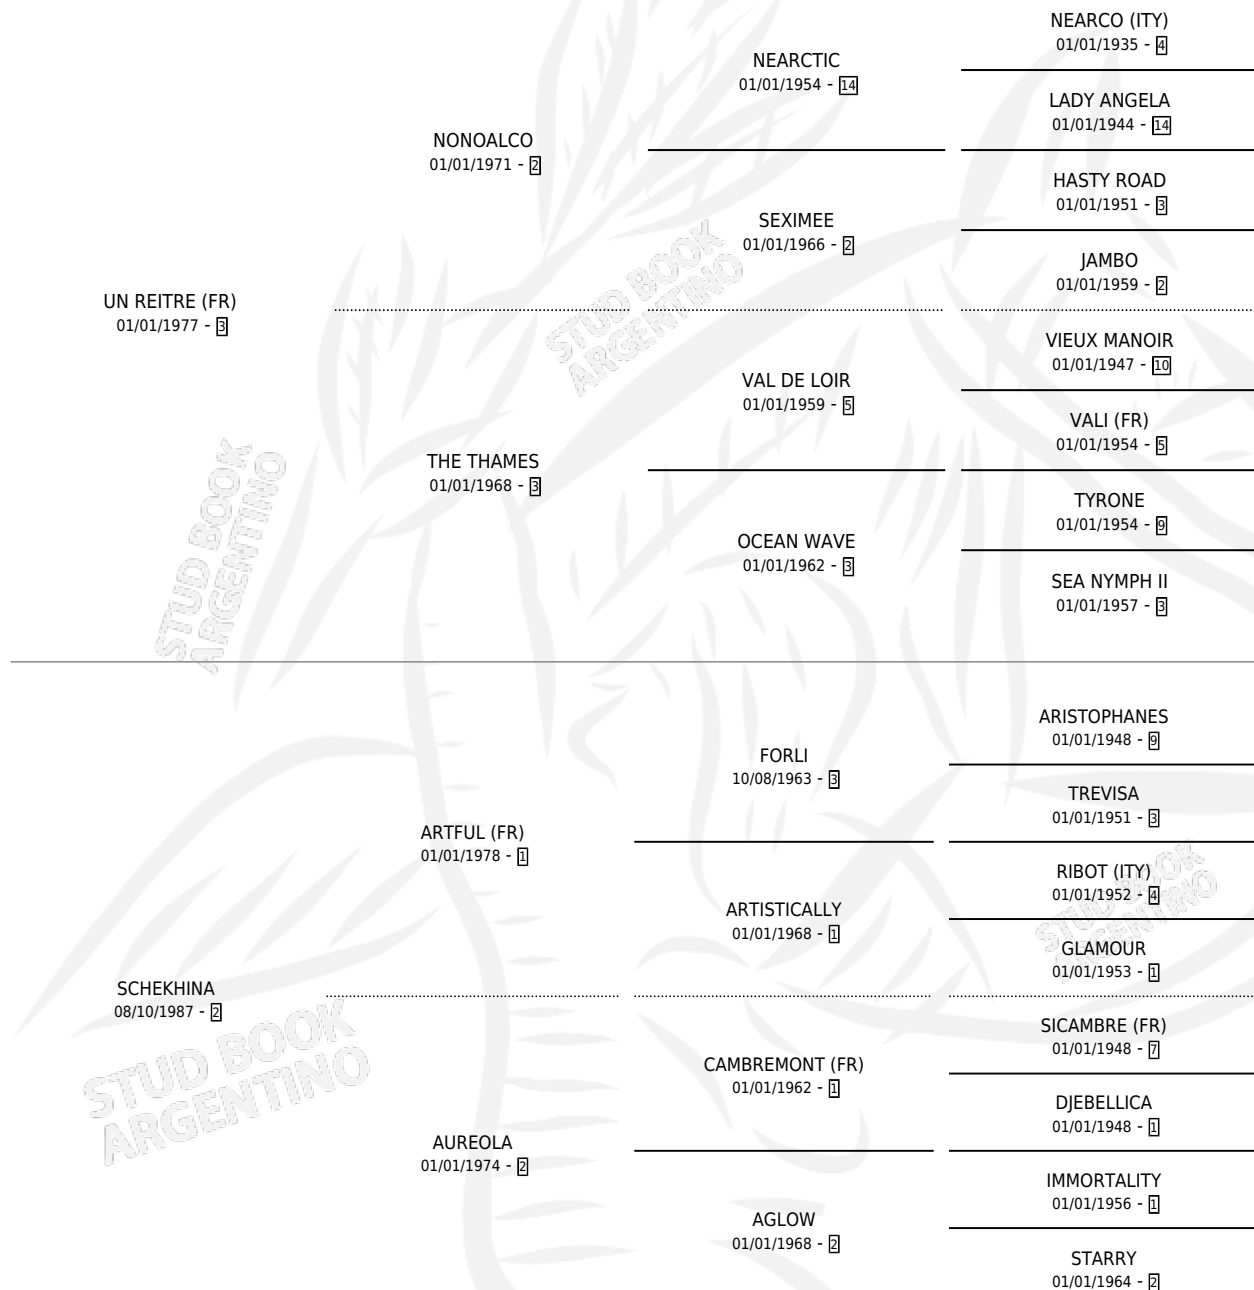

Lugar de nacimiento: La Borinqueña

Criador: La Borinqueña

~

HIJOS

	MACHOS	HEMBRAS
8 NACIERON	3	5
5 CORRIERON	3	2
1 GANARON	1	0
0 GANADORES CL	0 GANADORES GR	0 GANADORES G1

PEDIGREE

CAMPAÑA

Solo carreras oficiales de Argentina