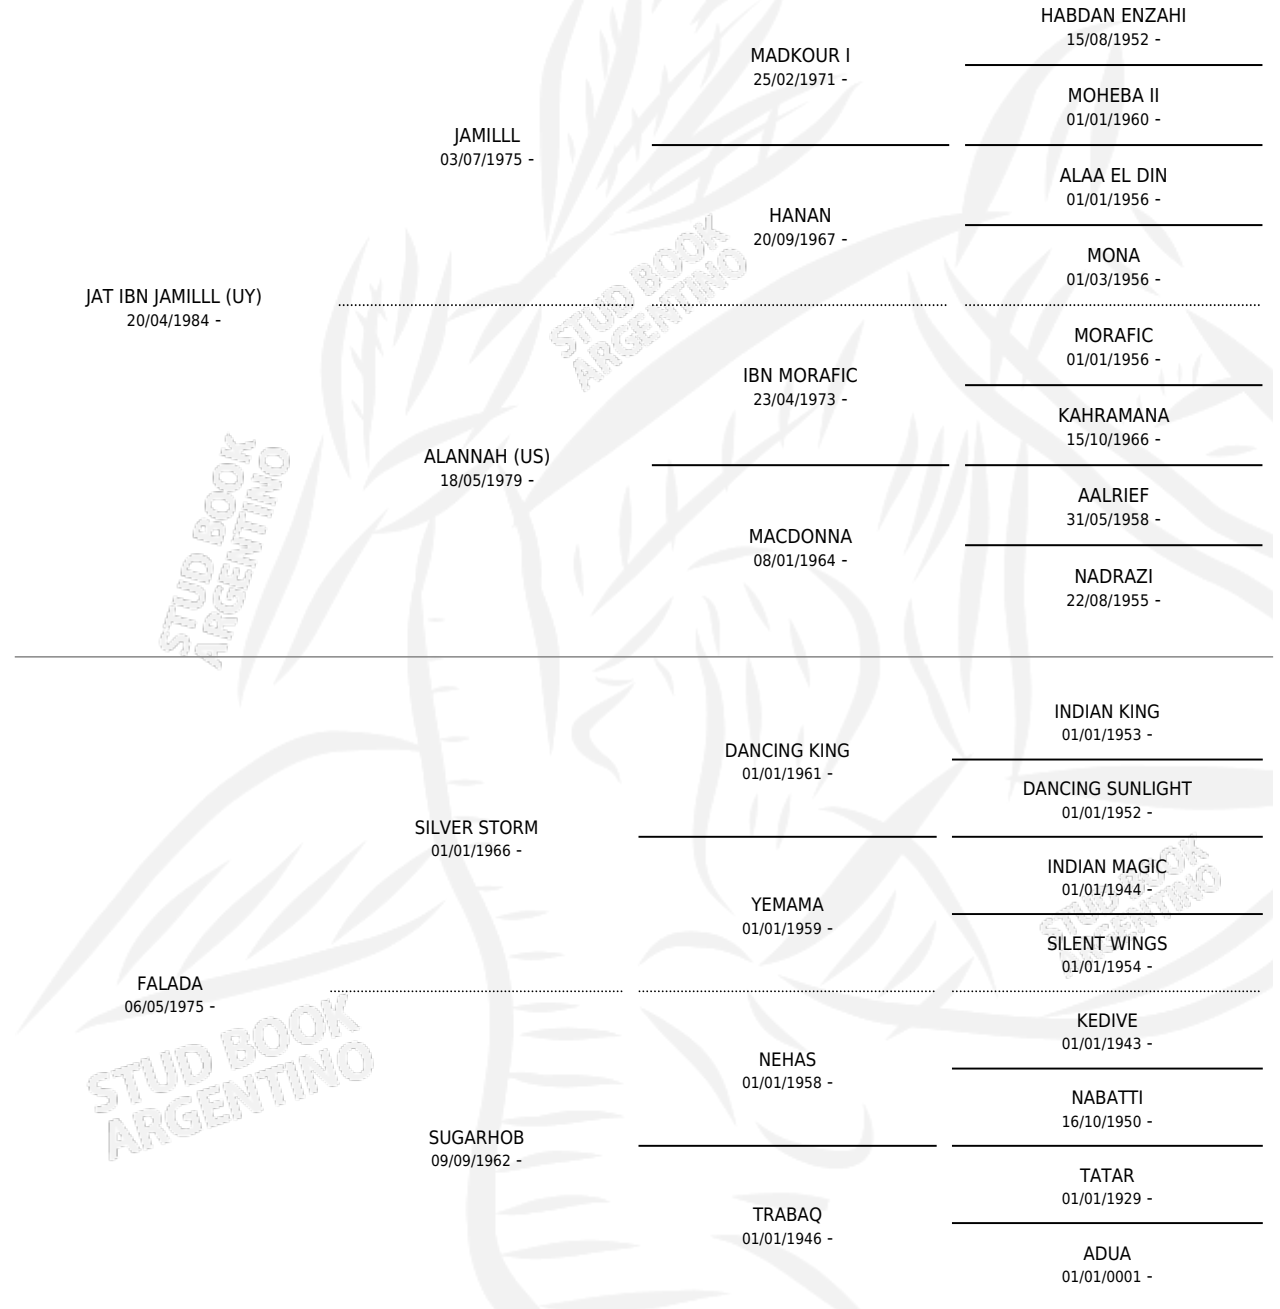

LOAL PEGASUS

por **JAT IBN JAMILLL (UY)** y **FALADA** por **SILVER STORM**

Argentina · Macho · Tordillo · AP · 11/09/1994
Familia · Volumen 35

ESTADO

TIPIFICACIÓN SANGUÍNEA	X
TIPIFICACIÓN POR ADN	X
PASAPORTE	X
IDENTIFICACIÓN POR MICROCHIP	X
REPRODUCTOR	X

Lugar de nacimiento: Lomas Altas

Criador: Lomas Altas

PEDIGREE

LOAL PEGASUS

Datos oficiales del Stud Book Argentino

Documento generado el 10/05/2026

studbook.org.ar