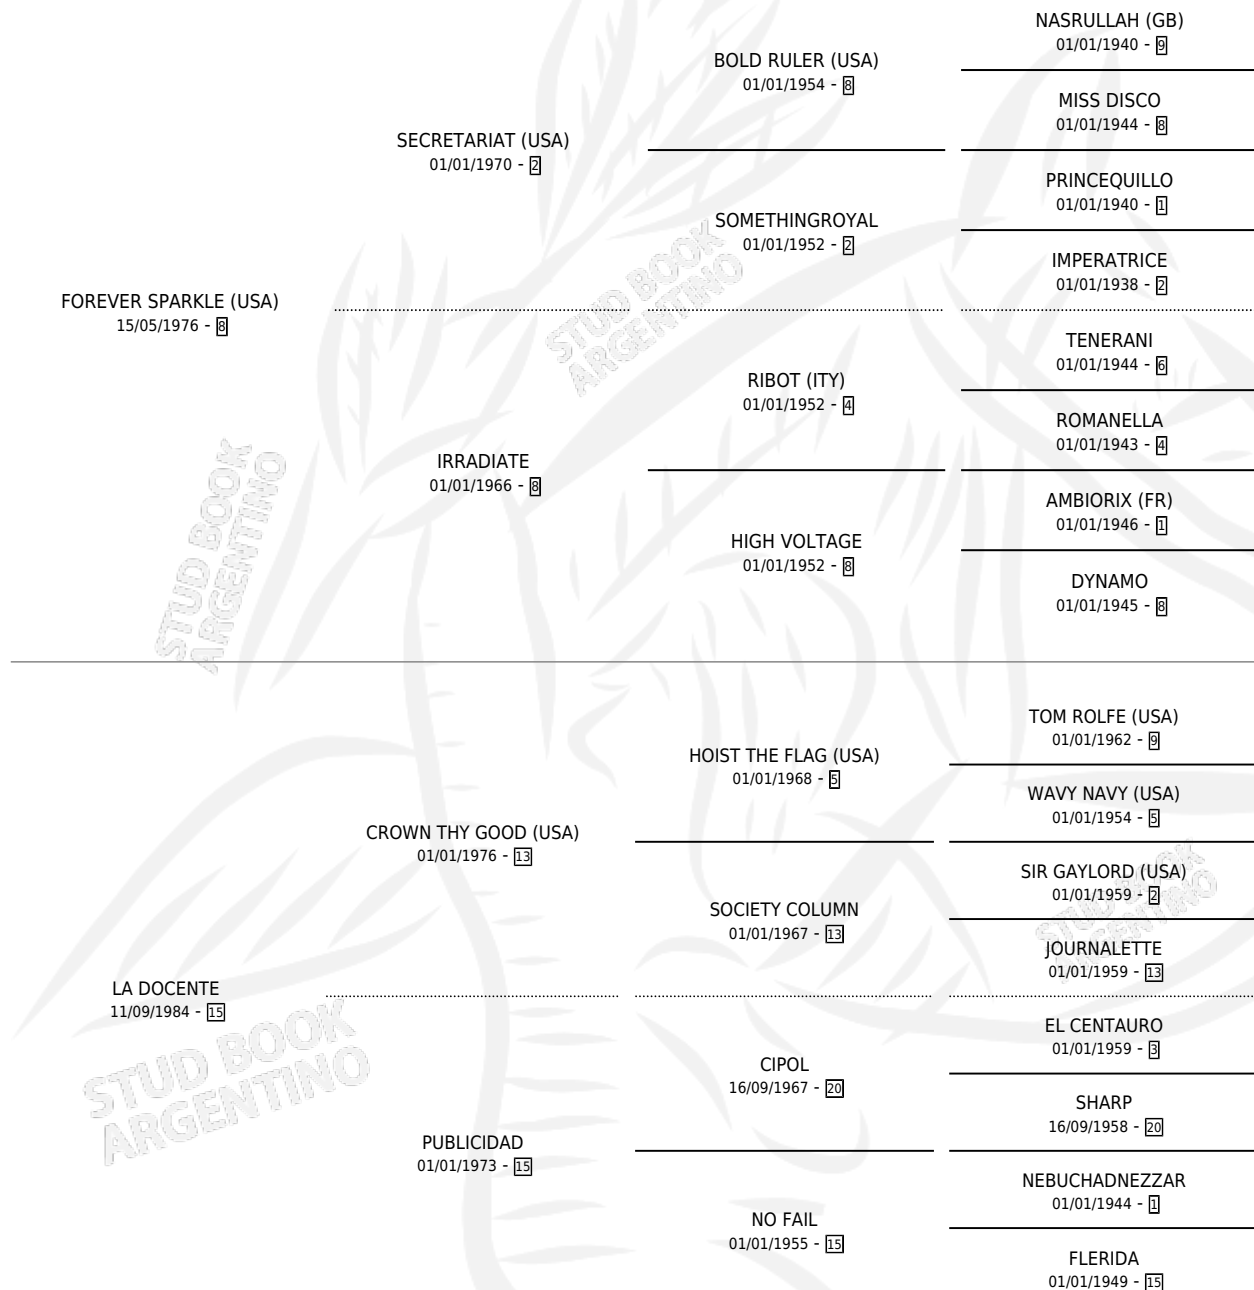

DOCTA FOREVER

por **FOREVER SPARKLE (USA)** y **LA DOCENTE** por **CROWN THY GOOD (USA)**

Argentina · Hembra · Zaino o Tordillo · SP · 25/10/1994
Familia 15-d · Volumen 35

ESTADO

TIPIFICACIÓN SANGUÍNEA	X
TIPIFICACIÓN POR ADN	X
PASAPORTE	X
IDENTIFICACIÓN POR MICROCHIP	X
REPRODUCTOR	X

Lugar de nacimiento: El Tambolar

Criador: Sin dato

PEDIGREE

DOCTA FOREVER

Datos oficiales del Stud Book Argentino

Documento generado el 06/05/2026

studbook.org.ar