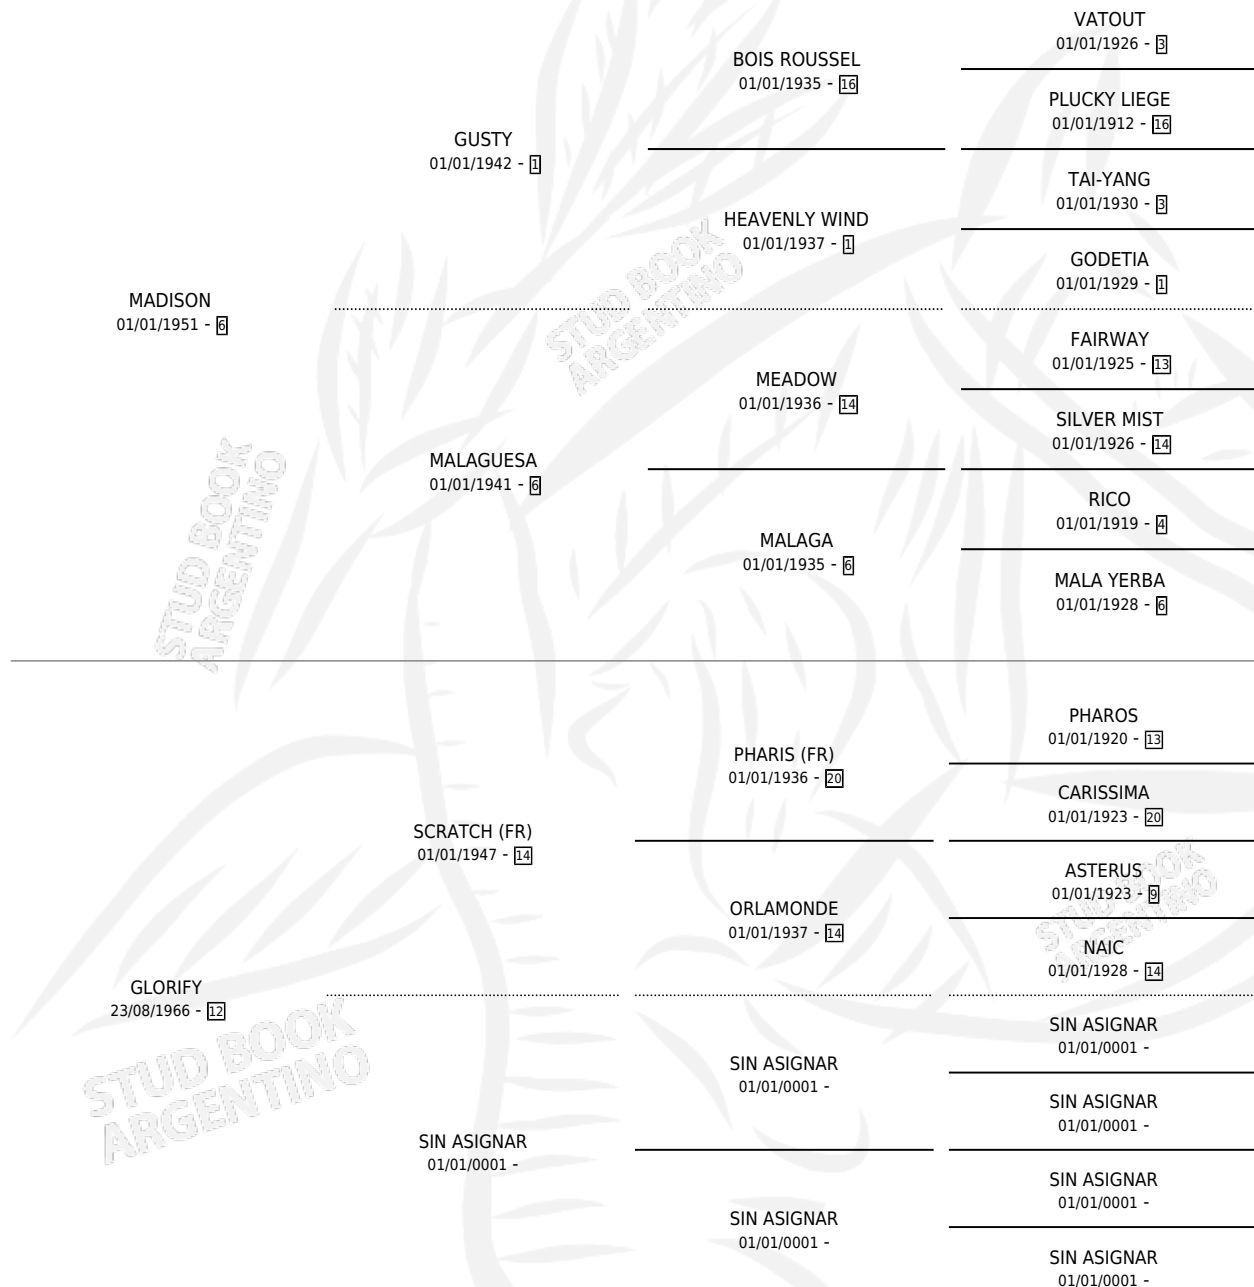

GREELEY

por MADISON y GLORIFY por SCRATCH (FR)

Argentina · Macho · Alazan · SP · 23/09/1972
Familia 12 · Volumen 28

ESTADO

TIPIFICACIÓN SANGUÍNEA	X
TIPIFICACIÓN POR ADN	X
PASAPORTE	X
IDENTIFICACIÓN POR MICROCHIP	X
REPRODUCTOR	X

Lugar de nacimiento: Campo particular

Criador: Sin dato

PEDIGREE

GREELEY

Datos oficiales del Stud Book Argentino

Documento generado el 28/04/2026

studbook.org.ar