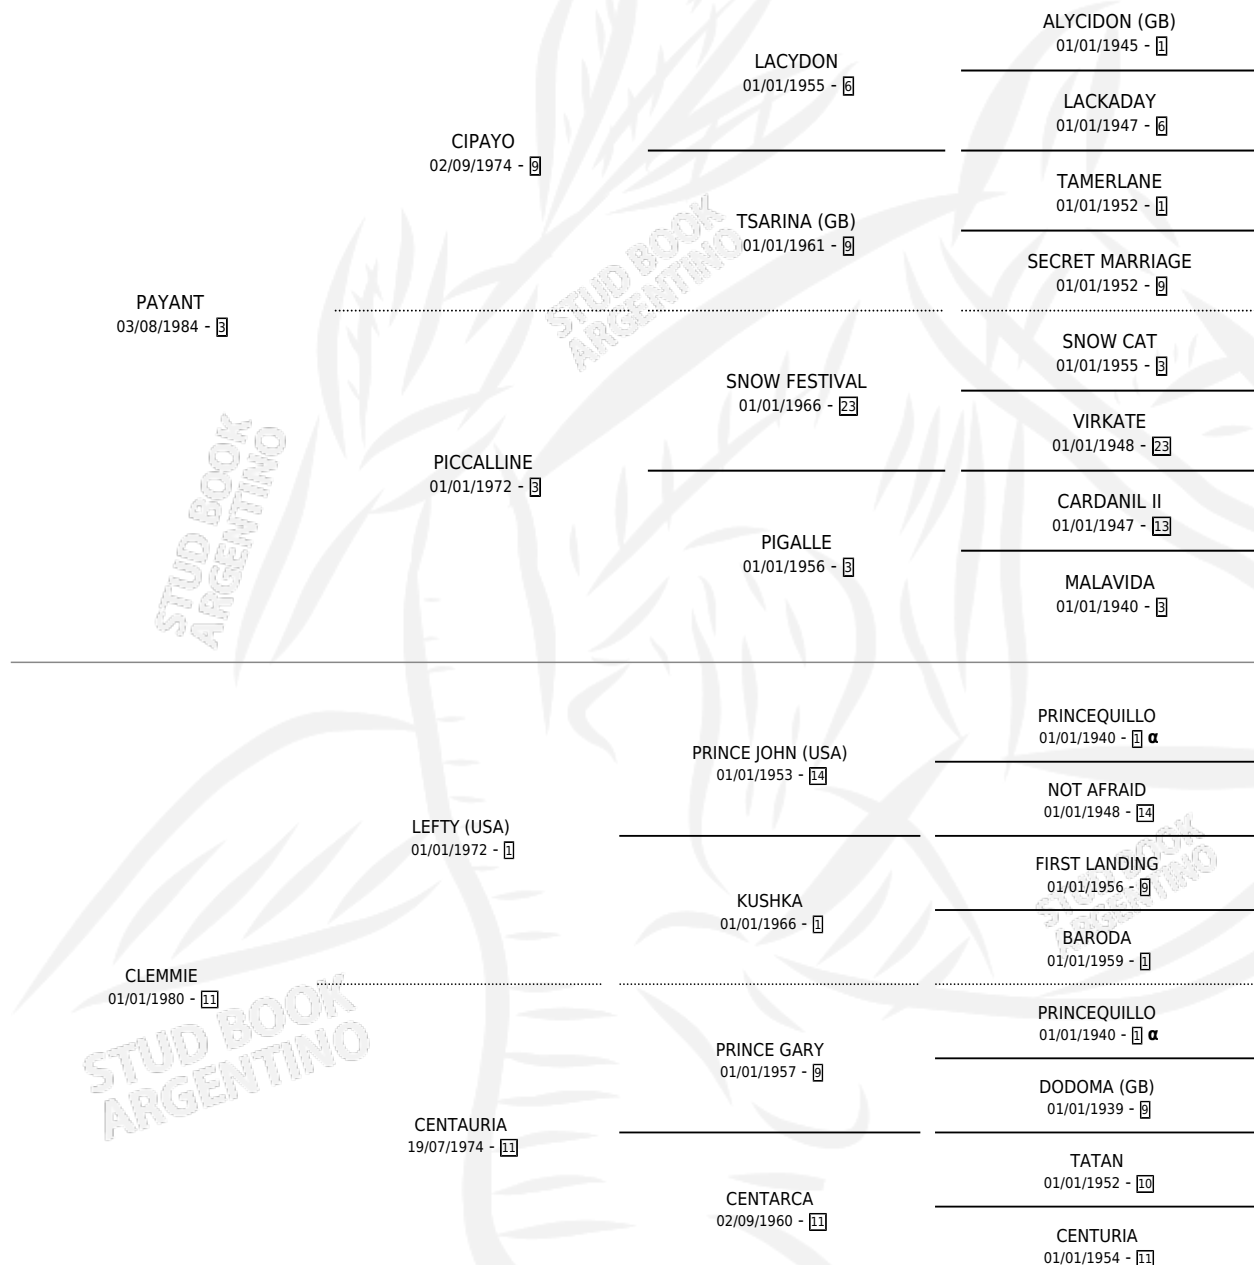

Lugar de nacimiento: Las Ortigas

Criador: Las Ortigas

~

HIJOS

	MACHOS	HEMBRAS
1 NACIERON	1	0
1 CORRIERON	1	0
1 GANARON	1	0
0 GANADORES CL	0 GANADORES GR	0 GANADORES G1

PEDIGREE

INBREEDING : α

CAMPAÑA

Solo carreras oficiales de Argentina

POR EDAD

EDAD	CC	1°	2°	3°	4°	5°	NP	CLC	CLG	CLCG1	CLGG1	IMPORTE	GANANCIA / CC
3 AÑOS	5	0	0	1	0	1	3	0	0	0	0	\$888	\$178
TOTALES	5	0	0	1	0	1	3	0	0	0	0	\$888	\$178
%		0.0%	0.0%	20.0%	0.0%	20.0%	60.0%	0.0%	0.0%	0.0%	0.0%		