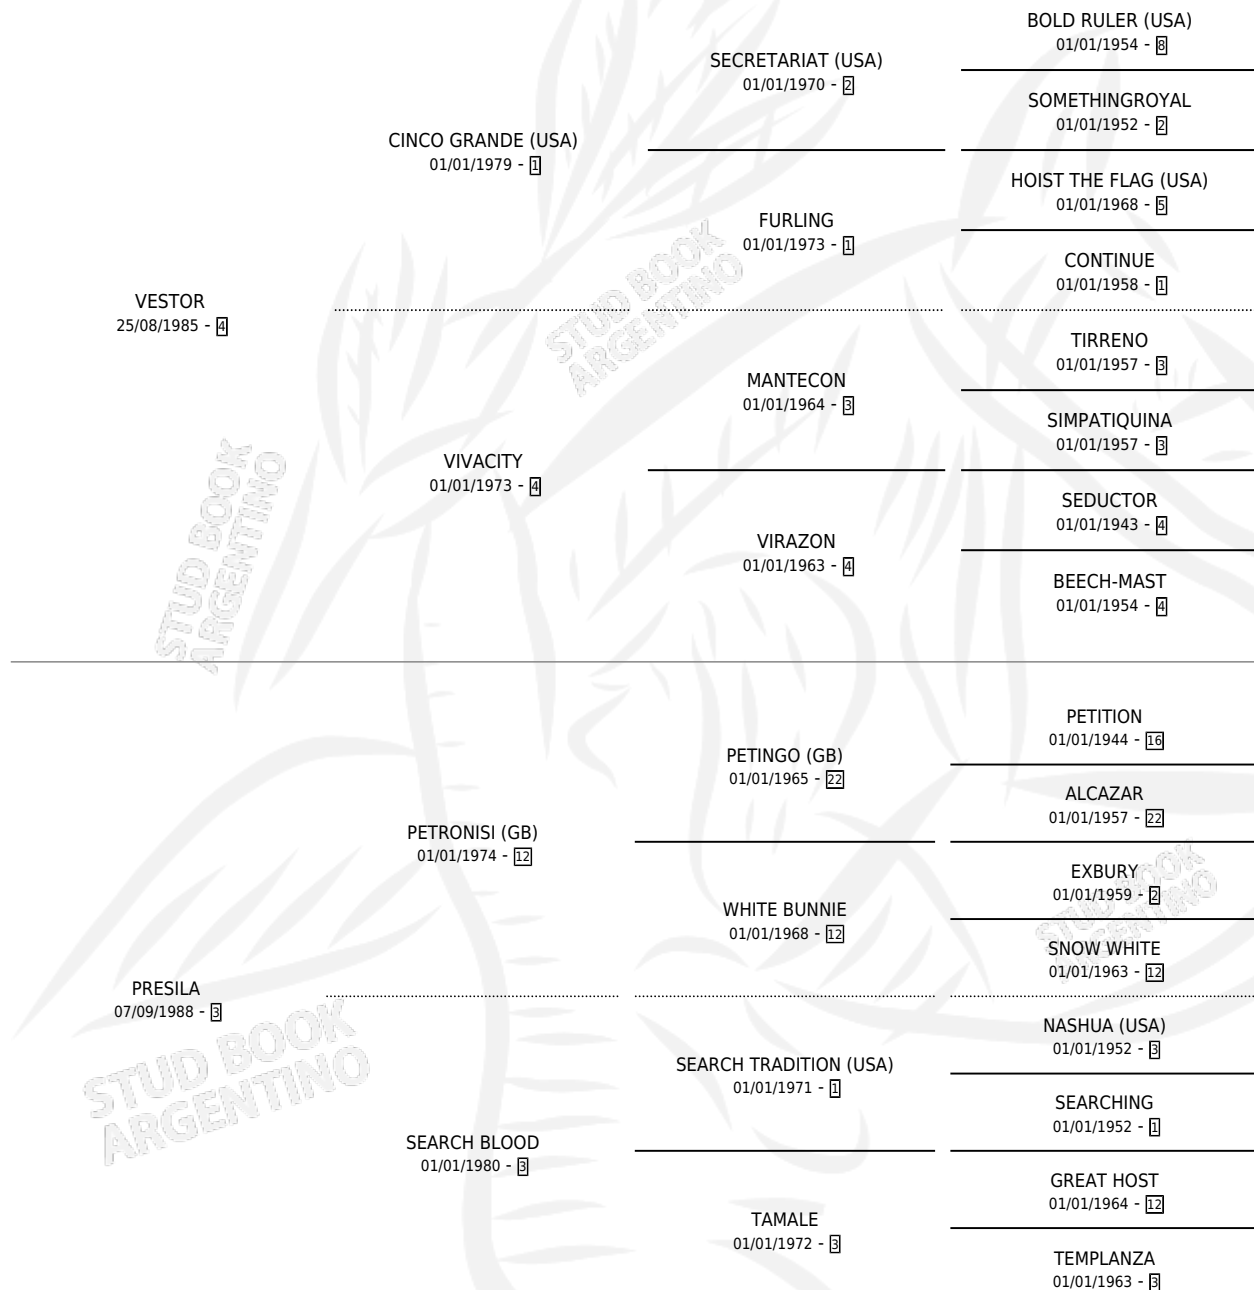

LADY VESTOR

por VESTOR y PRESILA por PETRONISI (GB)

Argentina · Hembra · Alazan · SP · 22/10/1994
Familia 3-h · Volumen 35

ESTADO

TIPIFICACIÓN SANGUÍNEA	X
TIPIFICACIÓN POR ADN	X
PASAPORTE	X
IDENTIFICACIÓN POR MICROCHIP	X
REPRODUCTOR	X

Lugar de nacimiento: Parque

Criador: Sin dato

PEDIGREE

LADY VESTOR

Datos oficiales del Stud Book Argentino

Documento generado el 12/05/2026

studbook.org.ar