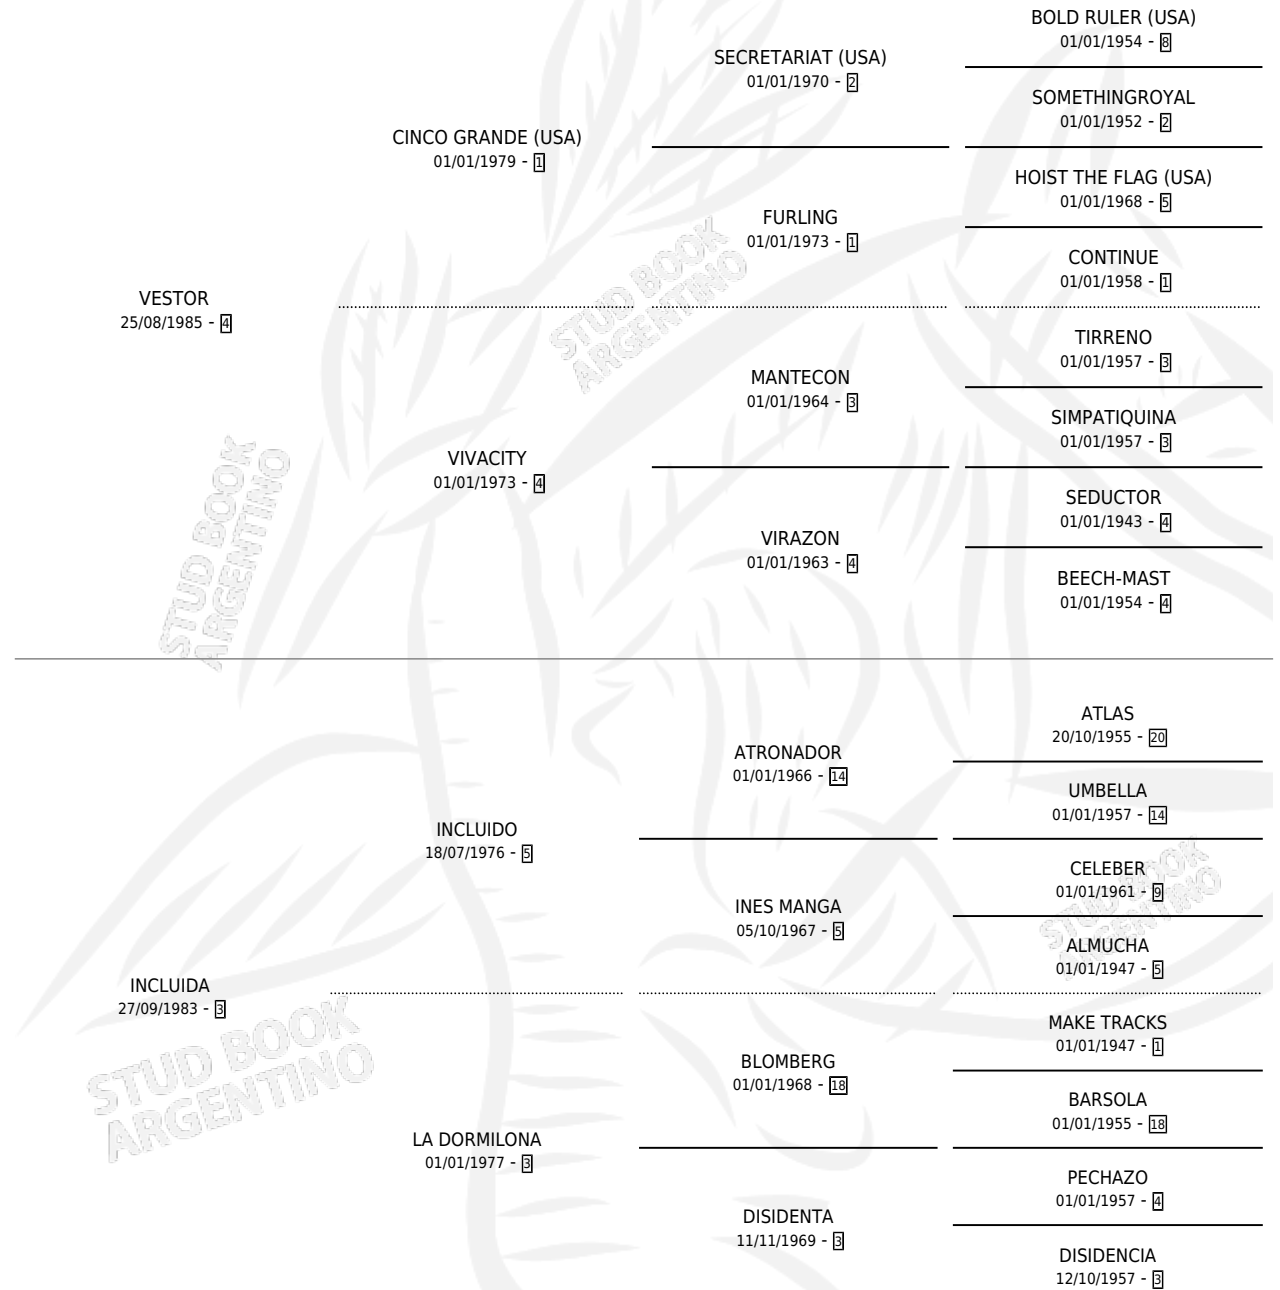

INCLUIDA VEST

por VESTOR y INCLUIDA por INCLUIDO

Argentina · Hembra · Alazan · SP · 22/10/1994
Familia 3-h · Volumen 35

ESTADO

TIPIFICACIÓN SANGUÍNEA	X
TIPIFICACIÓN POR ADN	X
PASAPORTE	X
IDENTIFICACIÓN POR MICROCHIP	X
REPRODUCTOR	X

Lugar de nacimiento: Parque

Criador: Sin dato

PEDIGREE

INCLUIDA VEST

Datos oficiales del Stud Book Argentino

Documento generado el 10/05/2026

studbook.org.ar