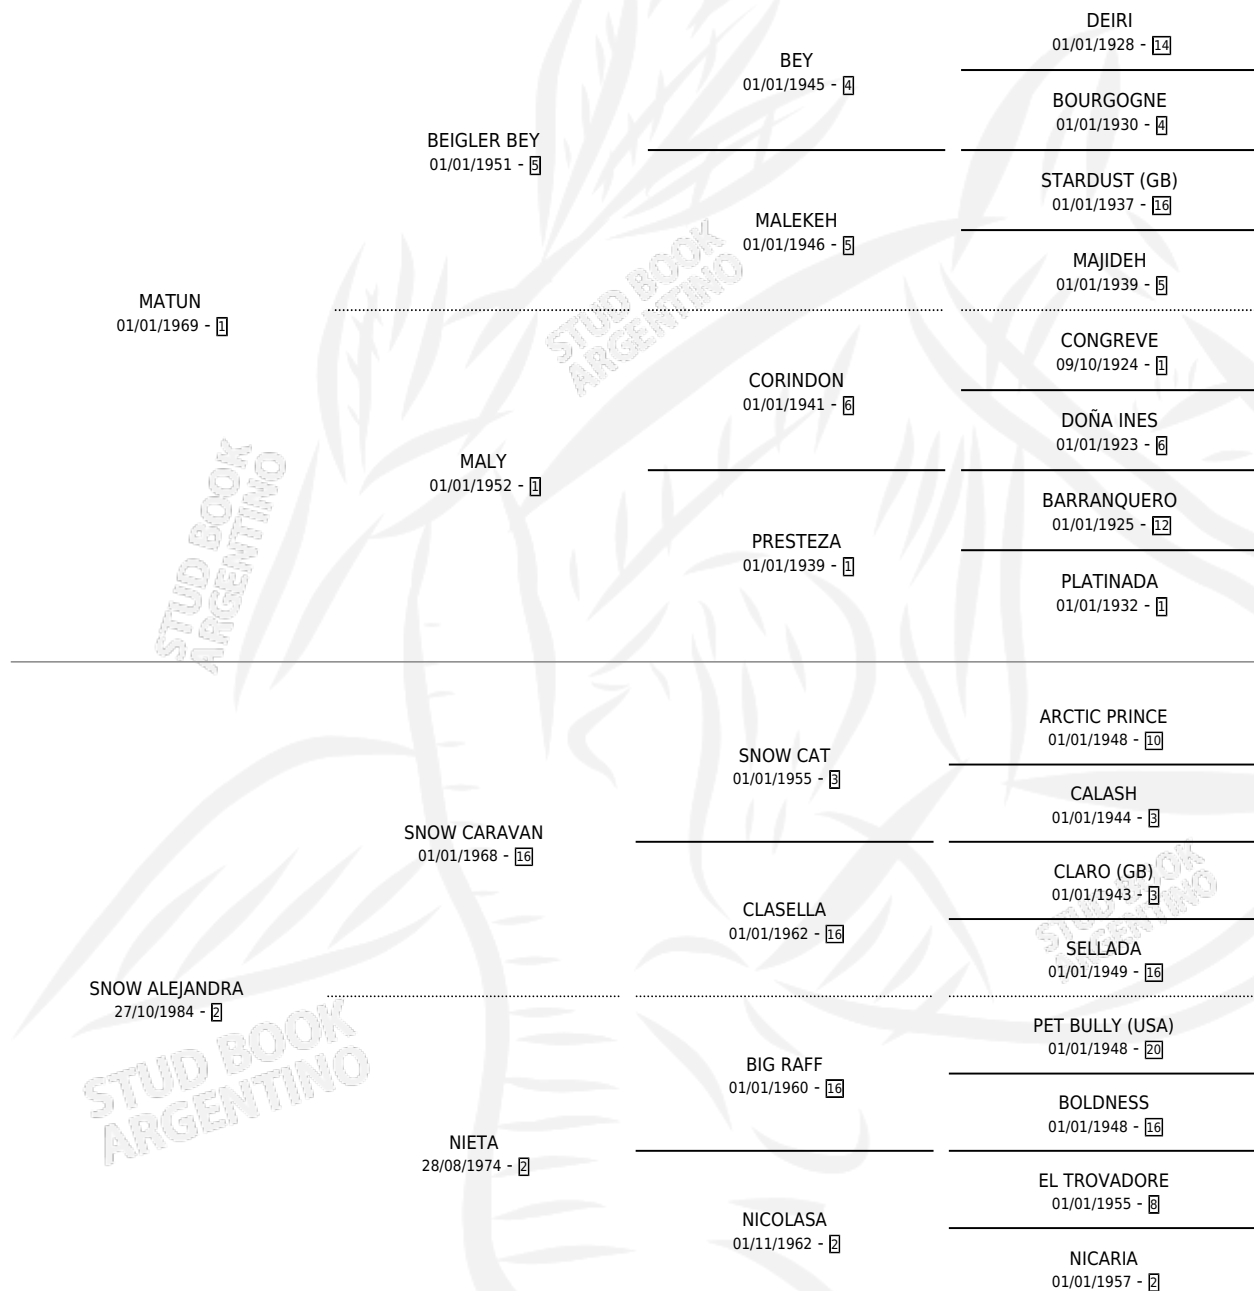

MAT SNOW

por MATUN y SNOW ALEJANDRA por SNOW CARAVAN

Argentina · Macho · Alazan · SP · 09/10/1994
Familia 2-h · Volumen 35

ESTADO

TIPIFICACIÓN SANGUÍNEA	X
TIPIFICACIÓN POR ADN	X
PASAPORTE	X
IDENTIFICACIÓN POR MICROCHIP	X
REPRODUCTOR	X

Lugar de nacimiento: Parque

Criador: Sin dato

PEDIGREE

CAMPAÑA

Solo carreras oficiales de Argentina

POR EDAD

EDAD	CC	1°	2°	3°	4°	5°	NP	CLC	CLG	CLCG1	CLGG1	IMPORTE	GANANCIA / CC
1 AÑOS	1	0	0	0	0	1	0	0	0	0	0	\$0	\$0
TOTALES	1	0	0	0	0	1	0	0	0	0	0	\$0	\$0
%		0.0%	0.0%	0.0%	0.0%	100%	0.0%	0.0%	0.0%	0.0%	0.0%		