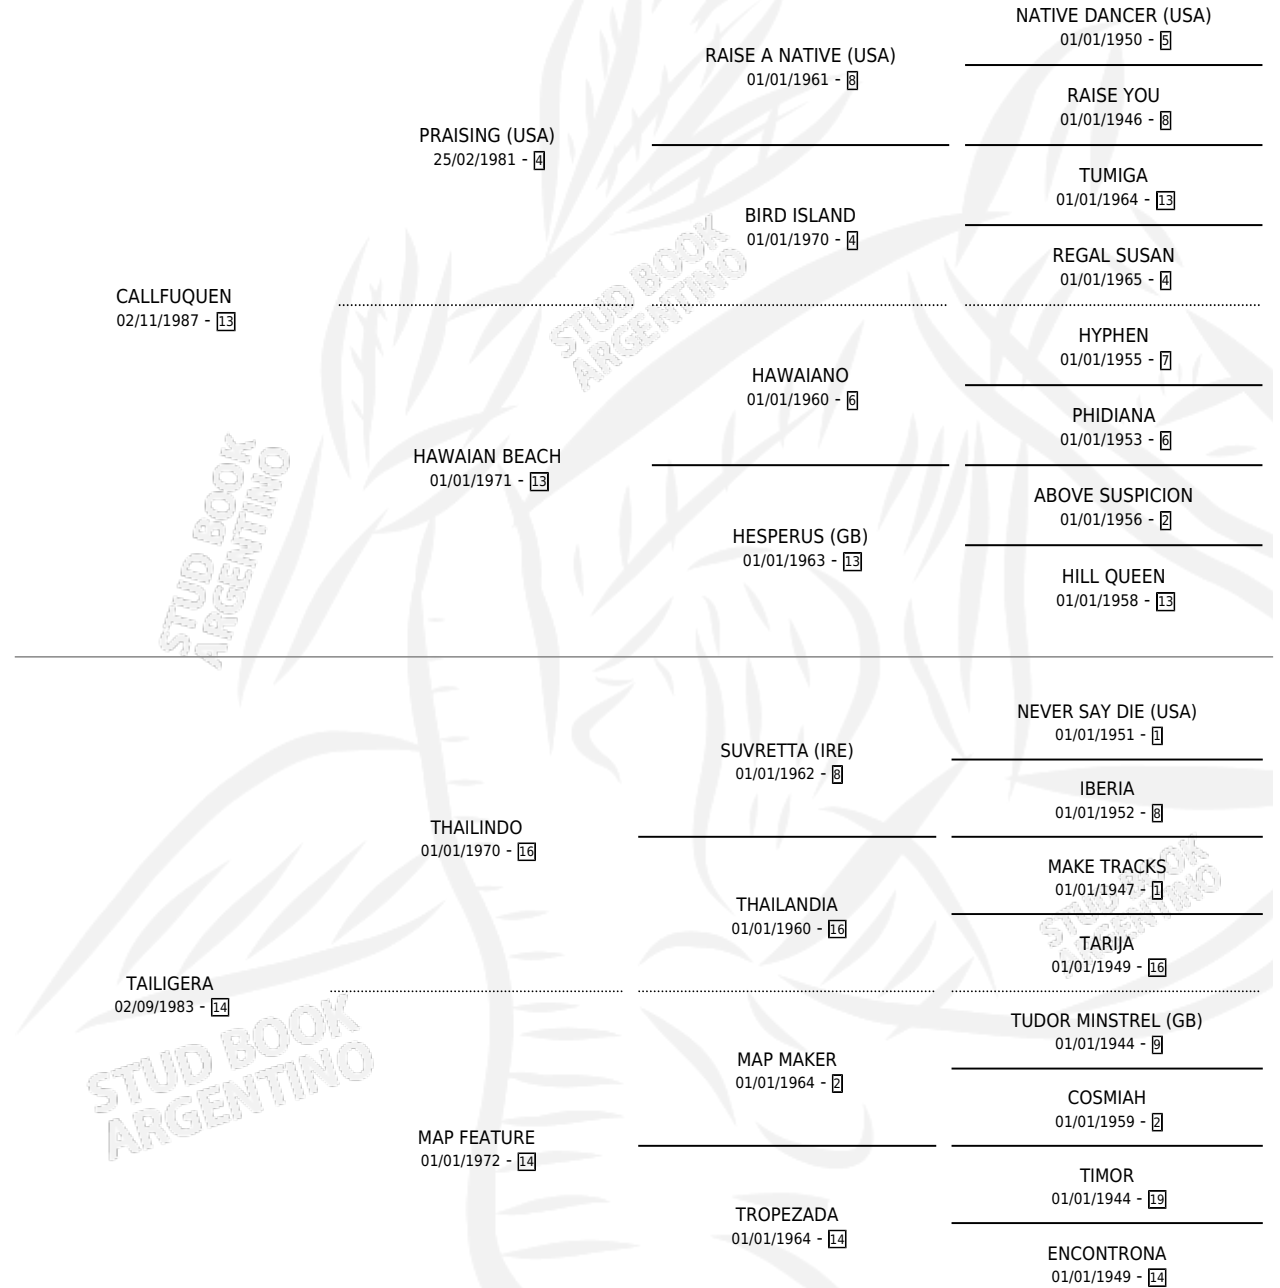

CON REMOLINO

por CALLFUQUEN y TAILIGERA por THAILINDO

Argentina · Macho · Alazan · SP · 08/09/1994
Familia 14 · Volumen 35

ESTADO

TIPIFICACIÓN SANGUÍNEA	X
TIPIFICACIÓN POR ADN	X
PASAPORTE	X
IDENTIFICACIÓN POR MICROCHIP	X
REPRODUCTOR	X

Lugar de nacimiento: Los Mimbres

Criador: Los Mimbres

PEDIGREE

CON REMOLINO

Datos oficiales del Stud Book Argentino

Documento generado el 07/05/2026

studbook.org.ar