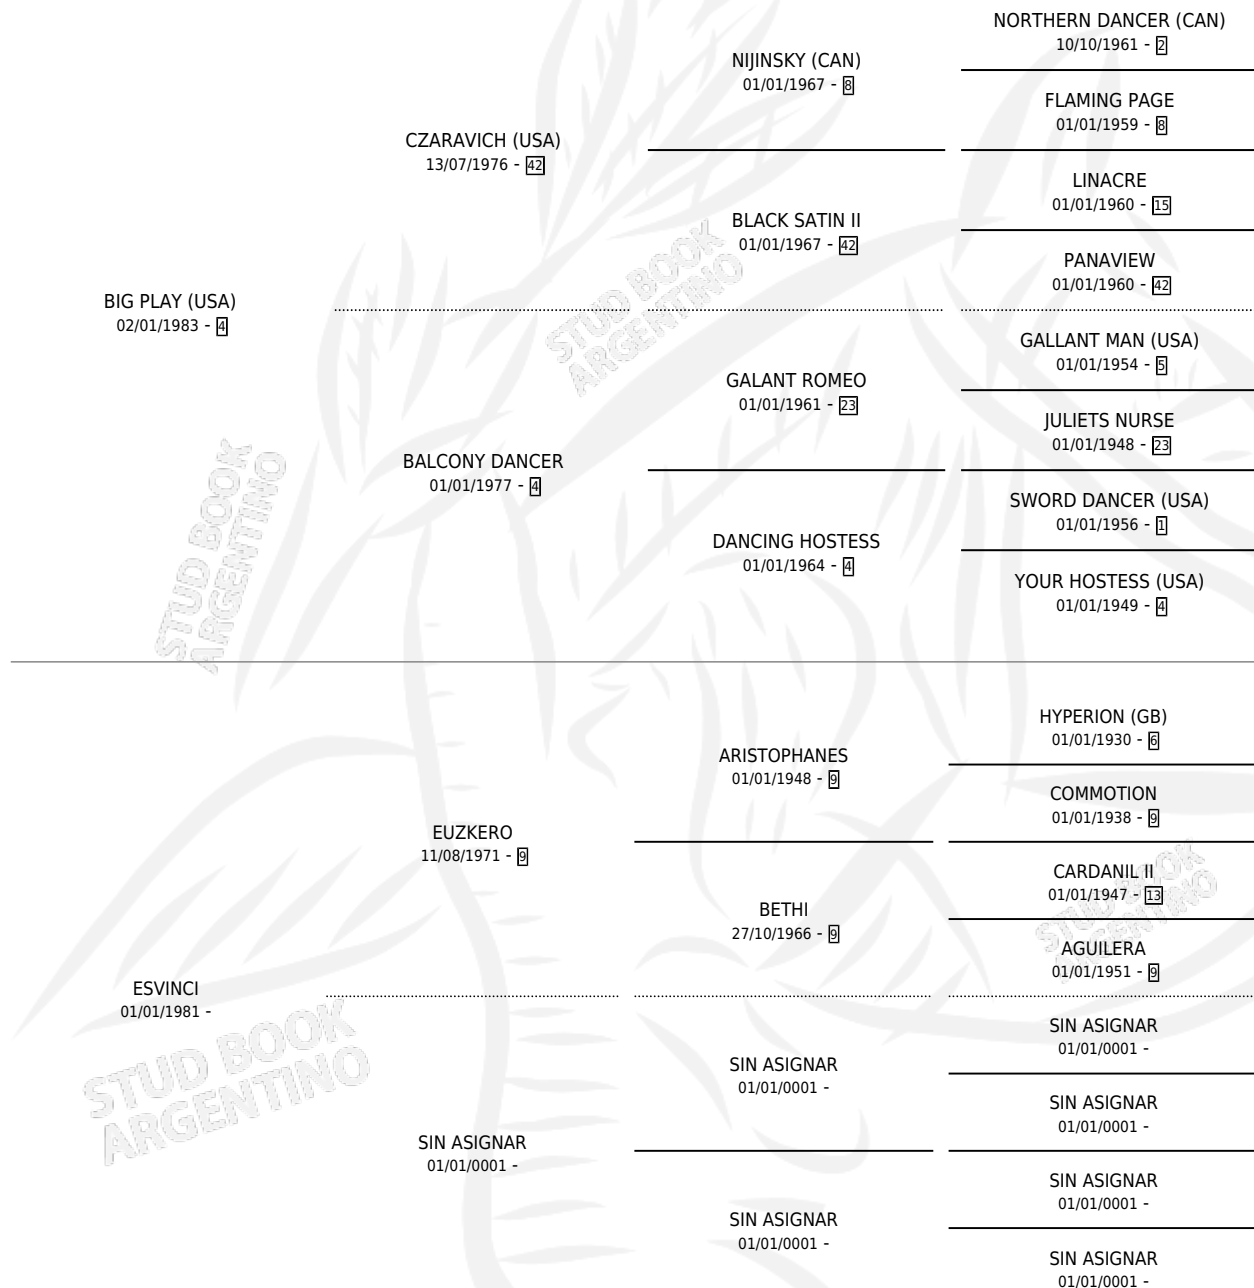

BIG JOPY

por **BIG PLAY (USA)** y **ESVINCI** por **EUZKERO**

Argentina · Hembra · Alazan · SP · 15/10/1994
Familia · Volumen 35

ESTADO

TIPIFICACIÓN SANGUÍNEA	✓
TIPIFICACIÓN POR ADN	X
PASAPORTE	X
IDENTIFICACIÓN POR MICROCHIP	X
REPRODUCTOR	✓

Lugar de nacimiento: Comalal
Criador: Sin dato

PEDIGREE

S

mientos 0 / Efectividad 0.00%

PADRILLO	PRODUCTO	CRIADOR	1ER SERVICIO	ÚLTIMO SERVICIO
FIERRAZO	∅		11/10/2003	17/10/2003
BAT FANFARRON	∅		04/12/2002	04/12/2002
BAT FANFARRON	∅		18/10/2001	20/10/2001
BAT FANFARRON	∅		14/11/2000	14/11/2000
BAT FANFARRON	∅		20/10/1999	20/10/1999
BAT FANFARRON	∅		03/10/1998	03/10/1998