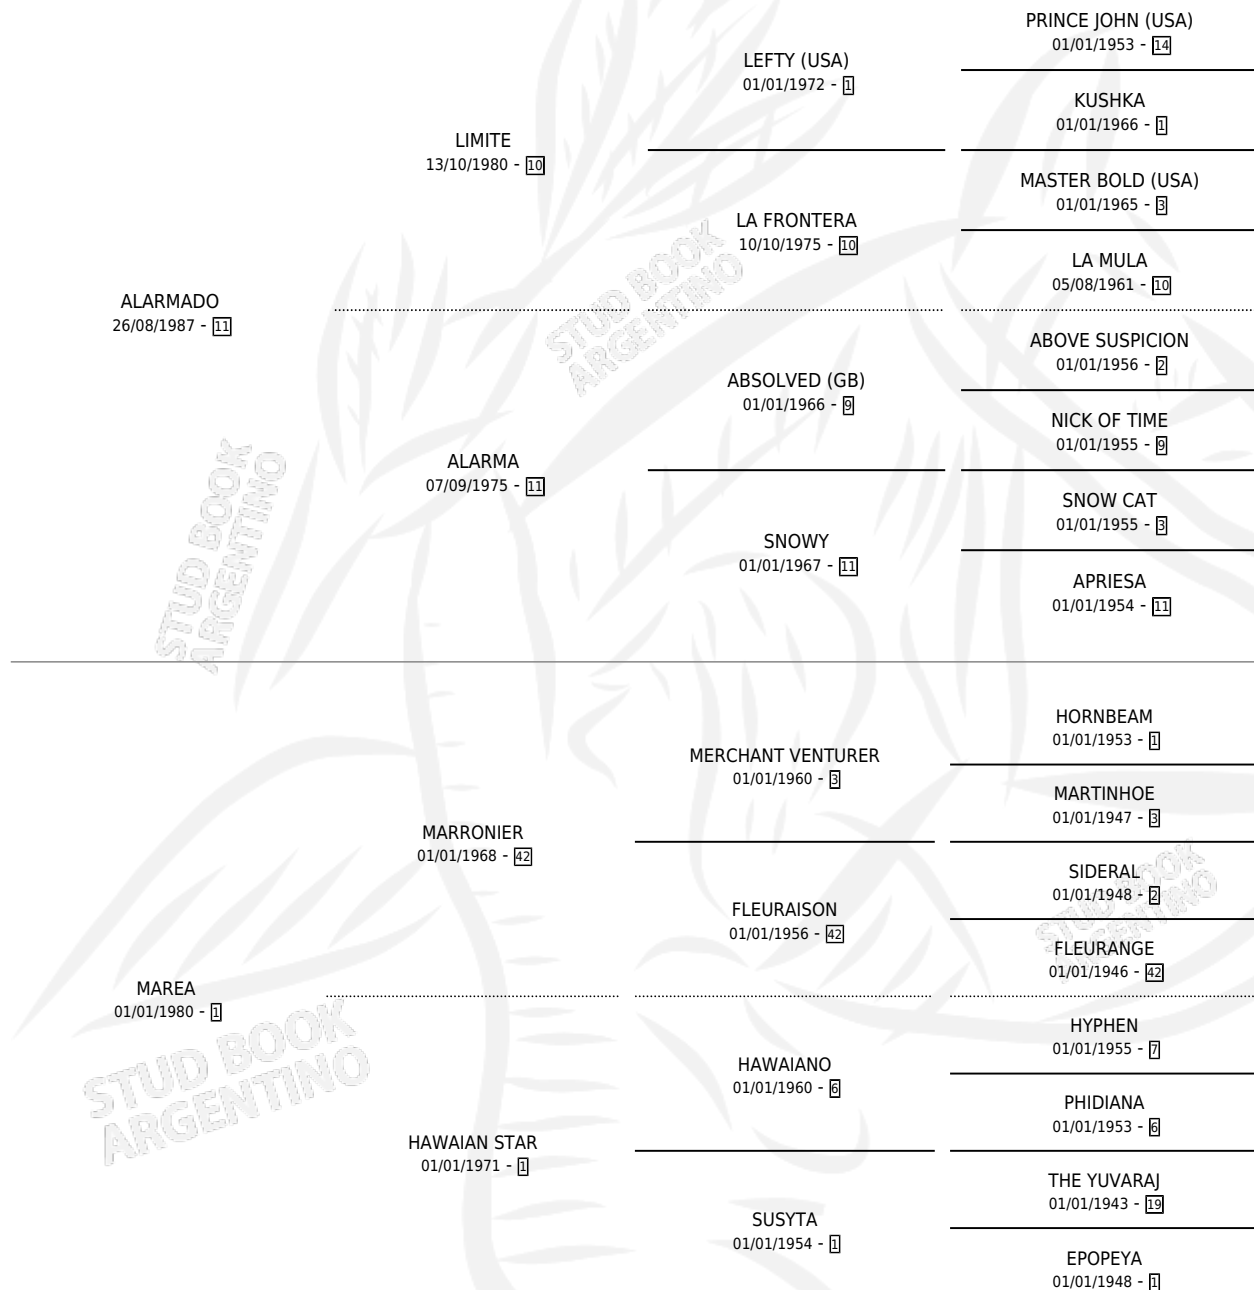

TILEFORO ARECO

por **ALARMADO** y **MAREA** por **MARRONIER**

Argentina · Macho · Alazan · SP · 12/10/1994
Familia 1-e · Volumen 35

ESTADO

TIPIFICACIÓN SANGUÍNEA	X
TIPIFICACIÓN POR ADN	X
PASAPORTE	X
IDENTIFICACIÓN POR MICROCHIP	X
REPRODUCTOR	X

Lugar de nacimiento: Don Hector

Criador: Sin dato

PEDIGREE

TILEFORO ARECO

Datos oficiales del Stud Book Argentino

Documento generado el 11/06/2026

studbook.org.ar