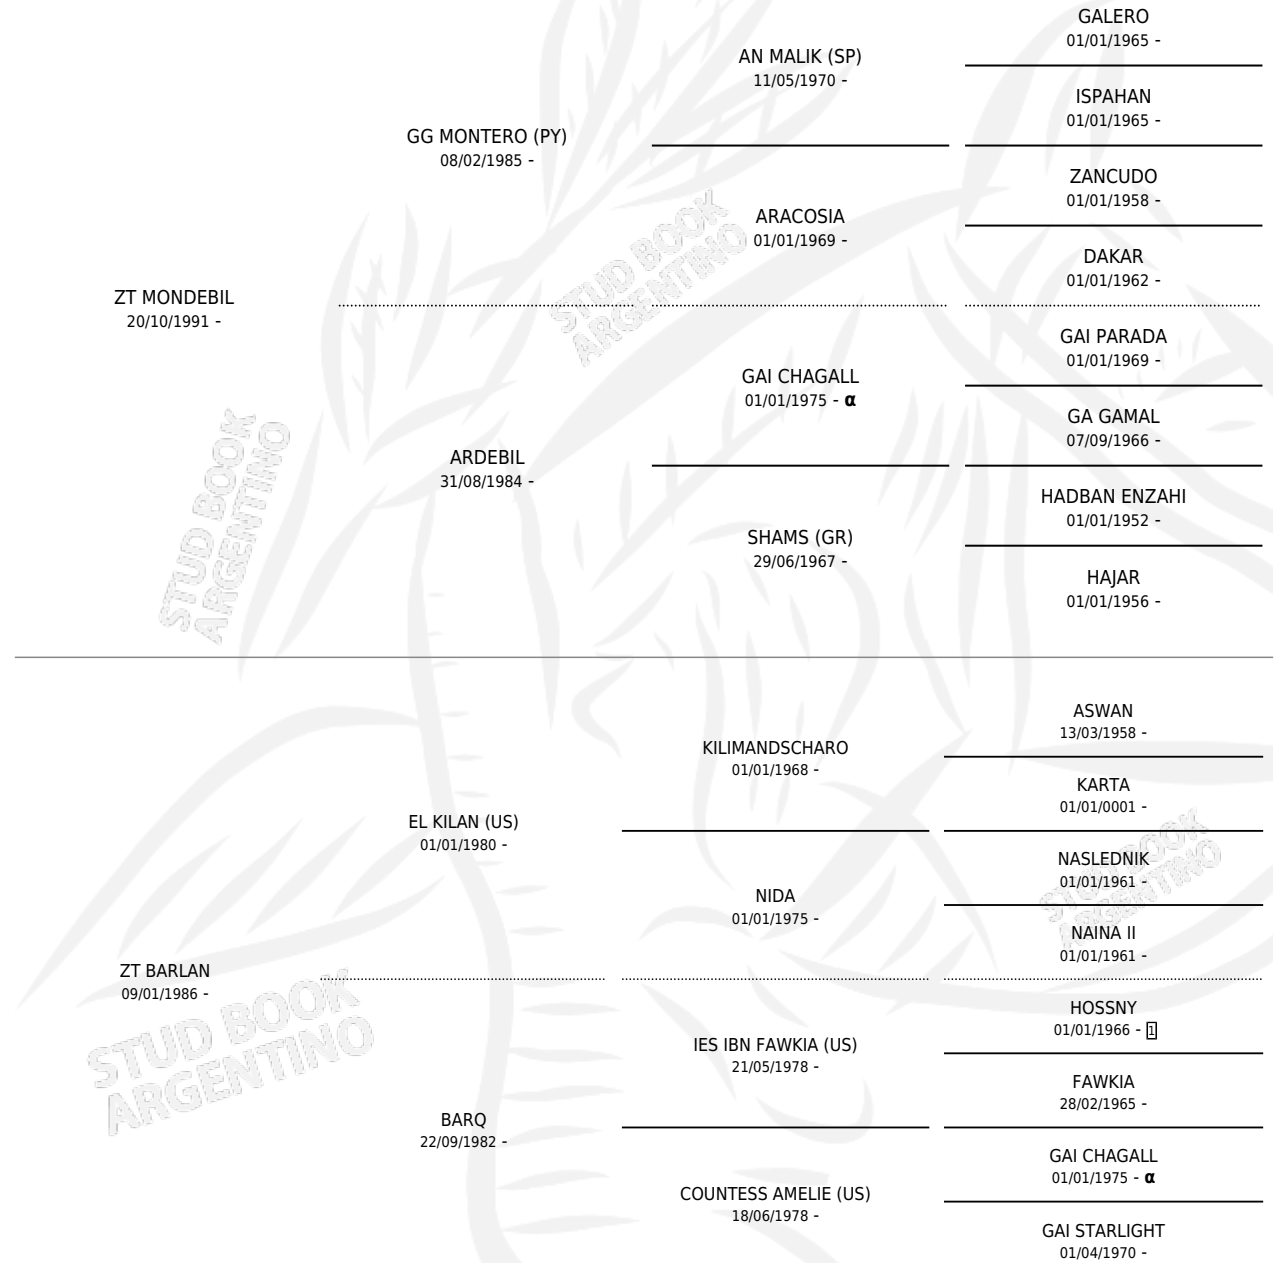

LS MONDELAN

por ZT MONDEBIL y ZT BARLAN por EL KILAN (US)

Argentina · Hembra · Zaino · AP · 14/10/1994
Familia · Volumen 35

ESTADO

TIPIFICACIÓN SANGUÍNEA	✓
TIPIFICACIÓN POR ADN	X
PASAPORTE	X
IDENTIFICACIÓN POR MICROCHIP	X
REPRODUCTOR	✓

Lugar de nacimiento: La Susana

Criador: Sin dato

PEDIGREE

INBREEDING : α

S

mientos 0 / Efectividad 0.00%

PADRILLO

PRODUCTO

CRIADOR

1ER SERVICIO

ÚLTIMO SERVICIO

LS EL DAKOTA

∅

07/12/1998

07/12/1998

LS MONDELAN