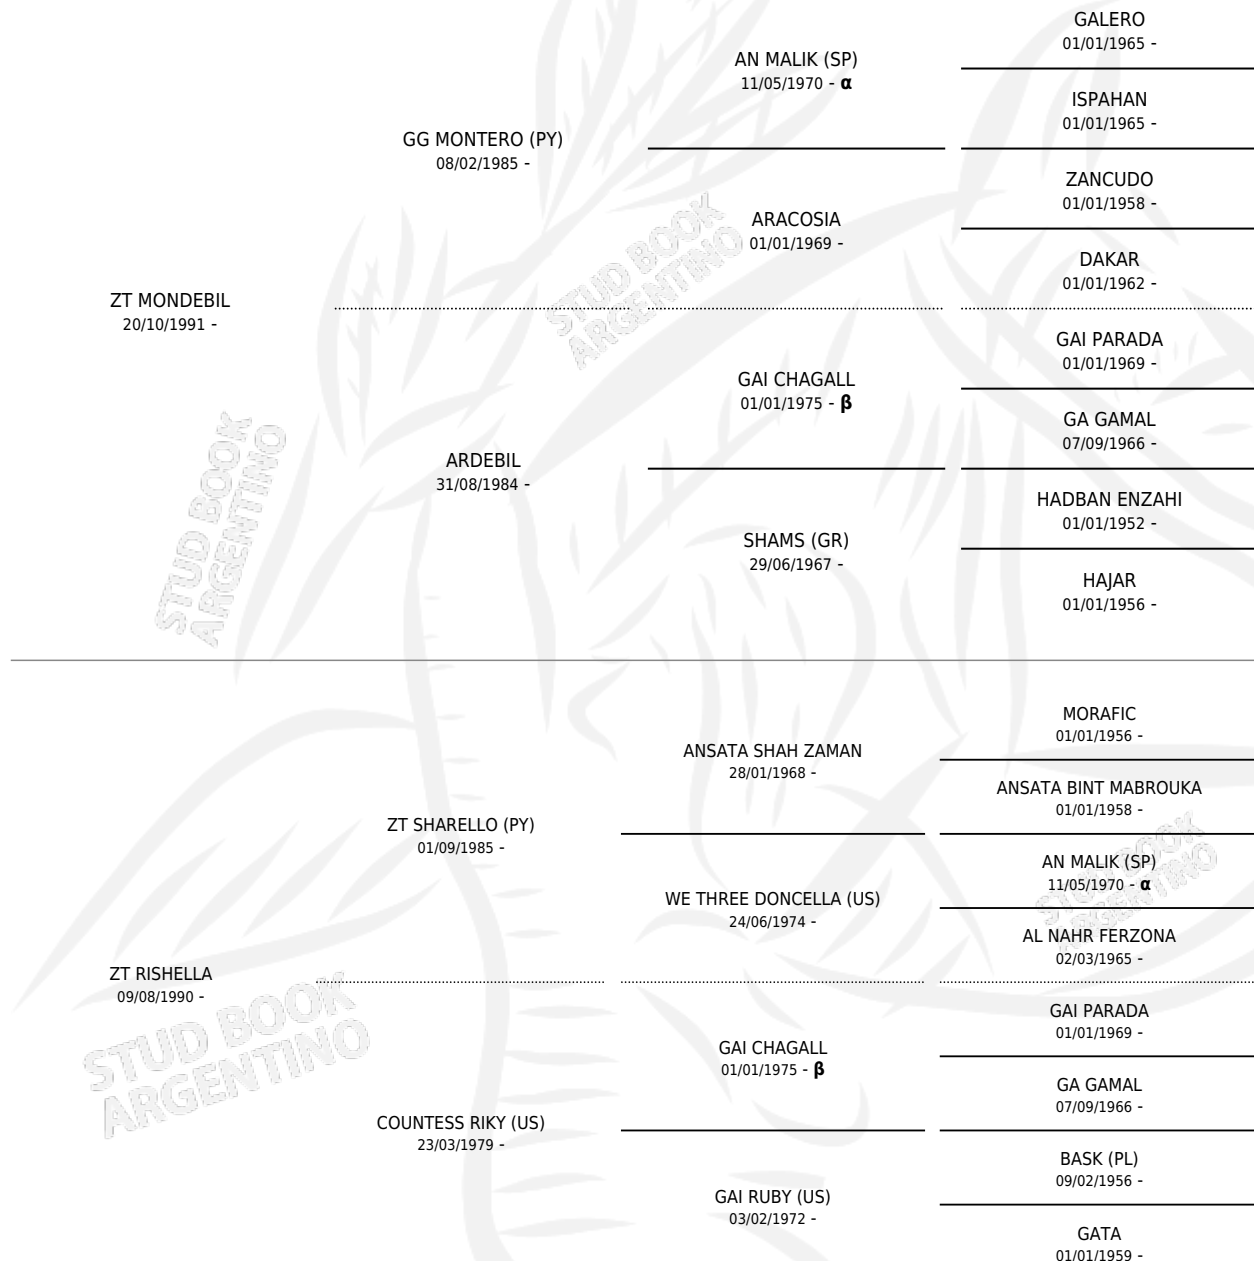

LS ANTARES

por ZT MONDEBIL y ZT RISHELLA por ZT SHARELLO (PY)

Argentina · Macho · Rosillo · AP · 31/10/1994
Familia · Volumen 35

ESTADO

TIPIFICACIÓN SANGUÍNEA	✓
TIPIFICACIÓN POR ADN	✓
PASAPORTE	X
IDENTIFICACIÓN POR MICROCHIP	X
REPRODUCTOR	✓

Lugar de nacimiento: La Susana

Criador: Sin dato

~

HIJOS

	MACHOS	HEMBRAS
10 NACIERON	3	7

SIN ACTUACIONES

PEDIGREE

INBREEDING : α, β