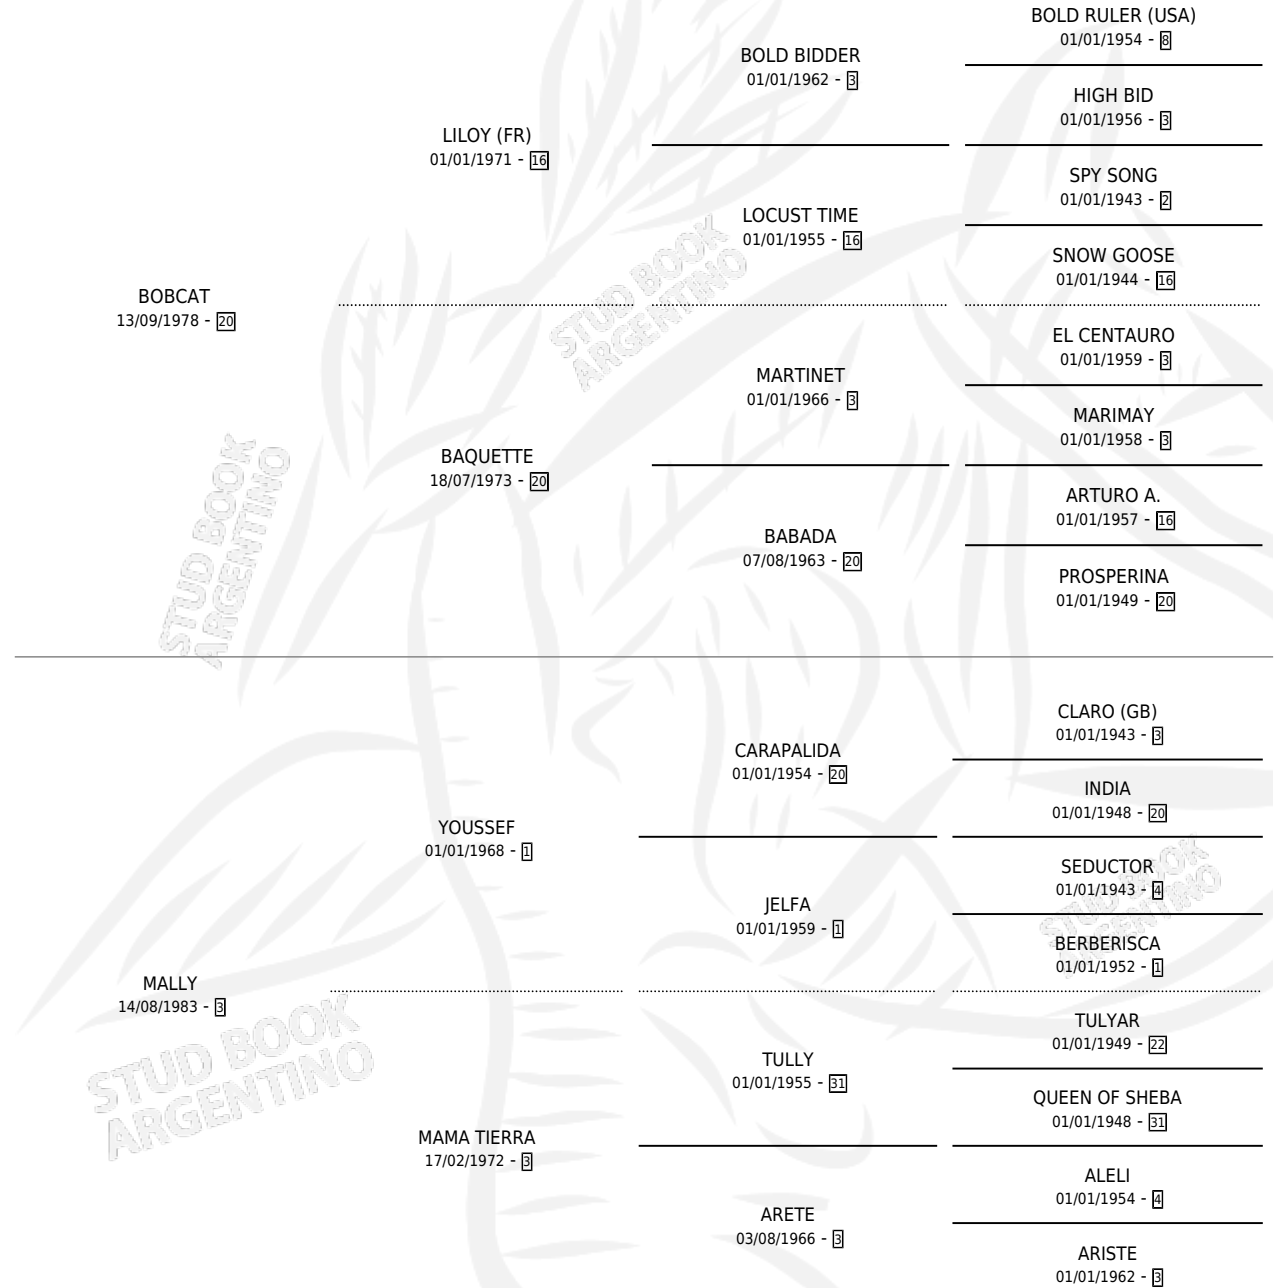

DIAMANTE NEGRO

por **BOBCAT** y **MALLY** por **YOUSSEF**

Argentina · Macho · Zaino · SP · 24/10/1994
Familia 3-e · Volumen 35

ESTADO

TIPIFICACIÓN SANGUÍNEA	X
TIPIFICACIÓN POR ADN	X
PASAPORTE	X
IDENTIFICACIÓN POR MICROCHIP	X
REPRODUCTOR	X

Lugar de nacimiento: Tierra Nuestra

Criador: Tierra Nuestra

PEDIGREE

DIAMANTE NEGRO

Datos oficiales del Stud Book Argentino

Documento generado el 10/05/2026

studbook.org.ar