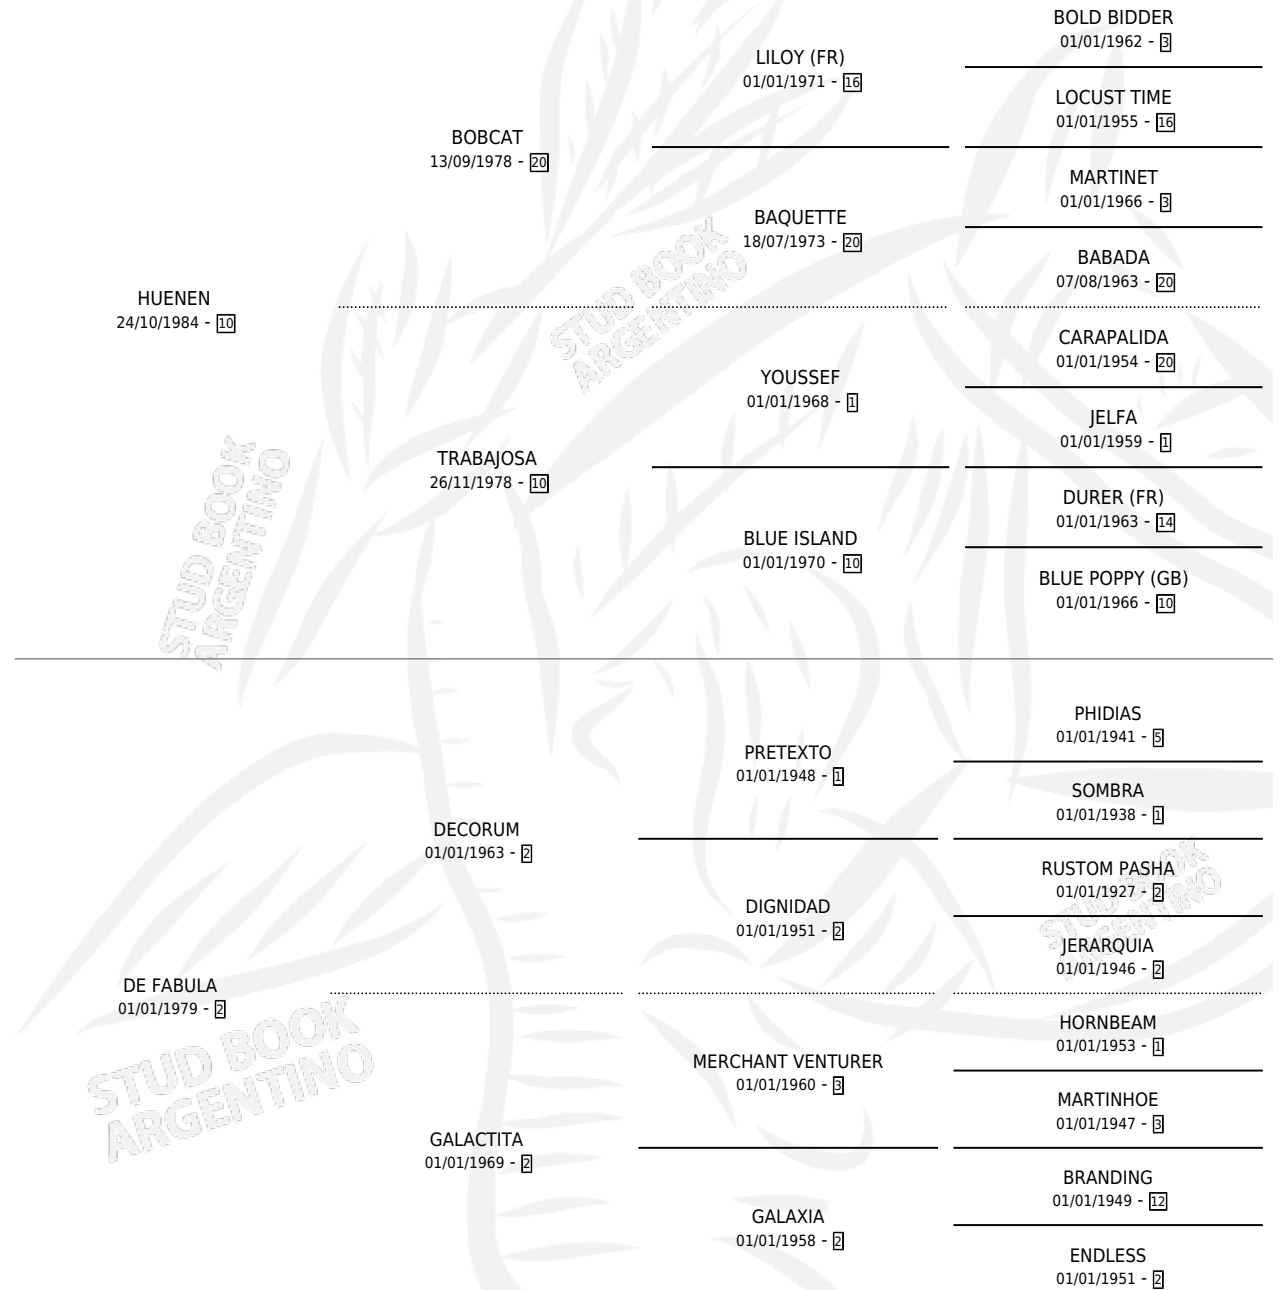

LA ALVEARENSE

por HUENEN y DE FABULA por DECORUM

Argentina · Hembra · Zaino · SP · 28/10/1994
Familia 2-n · Volumen 35

ESTADO

TIPIFICACIÓN SANGUÍNEA	X
TIPIFICACIÓN POR ADN	X
PASAPORTE	X
IDENTIFICACIÓN POR MICROCHIP	X
REPRODUCTOR	X

Lugar de nacimiento: Tierra Nuestra

Criador: Tierra Nuestra

PEDIGREE

LA ALVEARENSE

Datos oficiales del Stud Book Argentino

Documento generado el 15/05/2026

studbook.org.ar