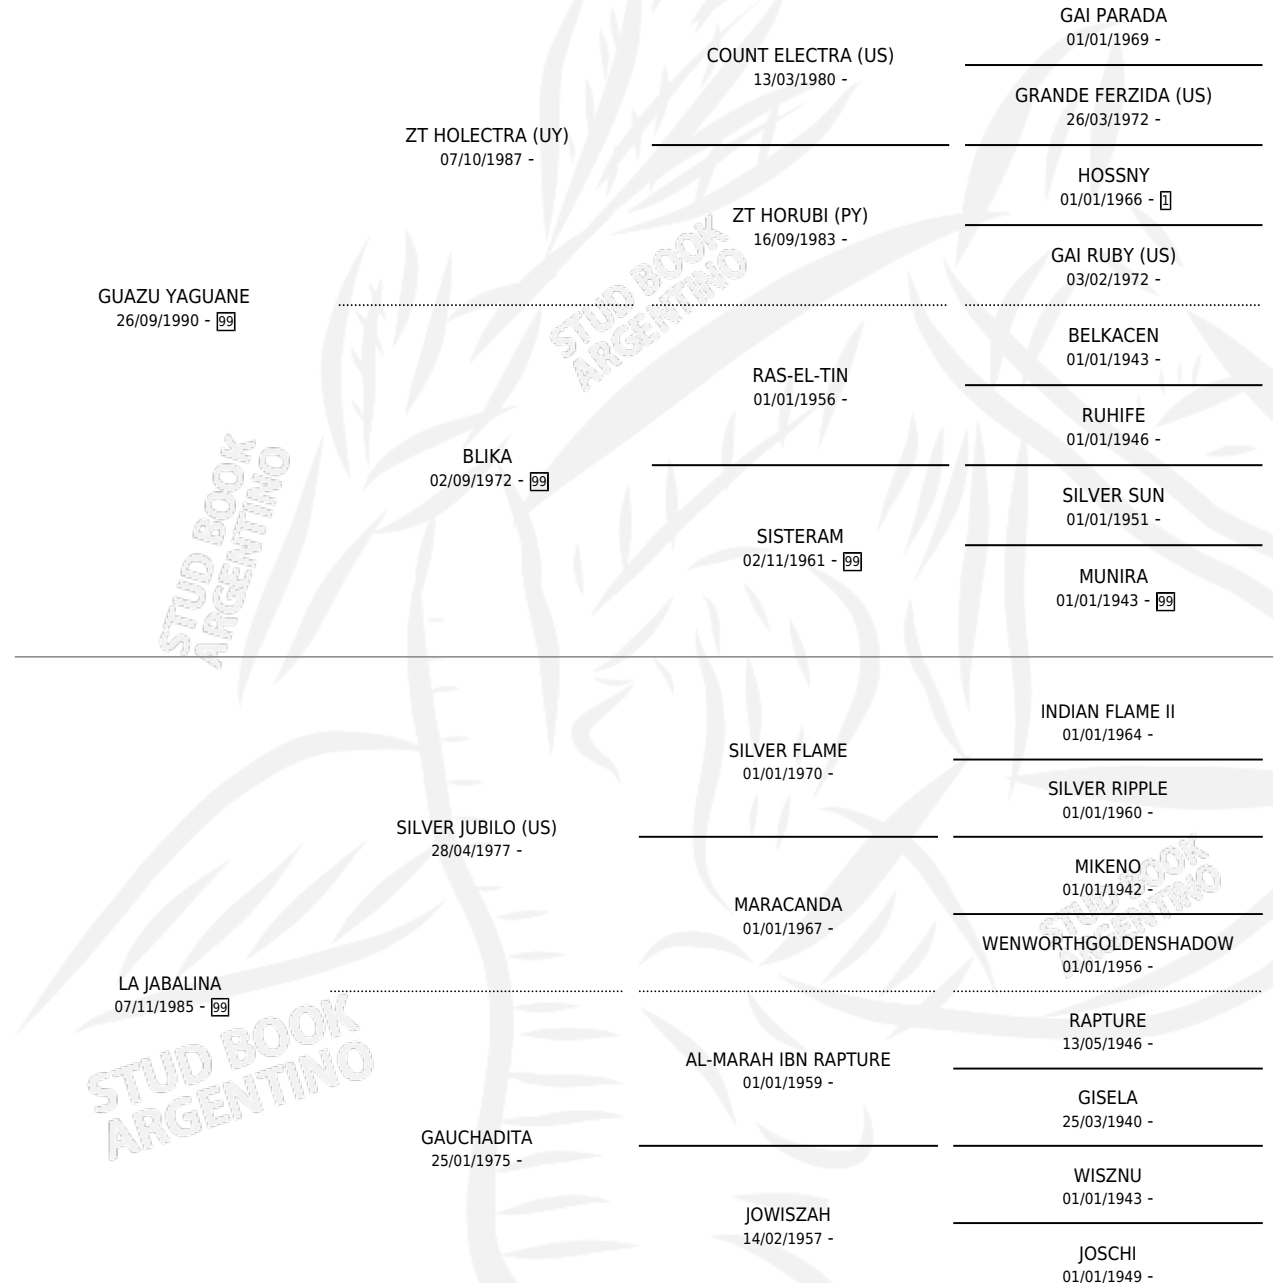

GUAZU INVICTO

por **GUAZU YAGUANE** y **LA JABALINA** por **SILVER JUBILO (US)**

Argentina · Macho · Tordillo · AP · 15/11/1994
Familia 99 · Volumen 35

ESTADO

TIPIFICACIÓN SANGUÍNEA	X
TIPIFICACIÓN POR ADN	X
PASAPORTE	X
IDENTIFICACIÓN POR MICROCHIP	X
REPRODUCTOR	X

Lugar de nacimiento: La Encandilada

Criador: La Encandilada

PEDIGREE

GUAZU INVICTO

Datos oficiales del Stud Book Argentino

Documento generado el 12/06/2026

studbook.org.ar