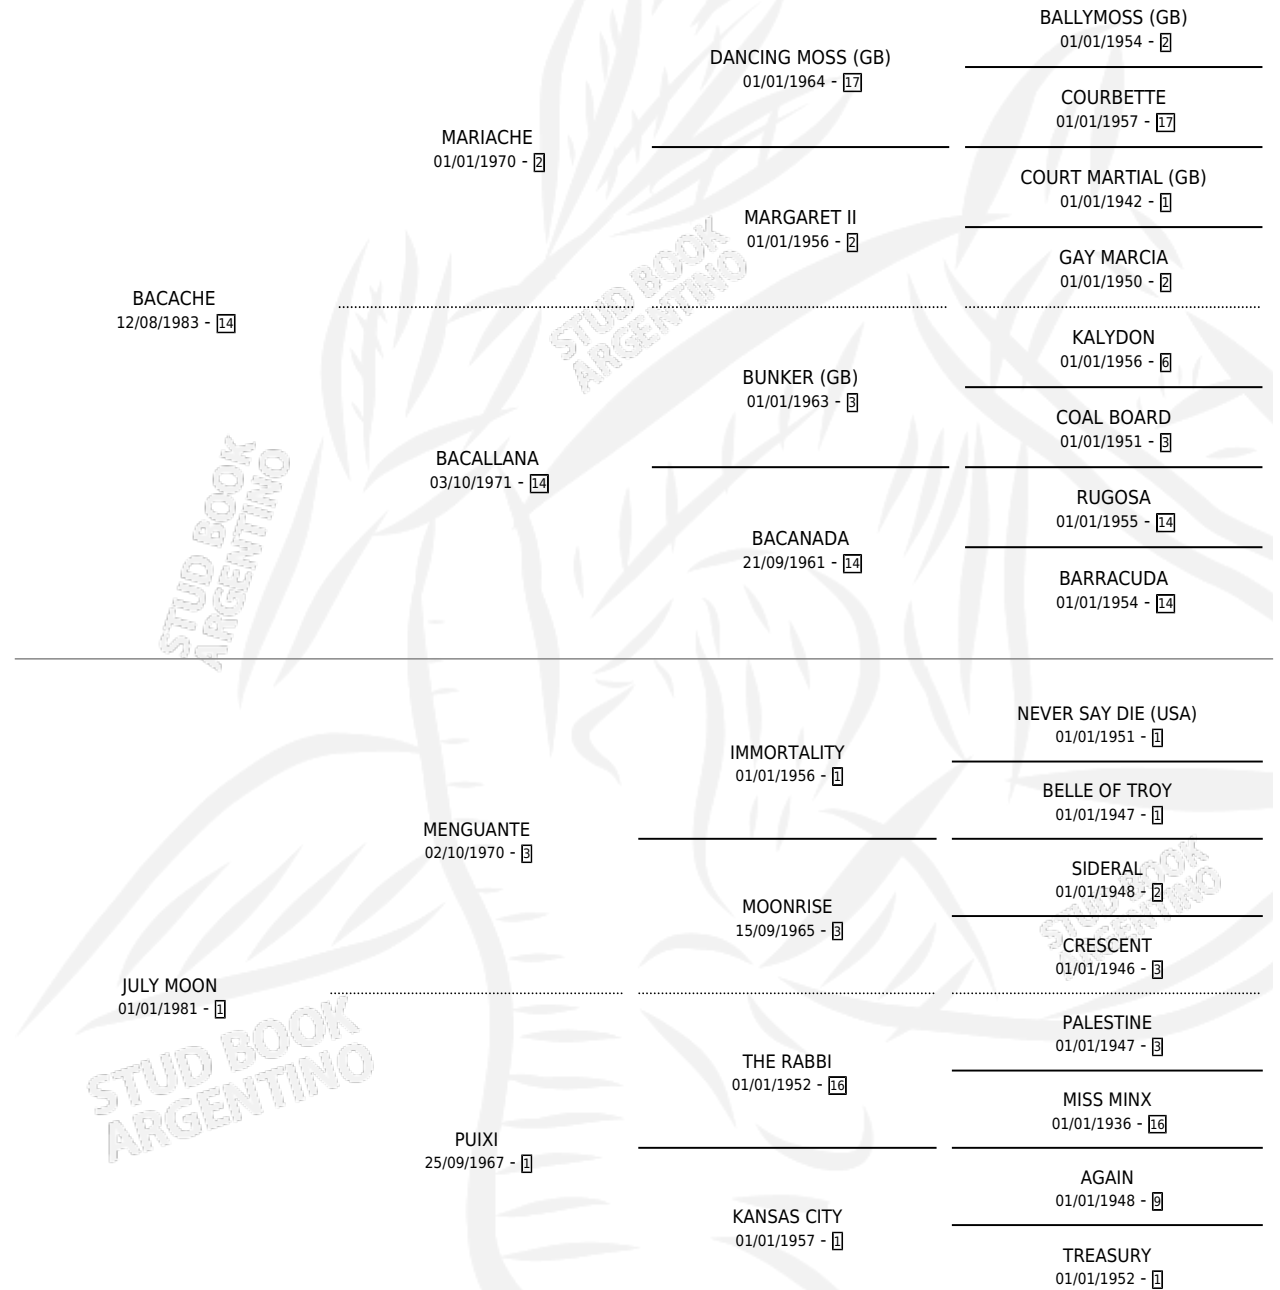

BE MY LASS

por BACACHE y JULY MOON por MENGUANTE

Argentina · Macho · Zaino · SP · 14/11/1994
Familia 1-p · Volumen 35

ESTADO

TIPIFICACIÓN SANGUÍNEA	X
TIPIFICACIÓN POR ADN	X
PASAPORTE	X
IDENTIFICACIÓN POR MICROCHIP	X
REPRODUCTOR	X

Lugar de nacimiento: San Jeronimo Sur

Criador: San Jeronimo Sur

PEDIGREE

BE MY LASS

Datos oficiales del Stud Book Argentino

Documento generado el 06/05/2026

studbook.org.ar