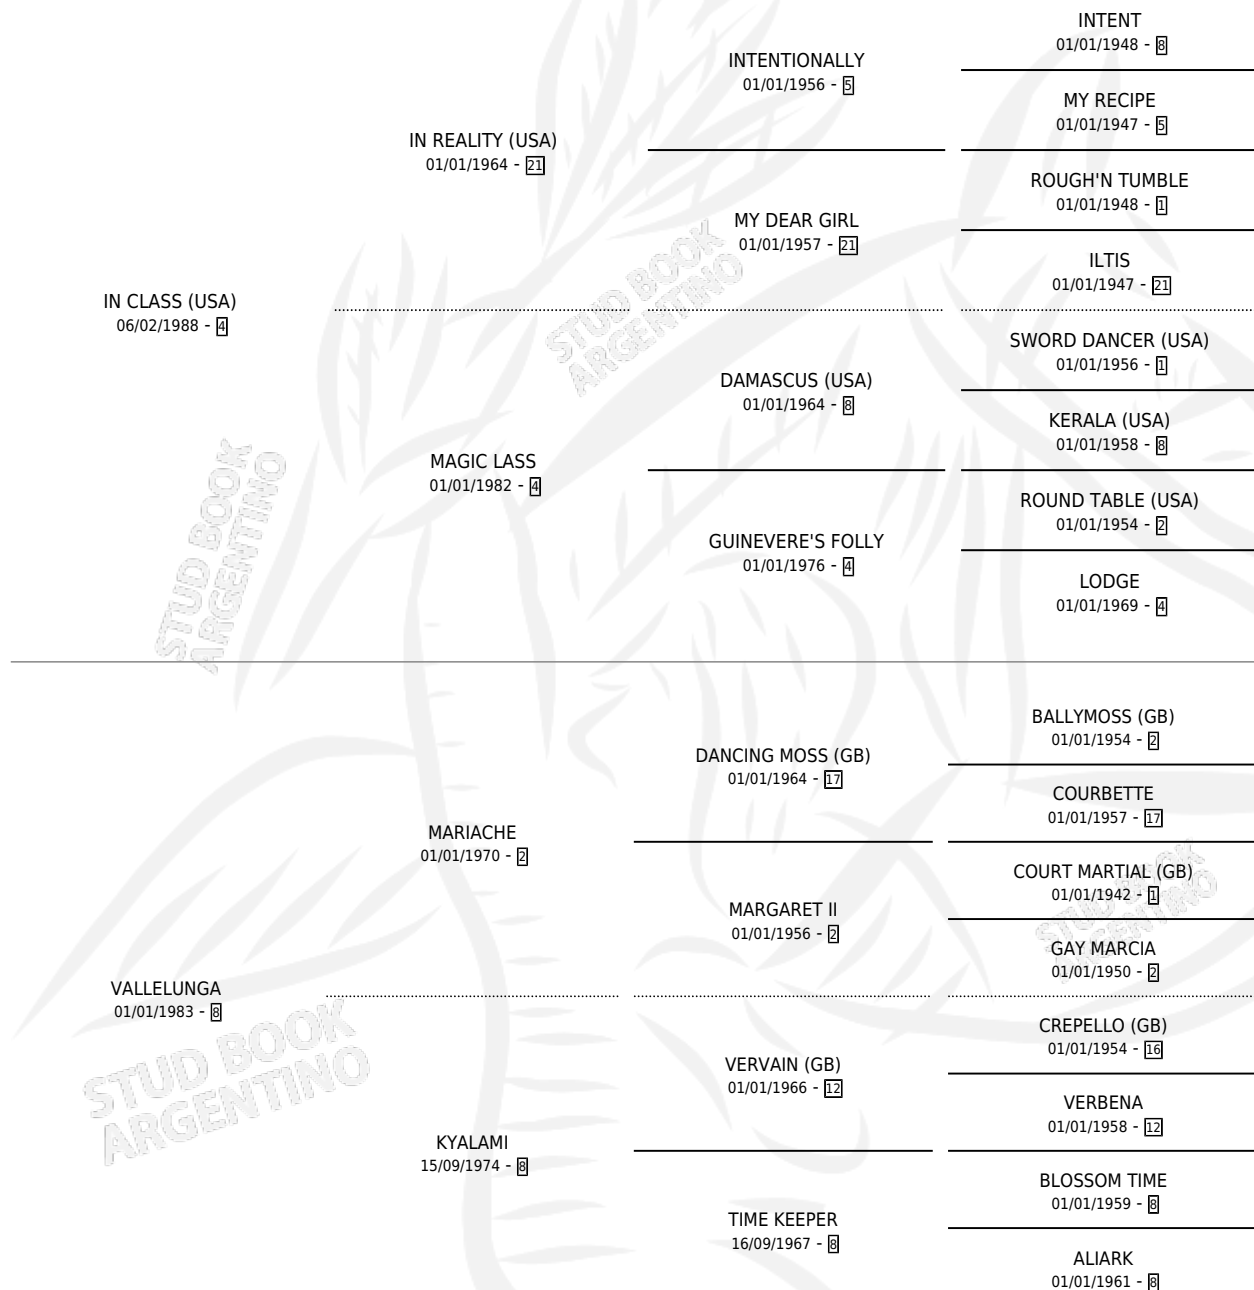

VALEDERO CLASS

por **IN CLASS (USA)** y **VALLELUNGA** por **MARIACHE**

Argentina · Macho · Zaino Colorado · SP · 29/10/1994
Familia 8-g · Volumen 35

ESTADO

TIPIFICACIÓN SANGUÍNEA	✓
TIPIFICACIÓN POR ADN	✓
PASAPORTE	X
IDENTIFICACIÓN POR MICROCHIP	X
REPRODUCTOR	✓

Lugar de nacimiento: Divisadero

Criador: Sin dato

~

HIJOS

	MACHOS	HEMBRAS
12 NACIERON	8	4
4 CORRIERON	3	1

SIN ACTUACIONES

PEDIGREE

CAMPAÑA

Solo carreras oficiales de Argentina

POR EDAD

EDAD	CC	1°	2°	3°	4°	5°	NP	CLC	CLG	CLCG1	CLGG1	IMPORTE	GANANCIA / CC
5 AÑOS	8	3	3	1	0	0	1	0	0	0	0	\$16,162	\$2,020
6 AÑOS	3	2	0	1	0	0	0	0	0	0	0	\$11,082	\$3,694
7 AÑOS	1	0	0	0	0	0	1	0	0	0	0	\$0	\$0
TOTALES	12	5	3	2	0	0	2	0	0	0	0	\$27,244	\$2,270
%		41.7%	25.0%	16.7%	0.0%	0.0%	16.7%	0.0%	0.0%	0.0%	0.0%		

Ganador de 5 carreras en Palermo - \$27,244, a los 5 y 6 años.

POR DISTANCIA

HIPODROMO	CC	1°	2°	3°	4°	5°	NP	CLC	CLG	CLCG1	CLGG1	IMPORTE
PALERMO	11	5	2	2	0	0	2	0	0	0	0	\$26,212
1000 MTS	11	5	2	2	0	0	2	0	0	0	0	\$26,212
SAN ISIDRO	1	0	1	0	0	0	0	0	0	0	0	\$1,032
1000 MTS	1	0	1	0	0	0	0	0	0	0	0	\$1,032