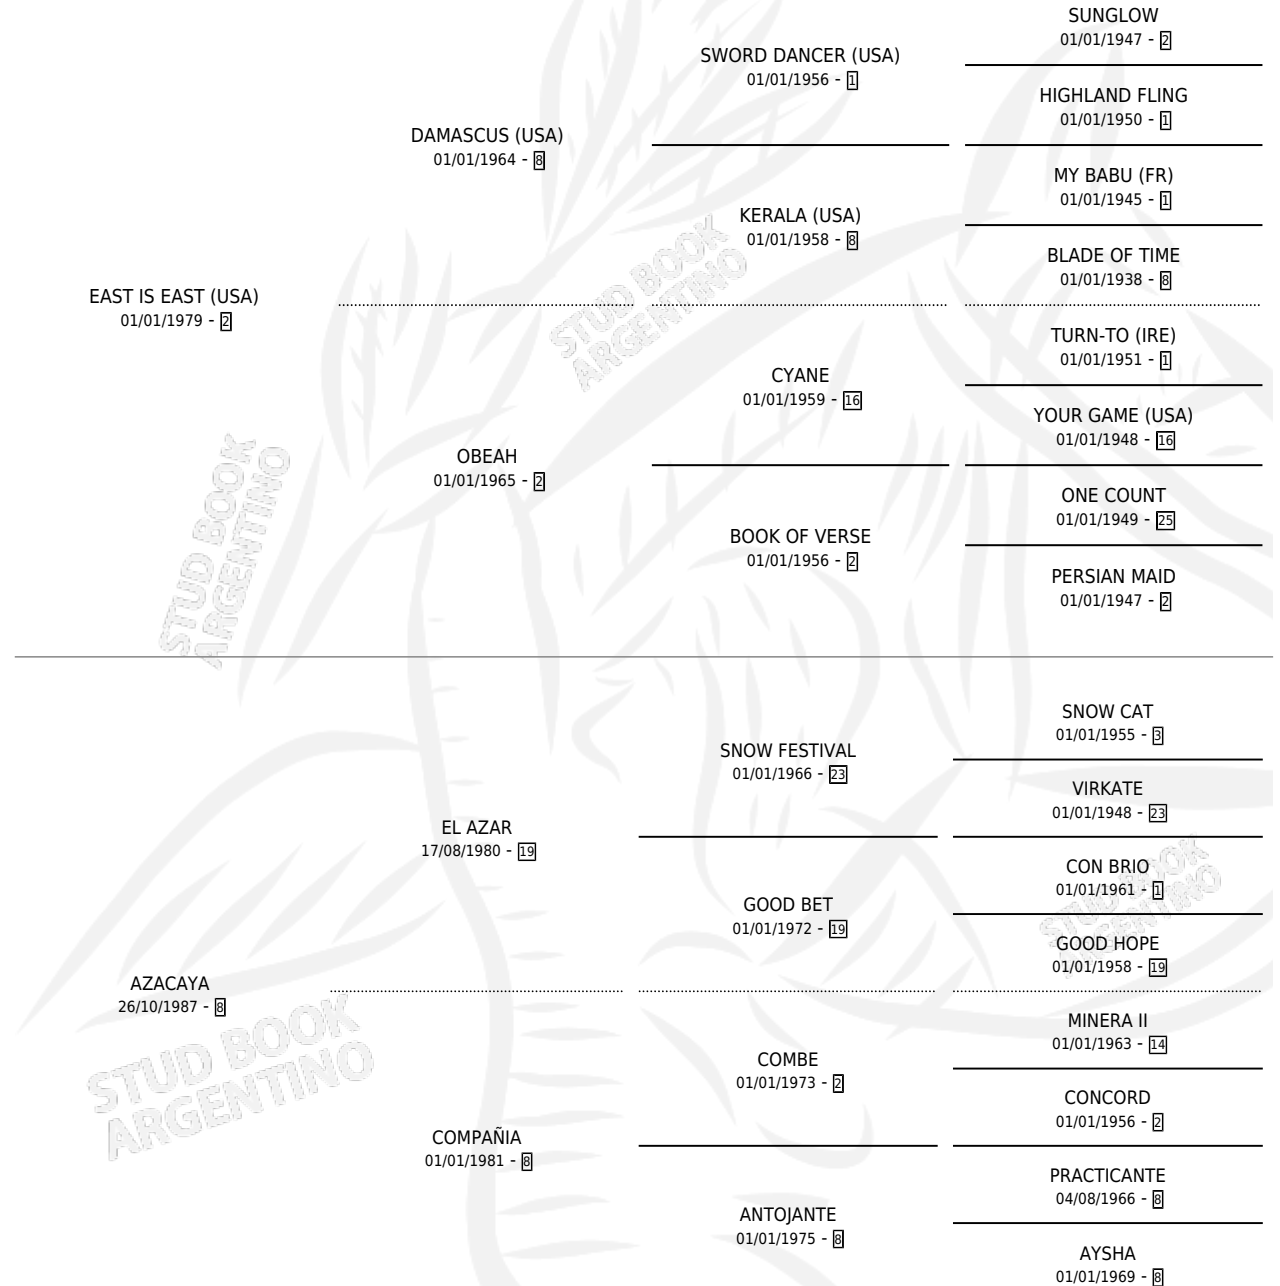

ES AZAR

por EAST IS EAST (USA) y AZACAYA por EL AZAR

Argentina · Macho · Alazan · SP · 13/10/1994
Familia 8-g · Volumen 35

ESTADO

TIPIFICACIÓN SANGUÍNEA	X
TIPIFICACIÓN POR ADN	X
PASAPORTE	X
IDENTIFICACIÓN POR MICROCHIP	X
REPRODUCTOR	X

Lugar de nacimiento: Euzkadi

Criador: Euzkadi

PEDIGREE

ES AZAR

Datos oficiales del Stud Book Argentino

Documento generado el 10/05/2026

studbook.org.ar