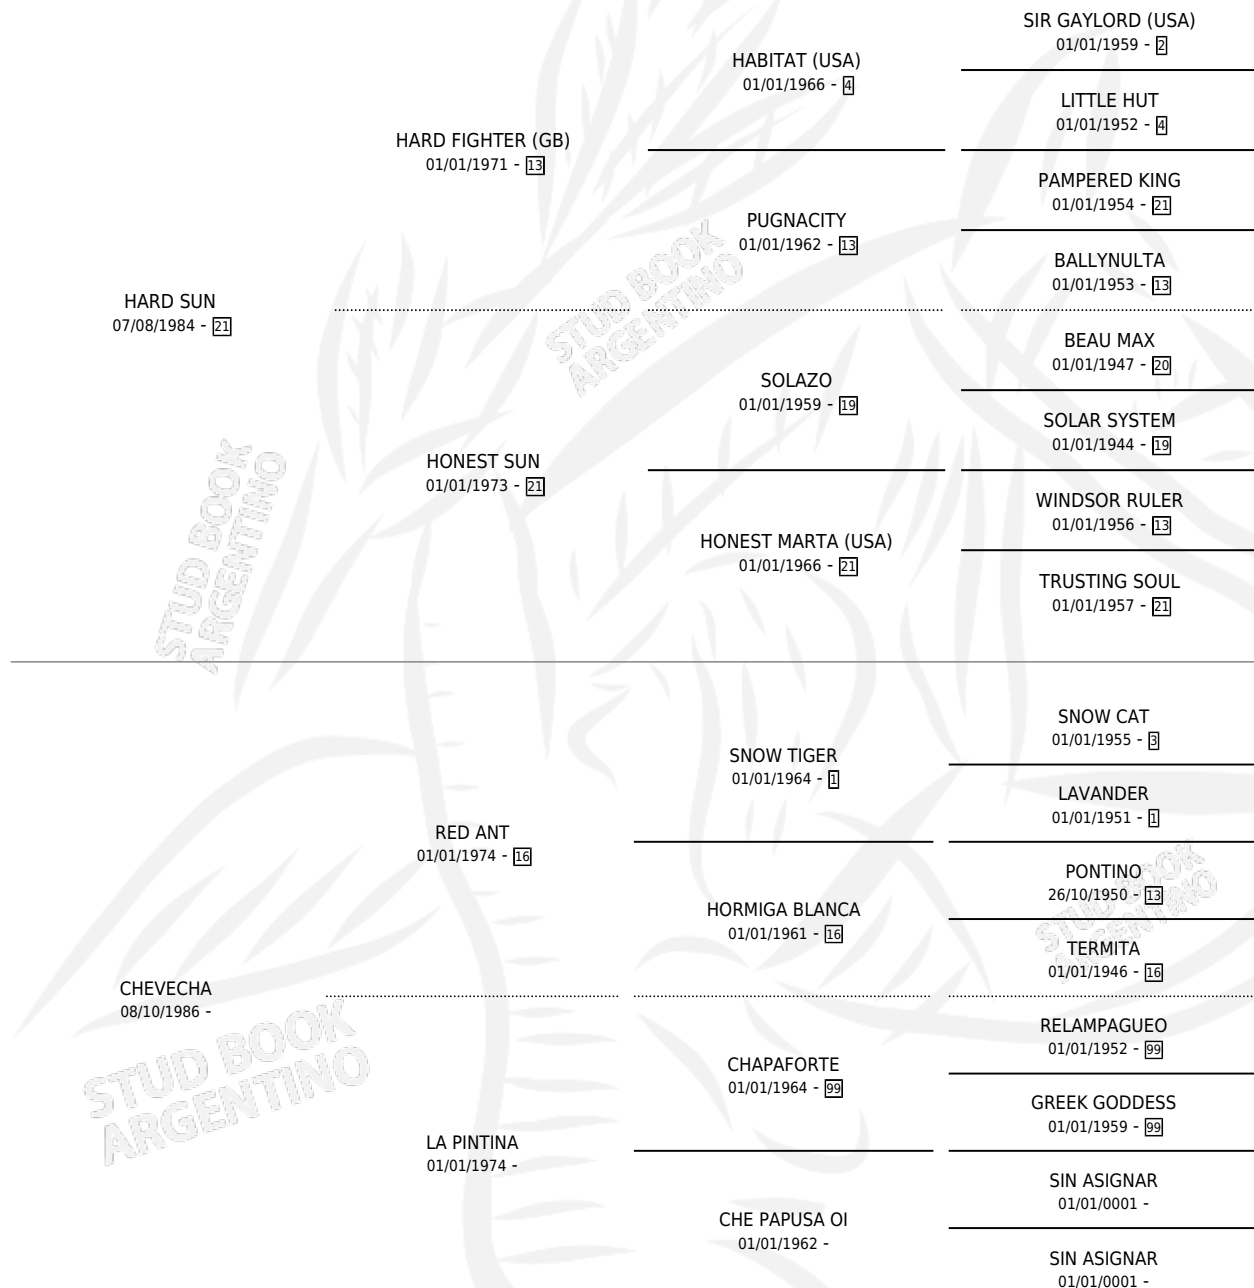

ECHASTE BUENA

por **HARD SUN** y **CHEVECHA** por **RED ANT**

Argentina · Hembra · Alazan Tostado · SP · 09/10/1994
Familia · Volumen 35

ESTADO

TIPIFICACIÓN SANGUÍNEA	X
TIPIFICACIÓN POR ADN	X
PASAPORTE	X
IDENTIFICACIÓN POR MICROCHIP	X
REPRODUCTOR	X

Lugar de nacimiento: Los Potros

Criador: Sin dato

PEDIGREE

CAMPAÑA

Solo carreras oficiales de Argentina

POR EDAD

EDAD	CC	1°	2°	3°	4°	5°	NP	CLC	CLG	CLCG1	CLGG1	IMPORTE	GANANCIA / CC
4 AÑOS	1	0	0	0	0	0	1	0	0	0	0	\$0	\$0
TOTALES	1	0	0	0	0	0	1	0	0	0	0	\$0	\$0
%		0.0%	0.0%	0.0%	0.0%	0.0%	100%	0.0%	0.0%	0.0%	0.0%		