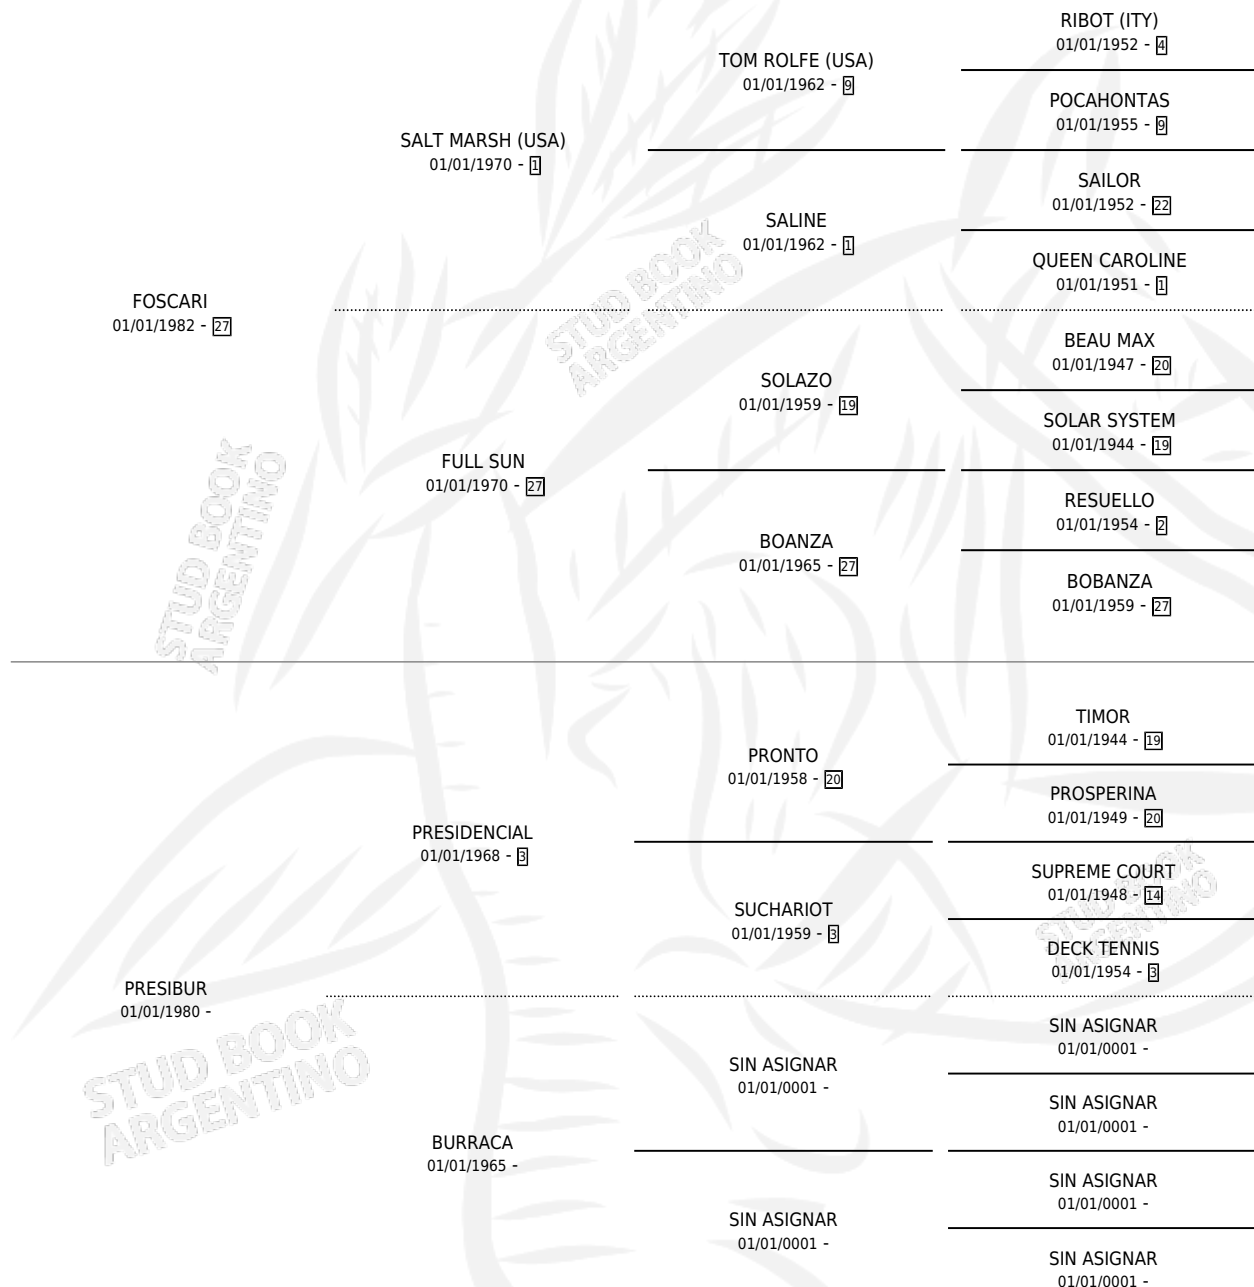

LA DEL TEJAR

por FOSCARI y PRESIBUR por PRESIDENCIAL

Argentina · Hembra · Zaino Colorado · SP · 23/10/1994
Familia · Volumen 35

ESTADO

TIPIFICACIÓN SANGUÍNEA	✓
TIPIFICACIÓN POR ADN	✓
PASAPORTE	X
IDENTIFICACIÓN POR MICROCHIP	X
REPRODUCTOR	✓

Lugar de nacimiento: San Leonardo

Criador: San Leonardo

~

HIJOS

	MACHOS	HEMBRAS
3 NACIERON	0	3

SIN ACTUACIONES

PEDIGREE