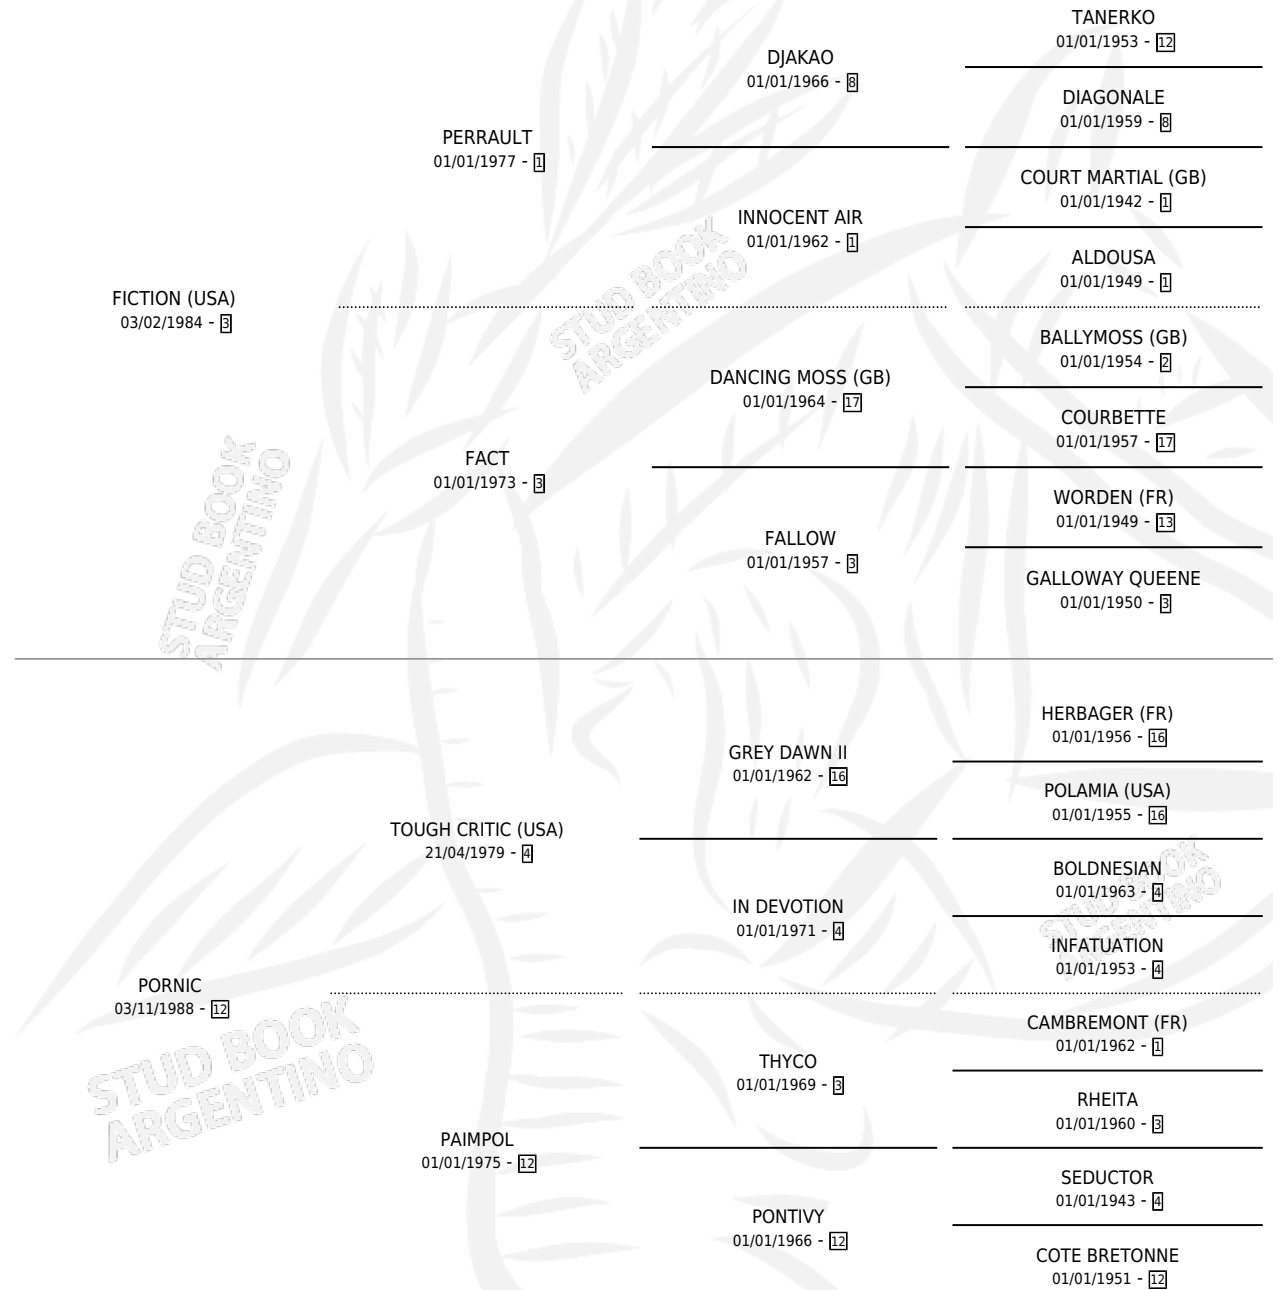

SIERRA GRIS

por FICTION (USA) y PORNIC por TOUGH CRITIC (USA)

Argentina · Hembra · Zaino · SP · 27/09/1994
Familia 12-d · Volumen 35

ESTADO

TIPIFICACIÓN SANGUÍNEA	X
TIPIFICACIÓN POR ADN	X
PASAPORTE	X
IDENTIFICACIÓN POR MICROCHIP	X
REPRODUCTOR	X

Lugar de nacimiento: Vadarkblar

Criador: Vadarkblar

PEDIGREE