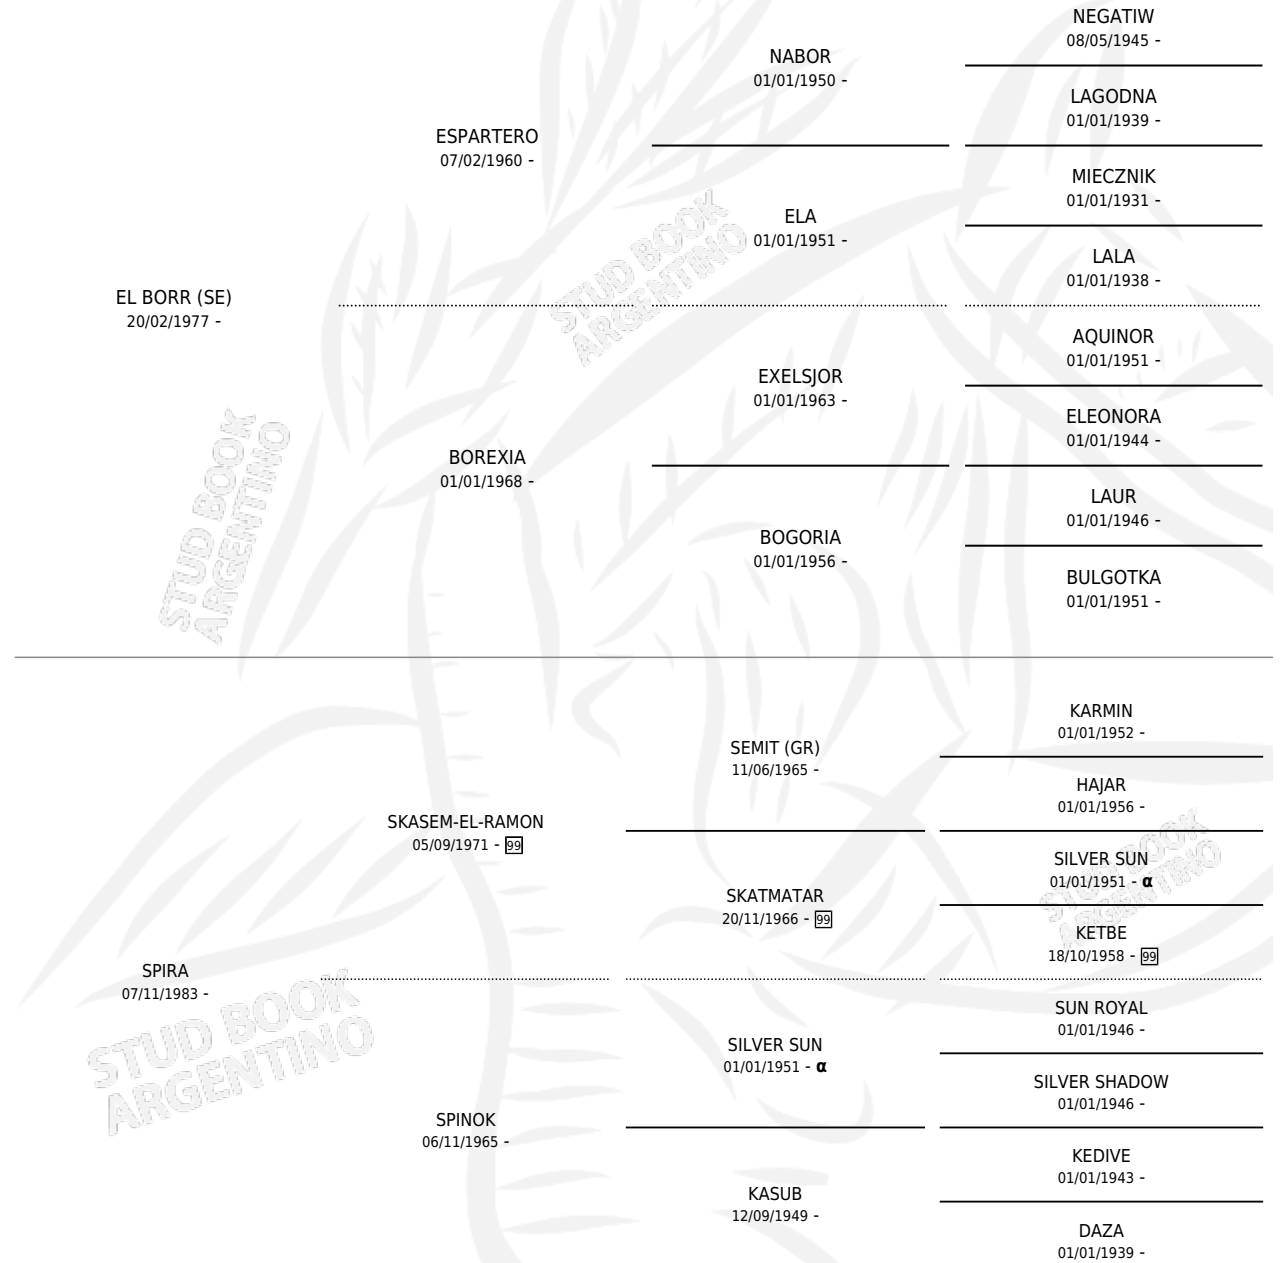

CG SPIBOOR

por **EL BORR (SE)** y **SPIRA** por **SKASEM-EL-RAMON**

Argentina · Hembra · Zaino · AP · 25/10/1994
Familia · Volumen 35

ESTADO

TIPIFICACIÓN SANGUÍNEA	✓
TIPIFICACIÓN POR ADN	✓
PASAPORTE	X
IDENTIFICACIÓN POR MICROCHIP	X
REPRODUCTOR	✓

Lugar de nacimiento: Coe Pora

Criador: Sin dato

~

HIJOS

	MACHOS	HEMBRAS
7 NACIERON	3	4
SIN ACTUACIONES		

PEDIGREE

INBREEDING : α

S