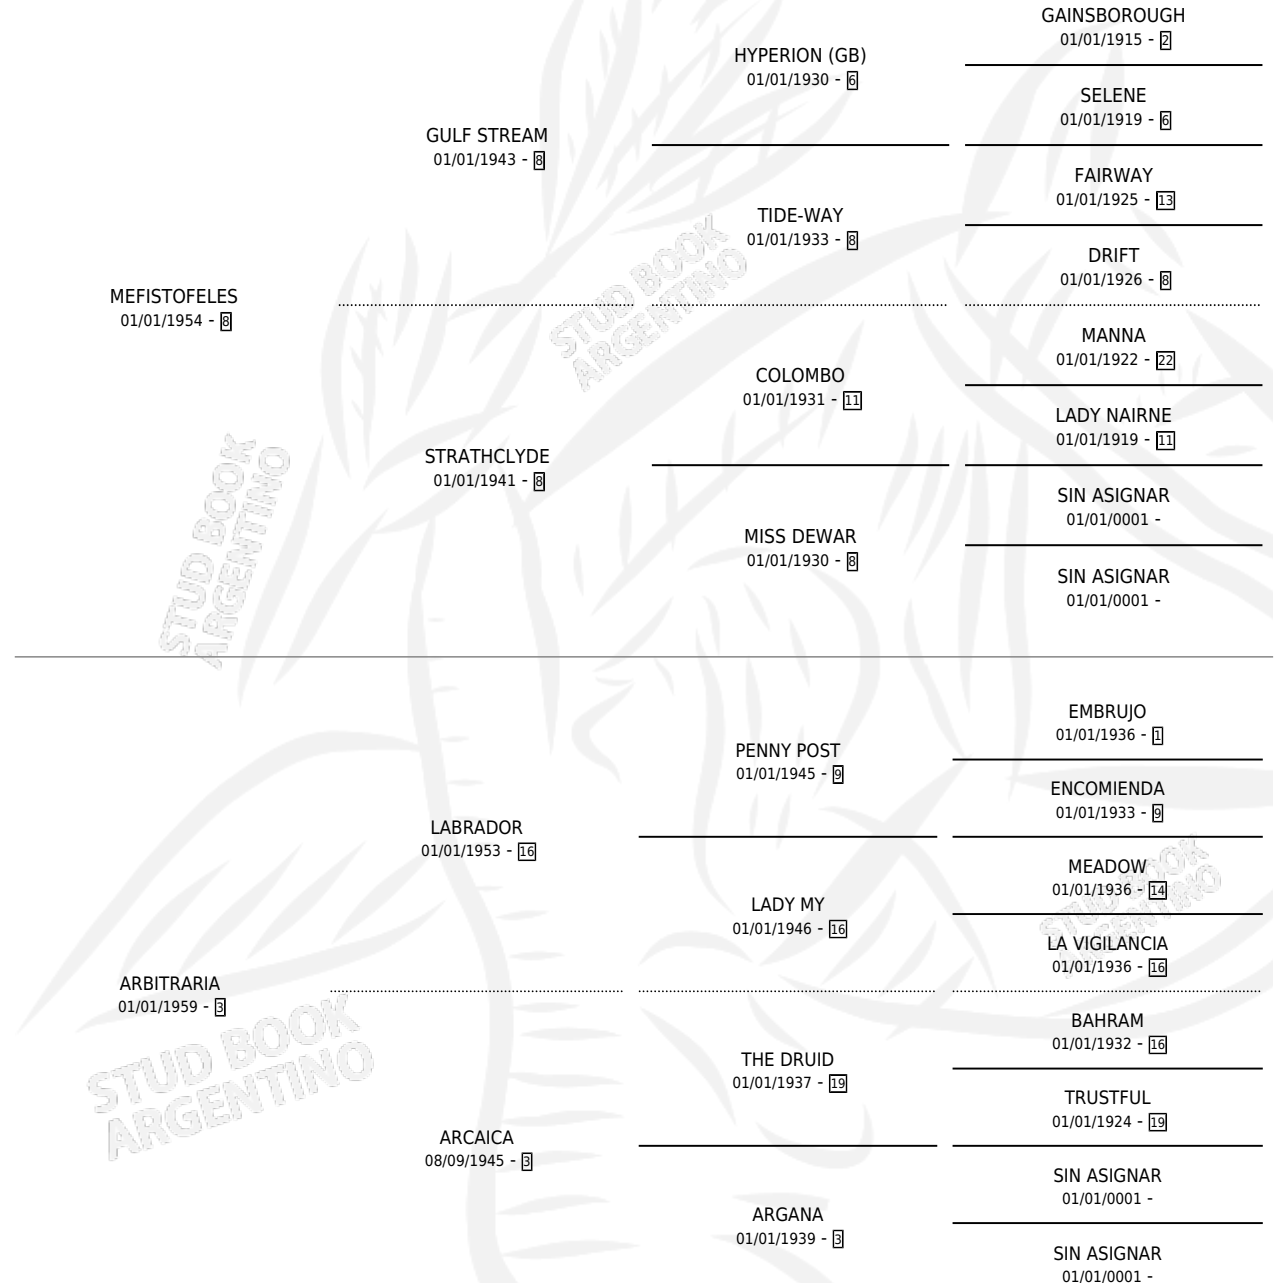

SALAMBO

por MEFISTOFELES y ARBITRARIA por LABRADOR

Argentina · Hembra · Zaino · SP · 01/01/1972
Familia 3-d · Volumen 28

ESTADO

TIPIFICACIÓN SANGUÍNEA	X
TIPIFICACIÓN POR ADN	X
PASAPORTE	X
IDENTIFICACIÓN POR MICROCHIP	X
REPRODUCTOR	X

Lugar de nacimiento: Campo particular

Criador: Sin dato

~

HIJOS

	MACHOS	HEMBRAS
1 NACIERON	1	0
1 CORRIERON	1	0

SIN ACTUACIONES

PEDIGREE

SALAMBO