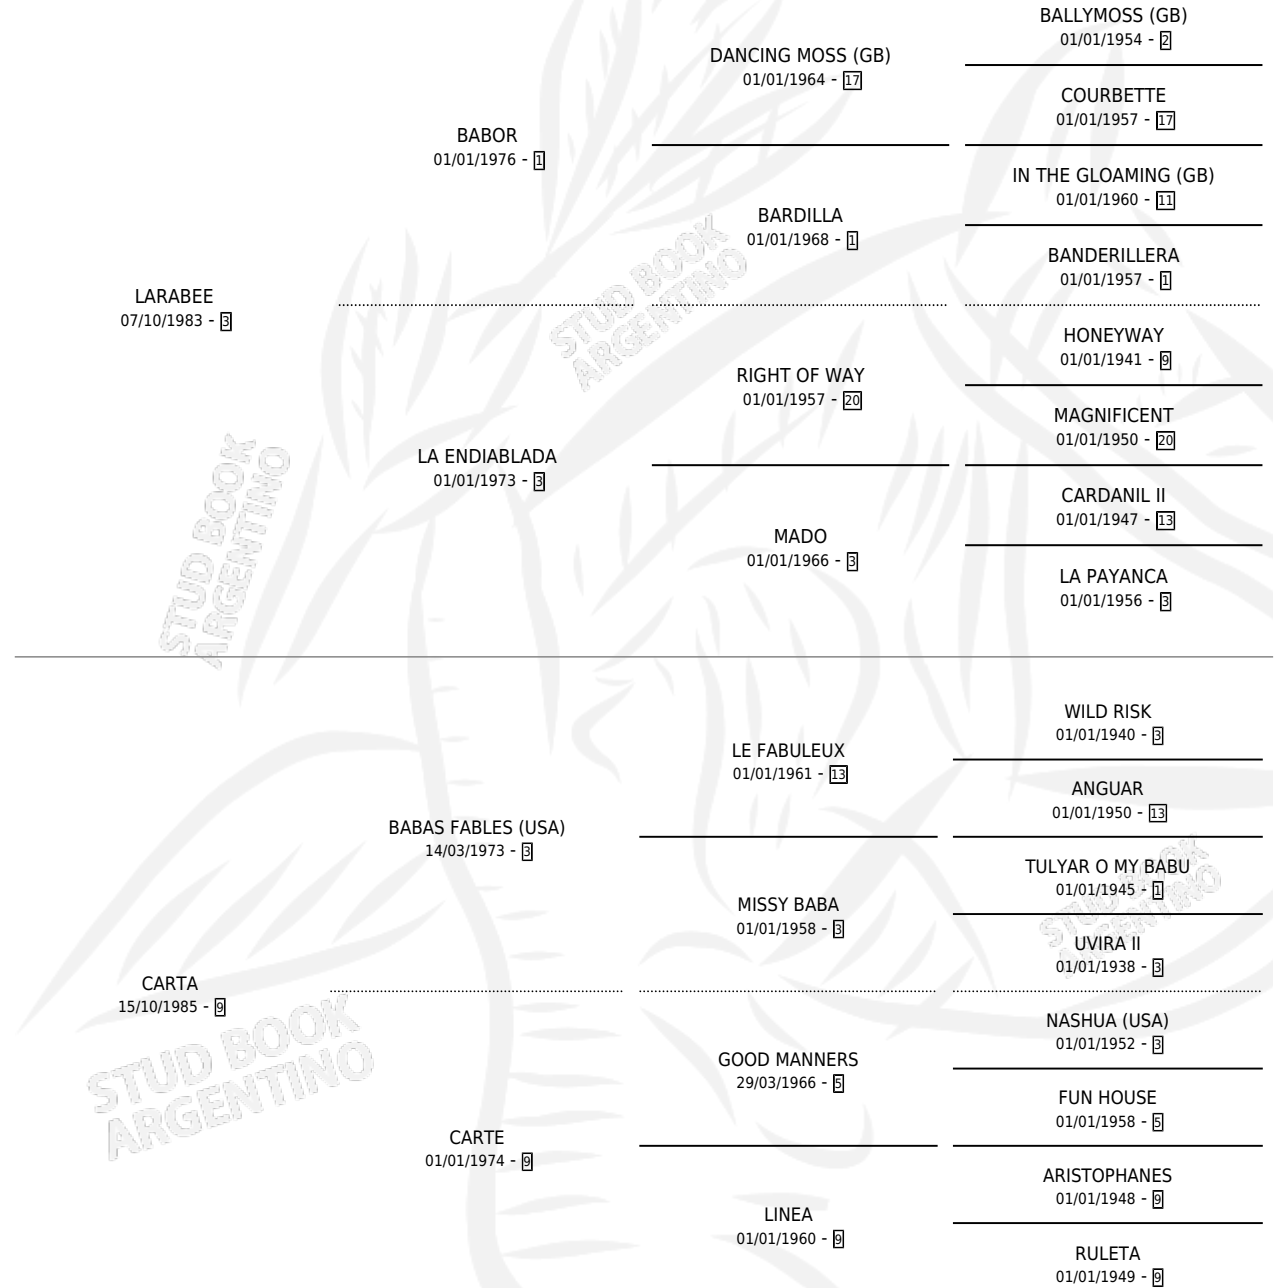

CART'S BEE

por LARABEE y CARTA por BABAS FABLES (USA)

Argentina · Hembra · Zaino Doradillo · SP · 26/10/1994
Familia 9-g · Volumen 35

ESTADO

TIPIFICACIÓN SANGUÍNEA	X
TIPIFICACIÓN POR ADN	X
PASAPORTE	X
IDENTIFICACIÓN POR MICROCHIP	X
REPRODUCTOR	X

Lugar de nacimiento: Don Santiago

Criador: De All Jose Antonio Suc

PEDIGREE