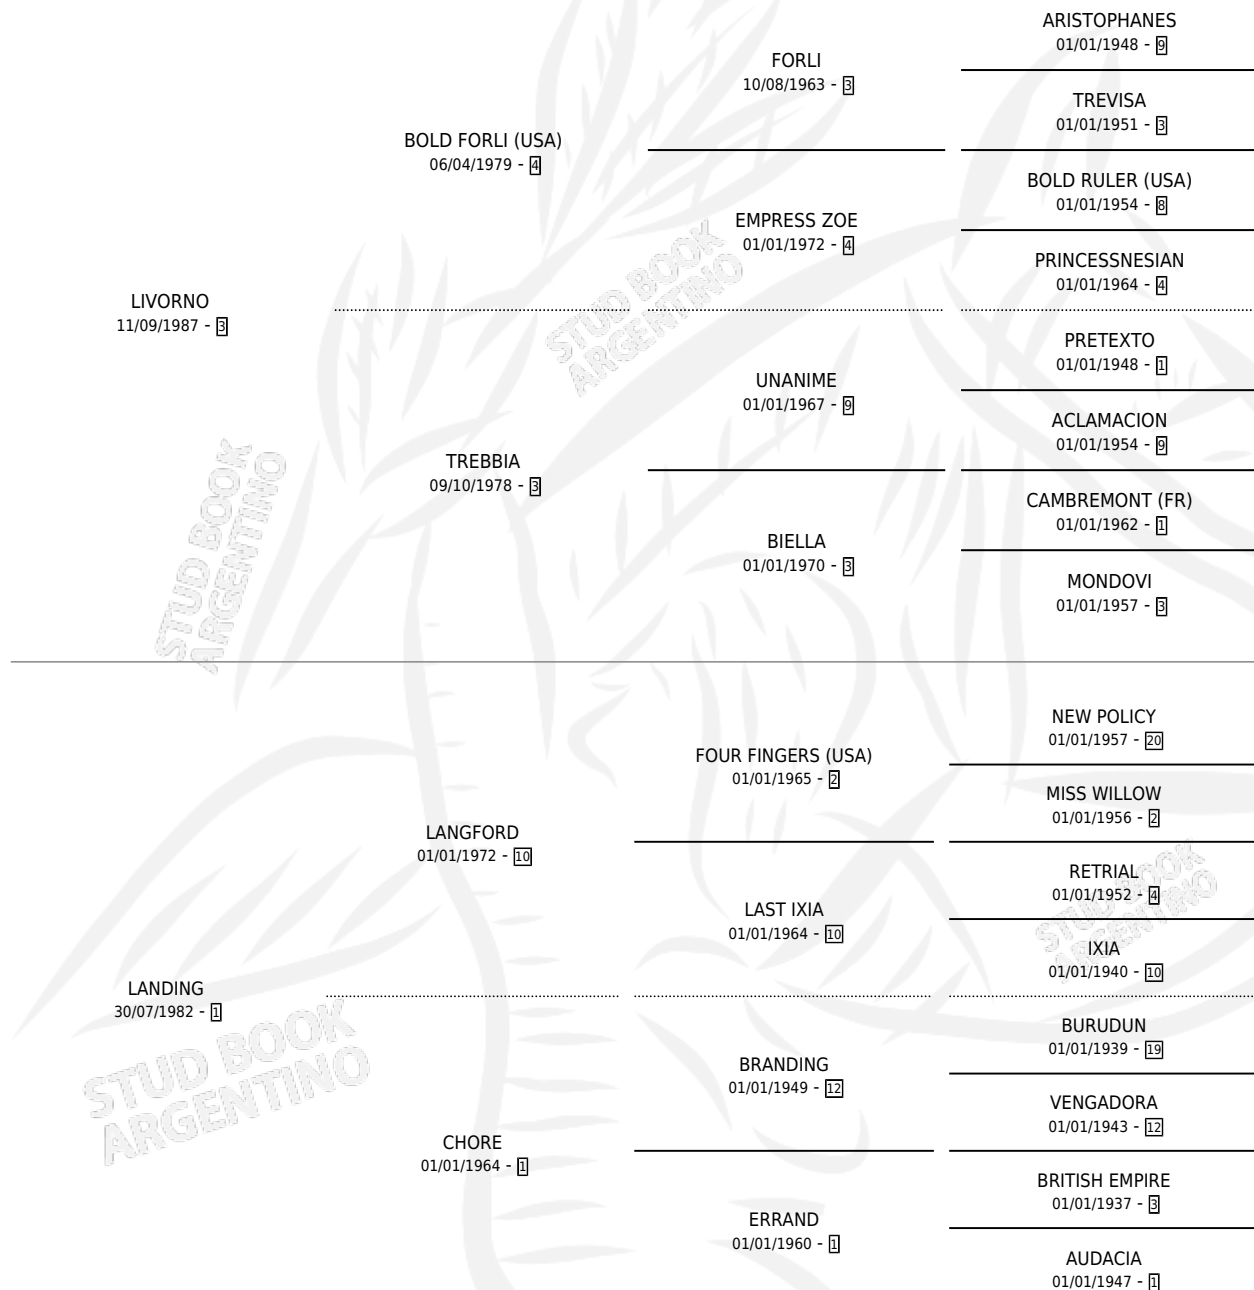

LINDA FORLI

por LIVORNO y LANDING por LANGFORD

Argentina · Hembra · Alazan · SP · 21/09/1994
Familia 1-o · Volumen 35

ESTADO

TIPIFICACIÓN SANGUÍNEA	✓
TIPIFICACIÓN POR ADN	X
PASAPORTE	X
IDENTIFICACIÓN POR MICROCHIP	X
REPRODUCTOR	✓

Lugar de nacimiento: Lezama

Criador: Sin dato

~

HIJOS

	MACHOS	HEMBRAS
1 NACIERON	0	1
1 CORRIERON	0	1
1 GANARON	0	1
0 GANADORES CL	0 GANADORES GR	0 GANADORES G1

PEDIGREE