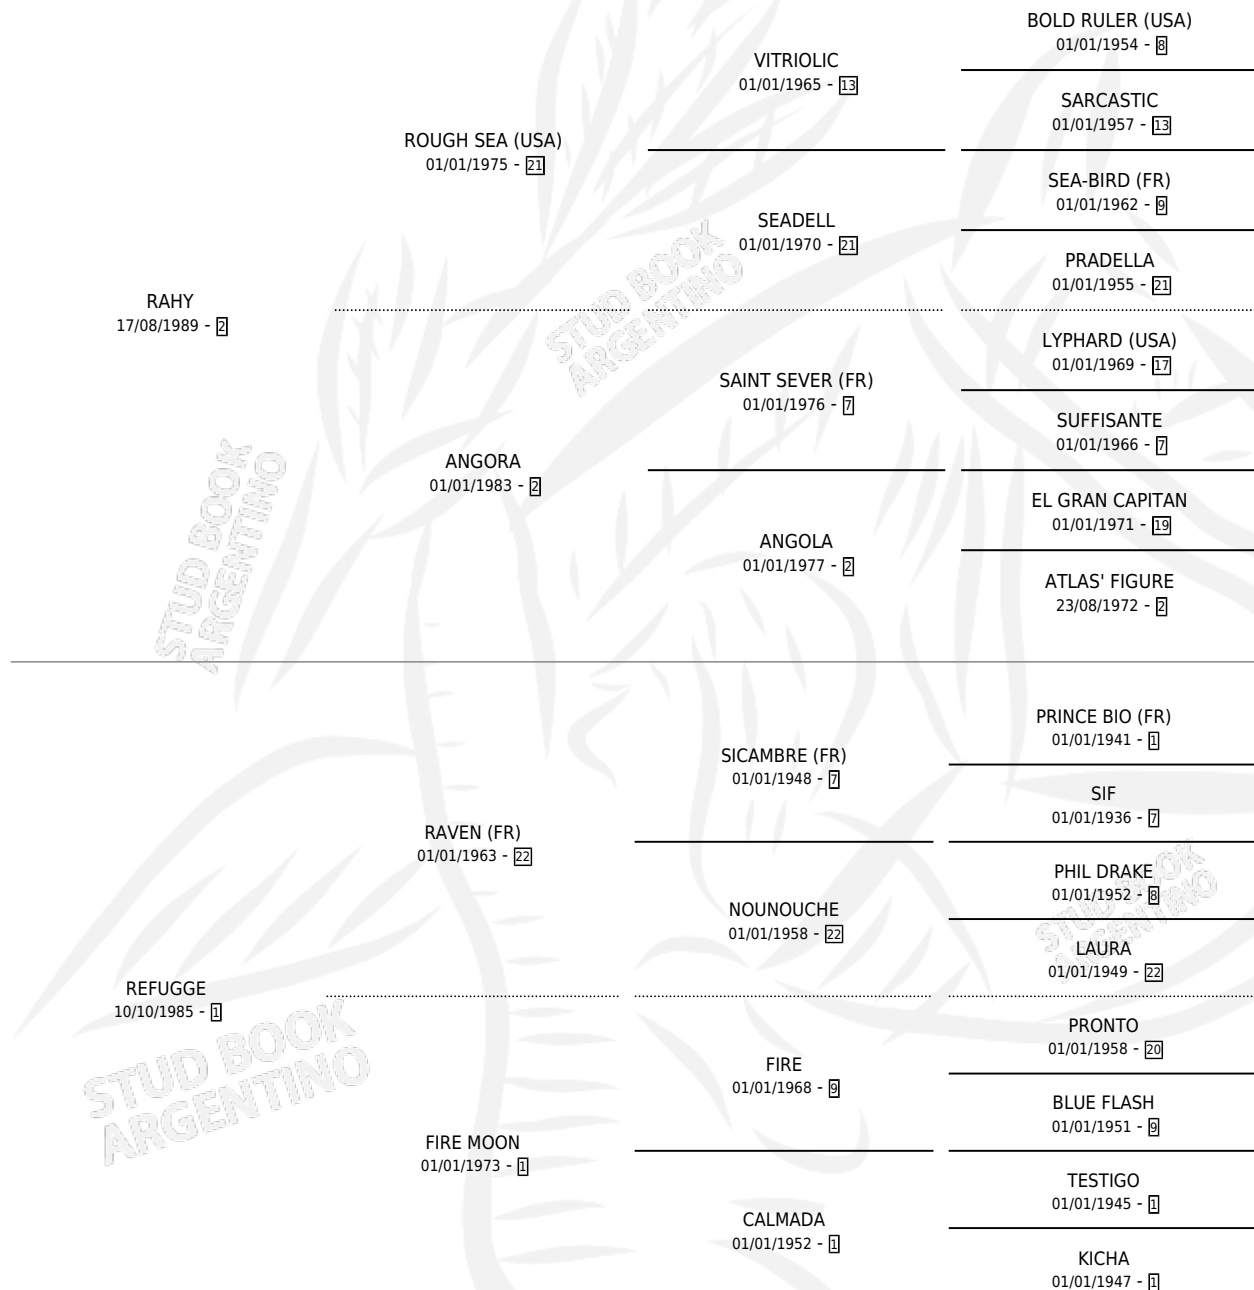

RAYANA

por RAHY y REFUGGE por RAVEN (FR)

Argentina · Hembra · Alazan · SP · 26/10/1994
Familia 1-b · Volumen 35

ESTADO

TIPIFICACIÓN SANGUÍNEA	✓
TIPIFICACIÓN POR ADN	✓
PASAPORTE	X
IDENTIFICACIÓN POR MICROCHIP	X
REPRODUCTOR	✓

Lugar de nacimiento: Ranquel

Criador: Sin dato

~

HIJOS

	MACHOS	HEMBRAS
11 NACIERON	2	9
4 CORRIERON	1	3
2 GANARON	0	2
0 GANADORES CL	0 GANADORES GR	0 GANADORES G1

PEDIGREE

S

cimientos **11** / Efectividad **68.75%**

PADRILLO	PRODUCTO	CRIADOR	1ER SERVICIO	ÚLTIMO SERVICIO
PRETTY CUTE	∅		14/10/2013	14/10/2013
RAYANA	PRETTY LIMON (M A, 18/07/2013)	RANQUEL	07/08/2012	07/08/2012
PRETTY CUTE	FORTY FLOWERS (H A, 22/07/2012)	RANQUEL	06/08/2011	06/08/2011
MISSONI	∅		23/07/2010	29/07/2010
studbook.org.ar	FORTY LAZARILLO		14/08/2009	23/09/2009
STAGGER	STAY AWAY (H A, 18/10/2008)	RANQUEL	14/11/2007	14/11/2007
MISSONI	RAYO BRAVO (M ZC, 14/10/2007)	RANQUEL	25/10/2006	27/10/2006
STAGGER	ROSA DEL VIENTO (H T, 24/07/2006)	RANQUEL	11/08/2005	13/08/2005
MISSONI	∅		11/11/2004	02/12/2004
RINCON CAMPERO	LUZ CAMPERA (H Z, 26/09/2004)	RANQUEL	18/10/2003	20/10/2003
JUST IN JET	JUSTICE DONE (H A, 17/09/2003)	RANQUEL	10/10/2002	14/10/2002
RINCON CAMPERO	∅		26/11/2001	30/12/2001
RINCON CAMPERO	RESIGNACION (H A, 18/11/2001) •MURIÓ EL 17/09/2004•	RANQUEL	11/12/2000	15/12/2000
RINCON CAMPERO	HAMBARE (H A, 22/10/2000)	SIN DATO	11/11/1999	15/11/1999
RINCON CAMPERO	ALMA QUIETA (H A, 03/10/1999)	SIN DATO	23/10/1998	25/10/1998
RINCON CAMPERO	AMANITA (H Z, 16/10/1998) •MURIÓ EL 18/03/1999•	SIN DATO	20/09/1997	01/12/1997