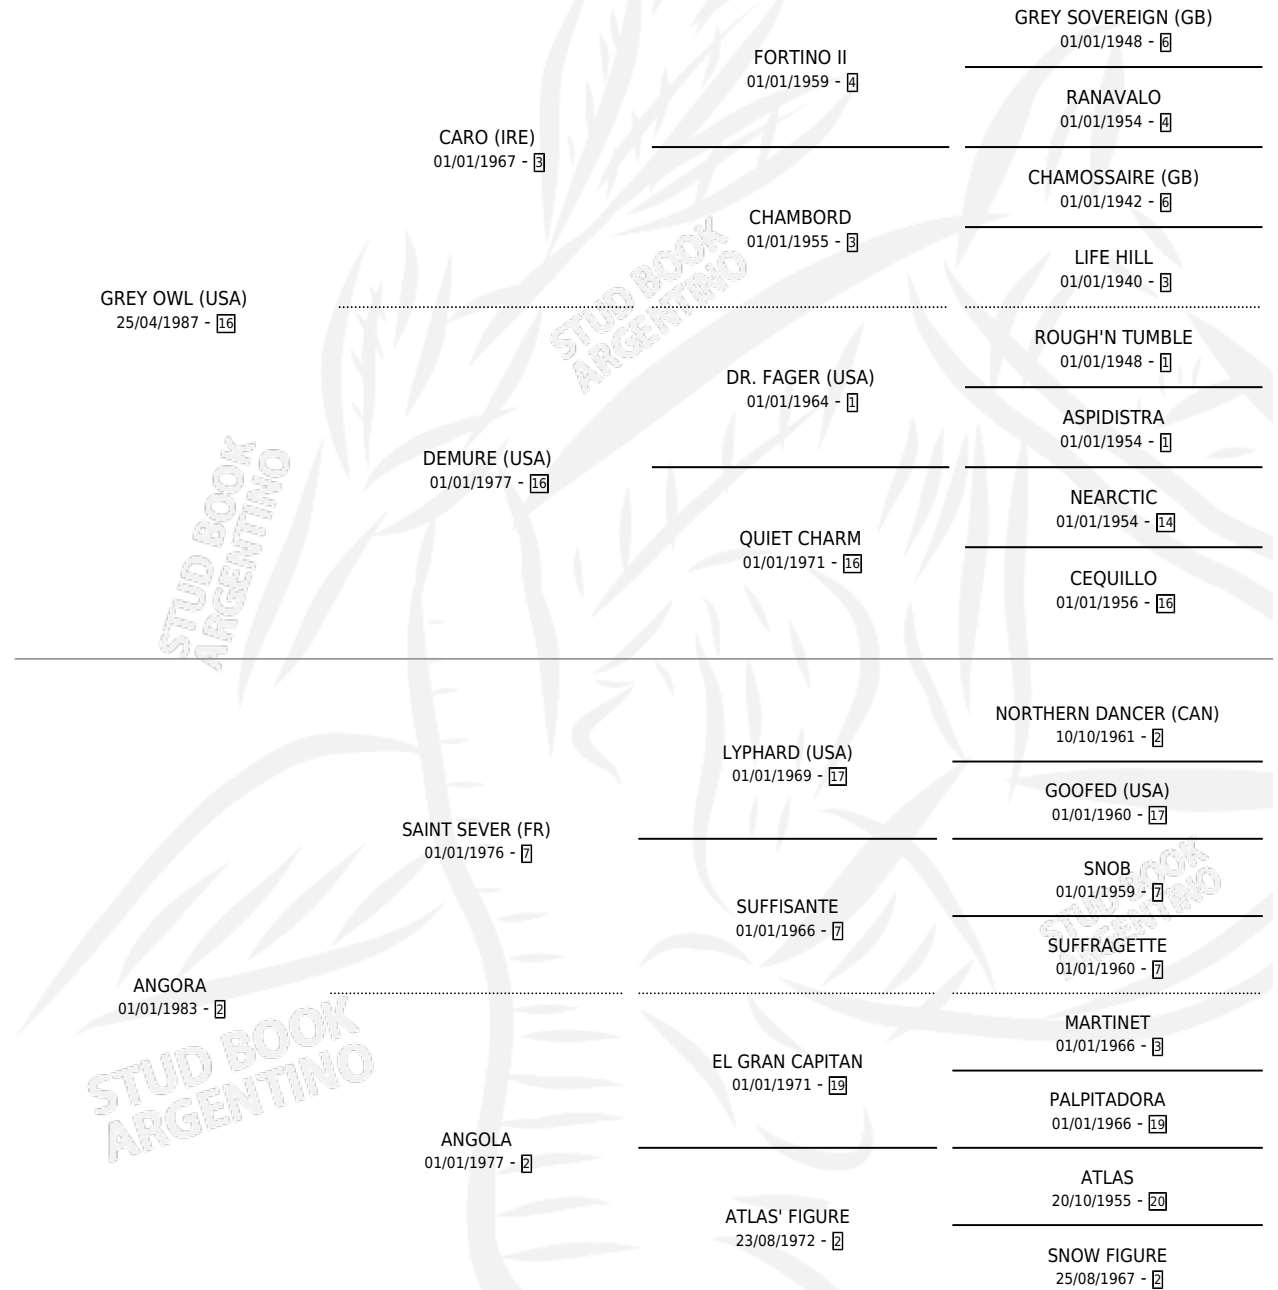

RAEDERA

por GREY OWL (USA) y ANGORA por SAINT SEVER (FR)

Argentina · Hembra · Alazan · SP · 28/10/1994
Familia 2-n · Volumen 35

ESTADO

TIPIFICACIÓN SANGUÍNEA	✓
TIPIFICACIÓN POR ADN	✓
PASAPORTE	X
IDENTIFICACIÓN POR MICROCHIP	X
REPRODUCTOR	✓

Lugar de nacimiento: Ranquel

Criador: Sin dato

~

HIJOS

	MACHOS	HEMBRAS
6 NACIERON	2	4
2 CORRIERON	1	1

SIN ACTUACIONES

PEDIGREE

S