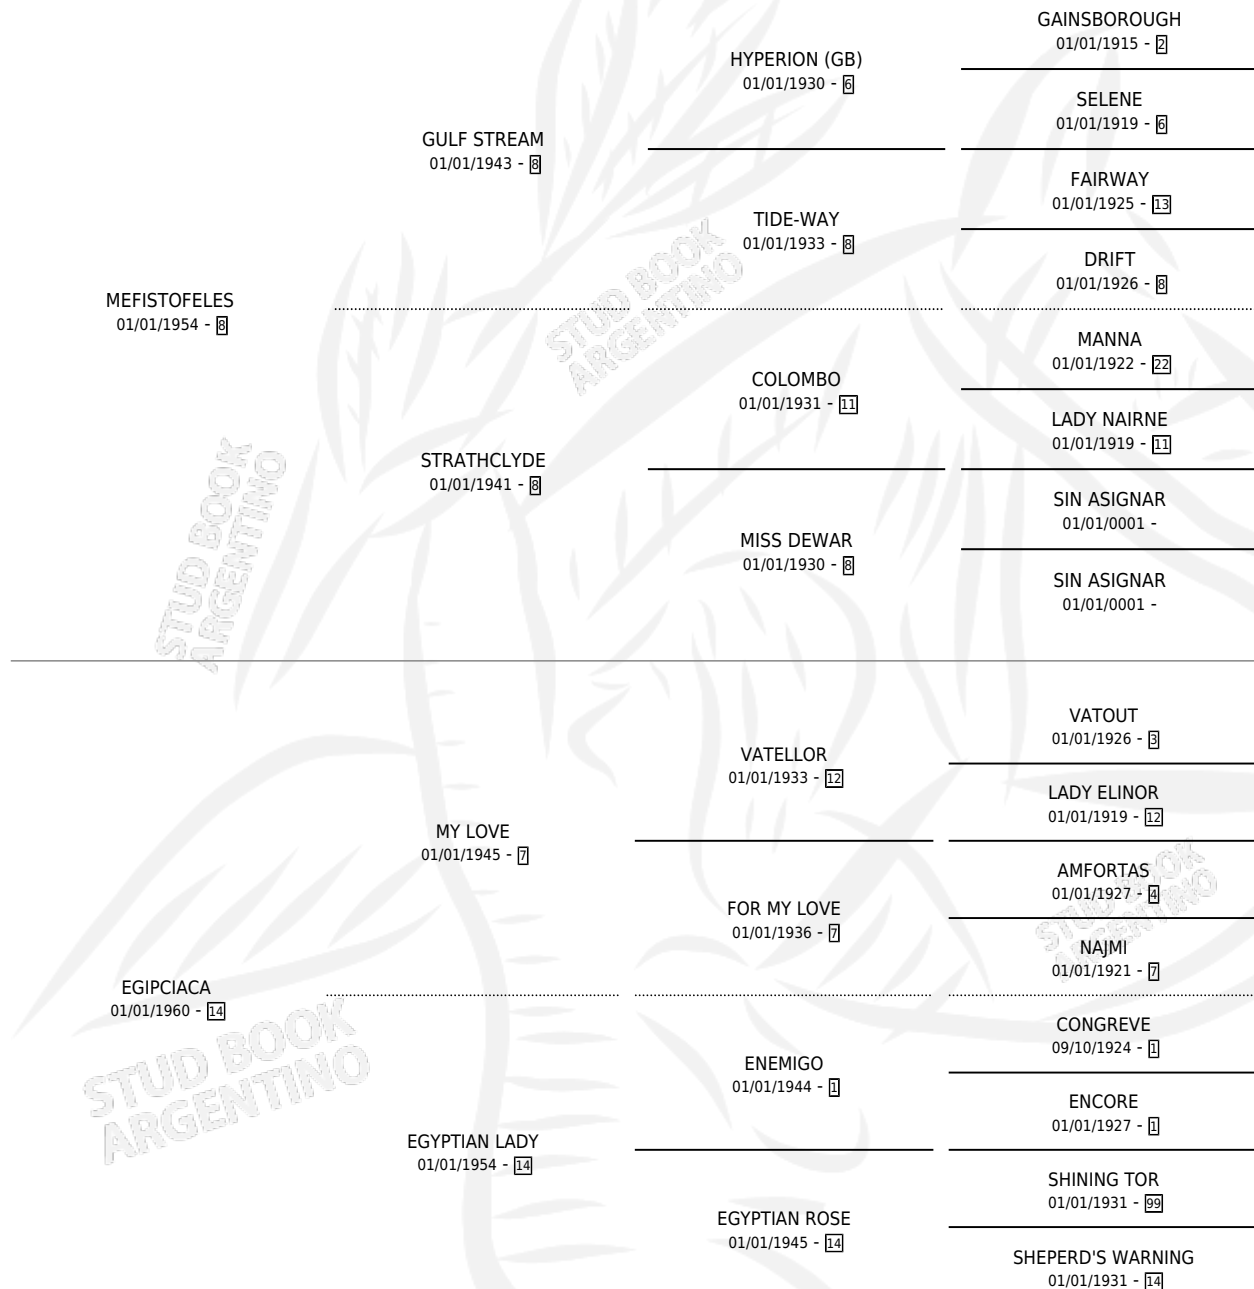

SUSI LEIVA

por MEFISTOFELES y EGIPCIACA por MY LOVE

Argentina · Hembra · Zaino · SP · 01/01/1972
Familia 14-e · Volumen 28

ESTADO

TIPIFICACIÓN SANGUÍNEA	X
TIPIFICACIÓN POR ADN	X
PASAPORTE	X
IDENTIFICACIÓN POR MICROCHIP	X
REPRODUCTOR	✓

Lugar de nacimiento: Campo particular

Criador: Sin dato

~

HIJOS

	MACHOS	HEMBRAS
2 NACIERON	1	1
SIN ACTUACIONES		

PEDIGREE