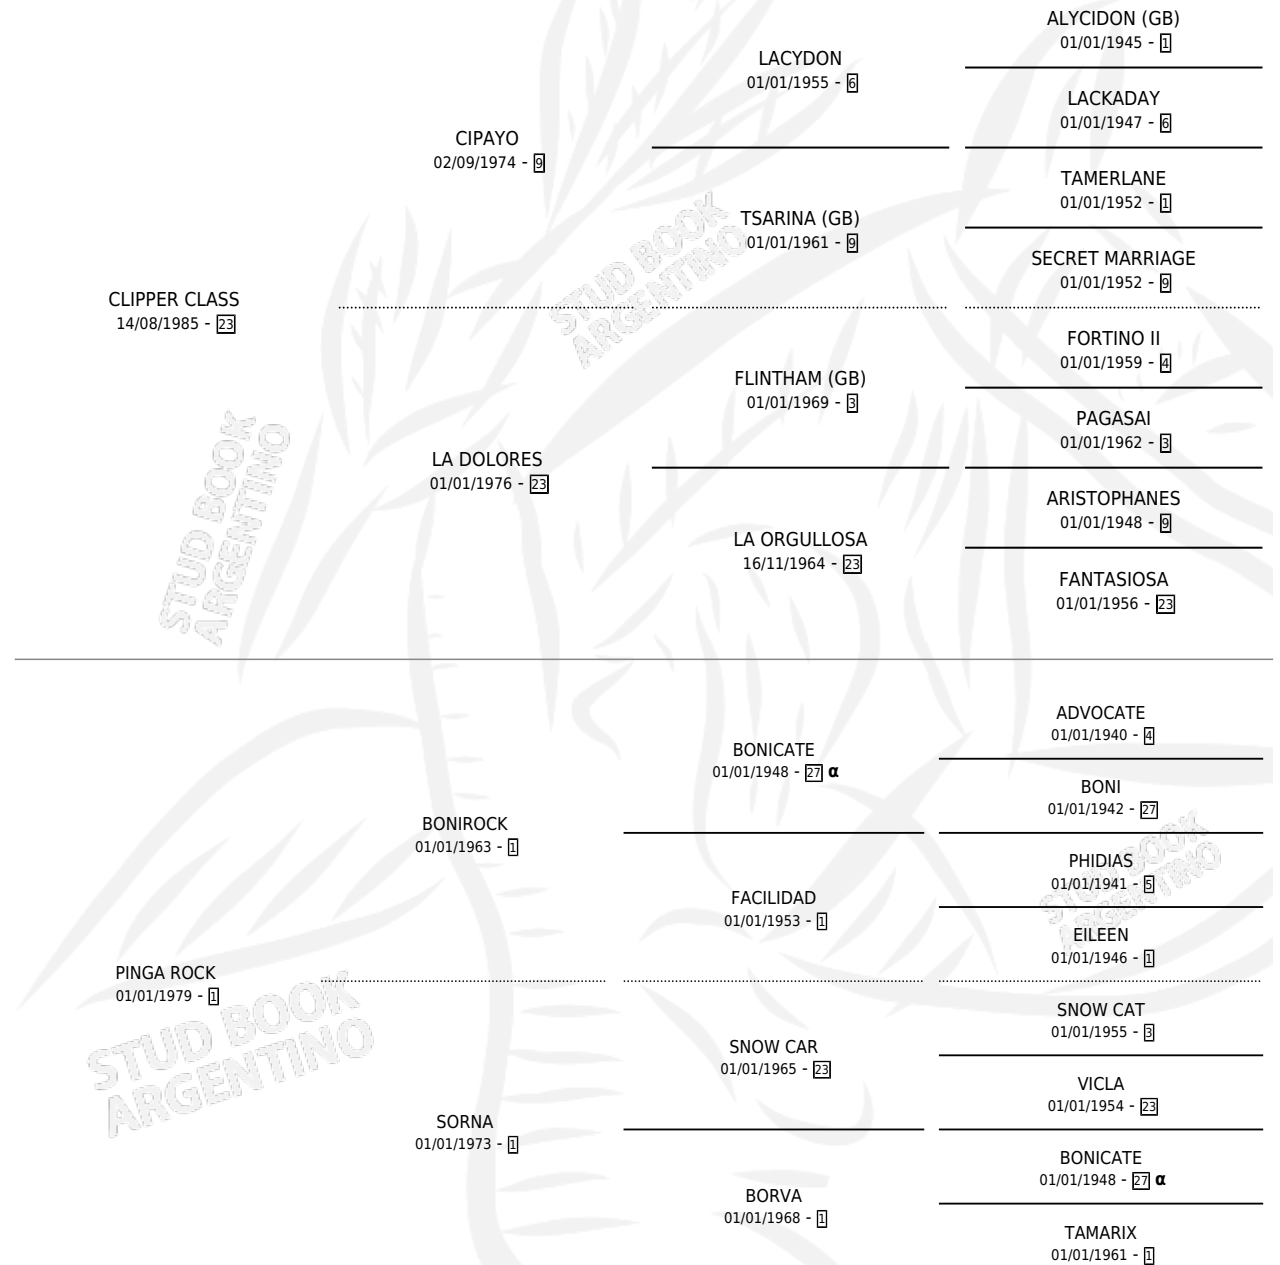

CLIPPER ROCK

por CLIPPER CLASS y PINGA ROCK por BONIROCK

Argentina · Macho · Alazan · SP · 16/10/1994
Familia 1-o · Volumen 35

ESTADO

TIPIFICACIÓN SANGUÍNEA	X
TIPIFICACIÓN POR ADN	X
PASAPORTE	X
IDENTIFICACIÓN POR MICROCHIP	X
REPRODUCTOR	X

Lugar de nacimiento: Ana Hortencia

Criador: Ana Hortencia

PEDIGREE

INBREEDING : α

CLIPPER ROCK

Datos oficiales del Stud Book Argentino

Documento generado el 02/05/2026

studbook.org.ar