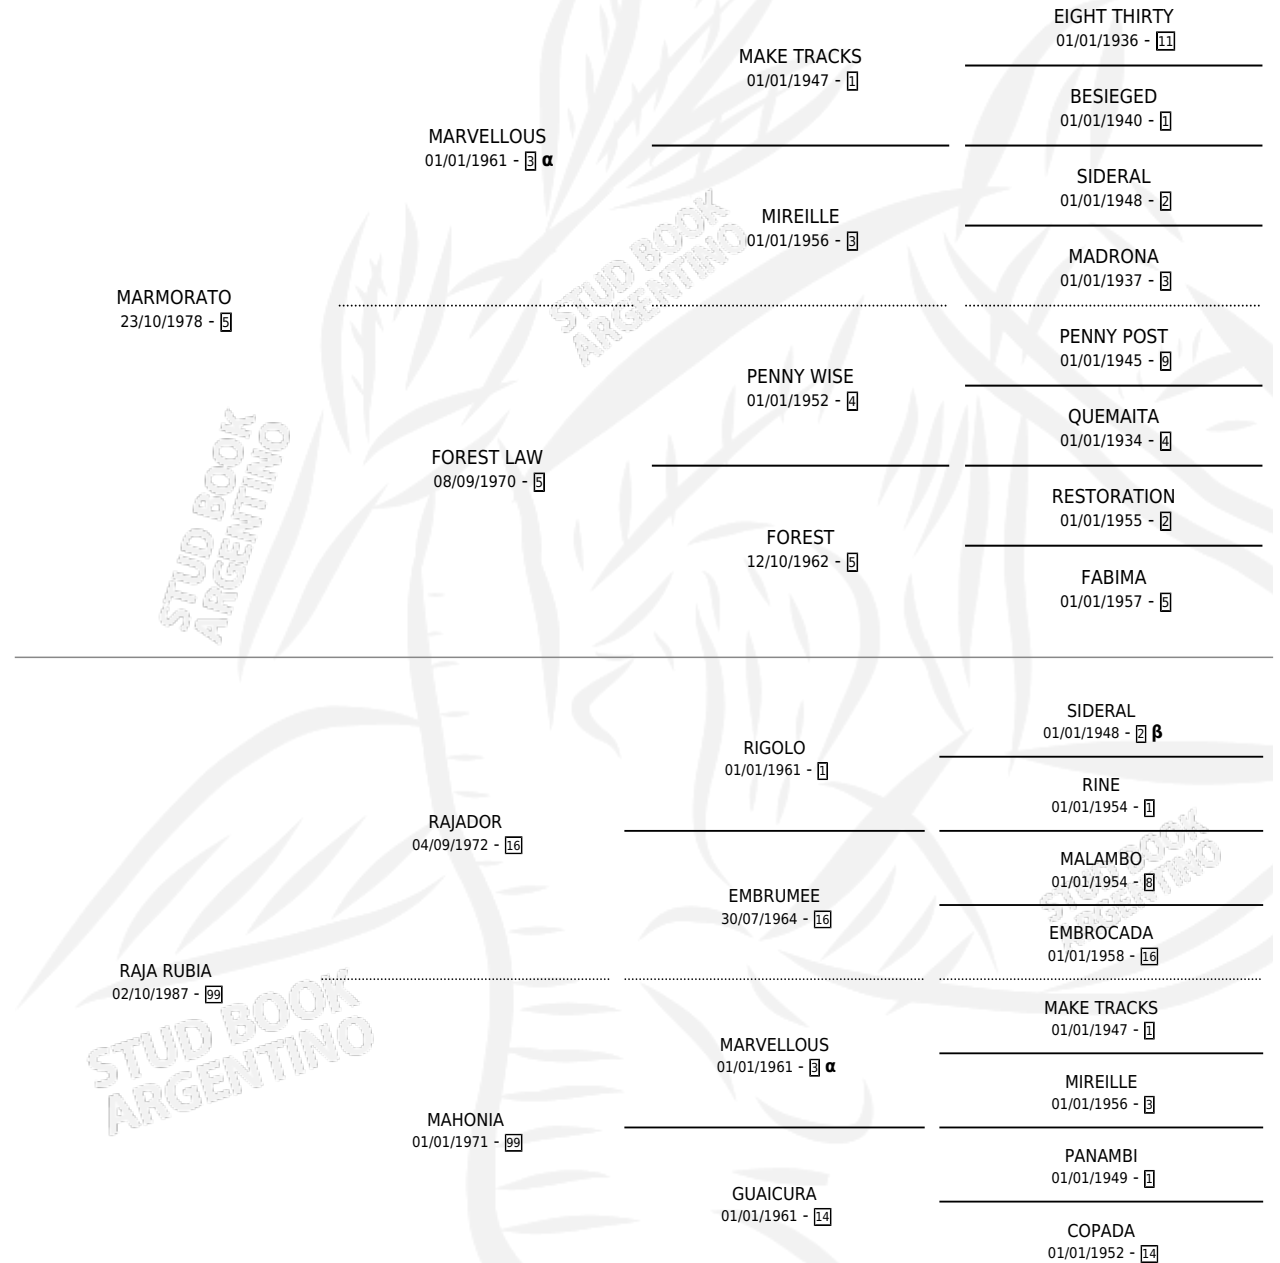

RATTLE

por **MARMORATO** y **RAJA RUBIA** por **RAJADOR**

Argentina · Macho · Alazan · SP · 28/11/1994
Familia 99 · Volumen 35

ESTADO

TIPIFICACIÓN SANGUÍNEA	X
TIPIFICACIÓN POR ADN	X
PASAPORTE	X
IDENTIFICACIÓN POR MICROCHIP	X
REPRODUCTOR	X

Lugar de nacimiento: Harvey

Criador: Sin dato

PEDIGREE

INBREEDING : **α,β**

RATTLE

Datos oficiales del Stud Book Argentino

Documento generado el 04/05/2026

studbook.org.ar