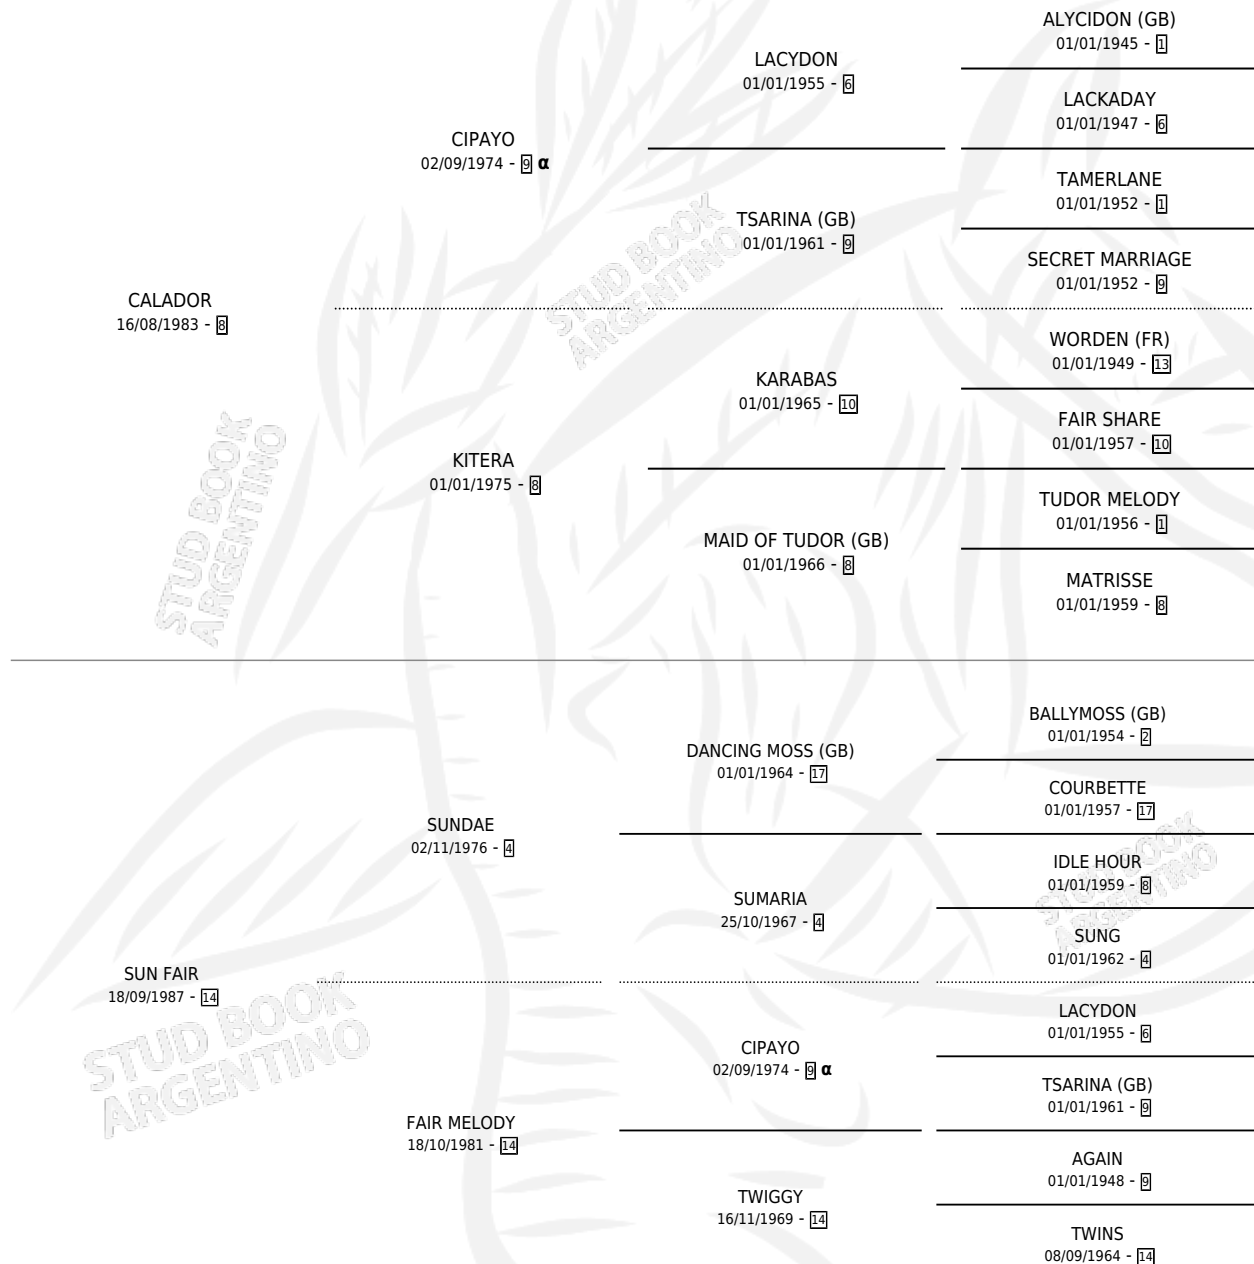

PREFAIRCA

por CALADOR y SUN FAIR por SUNDAE

Argentina · Hembra · Zaino · SP · 24/10/1994
Familia 14-c · Volumen 35

ESTADO

TIPIFICACIÓN SANGUÍNEA	X
TIPIFICACIÓN POR ADN	X
PASAPORTE	X
IDENTIFICACIÓN POR MICROCHIP	X
REPRODUCTOR	X

Lugar de nacimiento: Premura

Criador: Sin dato

PEDIGREE

INBREEDING : α

PREFAIRCA

Datos oficiales del Stud Book Argentino

Documento generado el 29/04/2026

studbook.org.ar