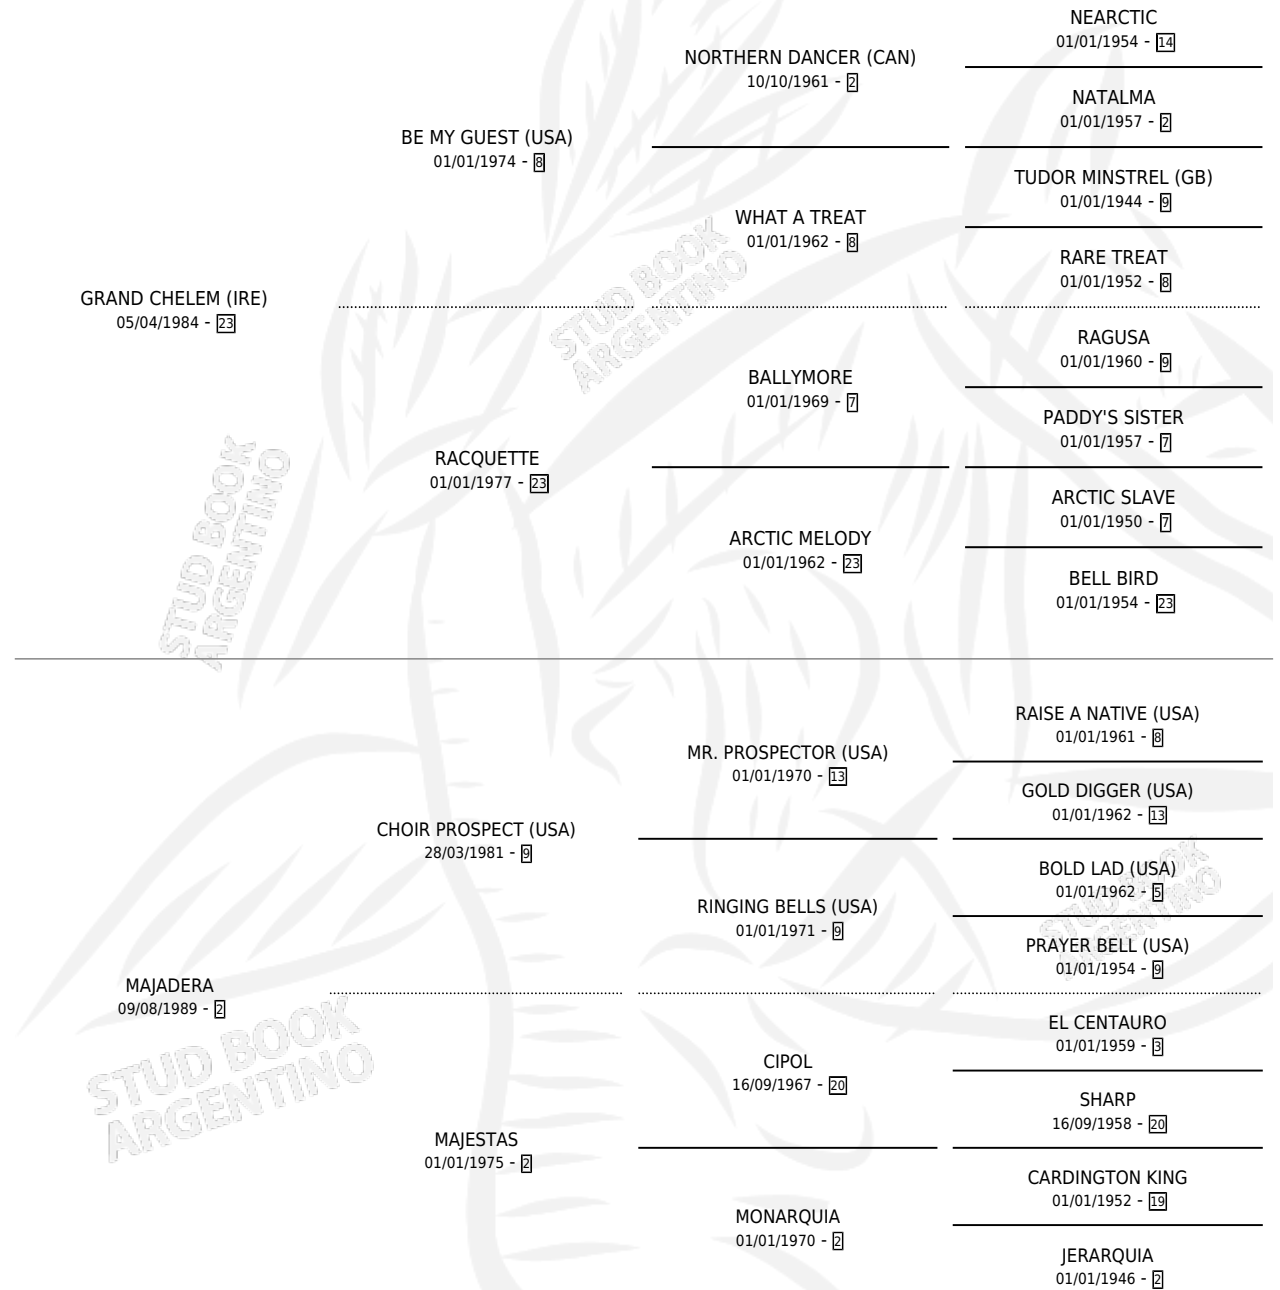

MADERA

por **GRAND CHELEM (IRE)** y **MAJADERA** por **CHOIR PROSPECT (USA)**

Argentina · Hembra · Alazan · SP · 07/10/1994
Familia 2-u · Volumen 35

ESTADO

TIPIFICACIÓN SANGUÍNEA	X
TIPIFICACIÓN POR ADN	✓
PASAPORTE	X
IDENTIFICACIÓN POR MICROCHIP	X
REPRODUCTOR	X

Lugar de nacimiento: El Carmen de Rojas
Criador: Sin dato

PEDIGREE

MADERA

Datos oficiales del Stud Book Argentino

Documento generado el 25/04/2026

studbook.org.ar