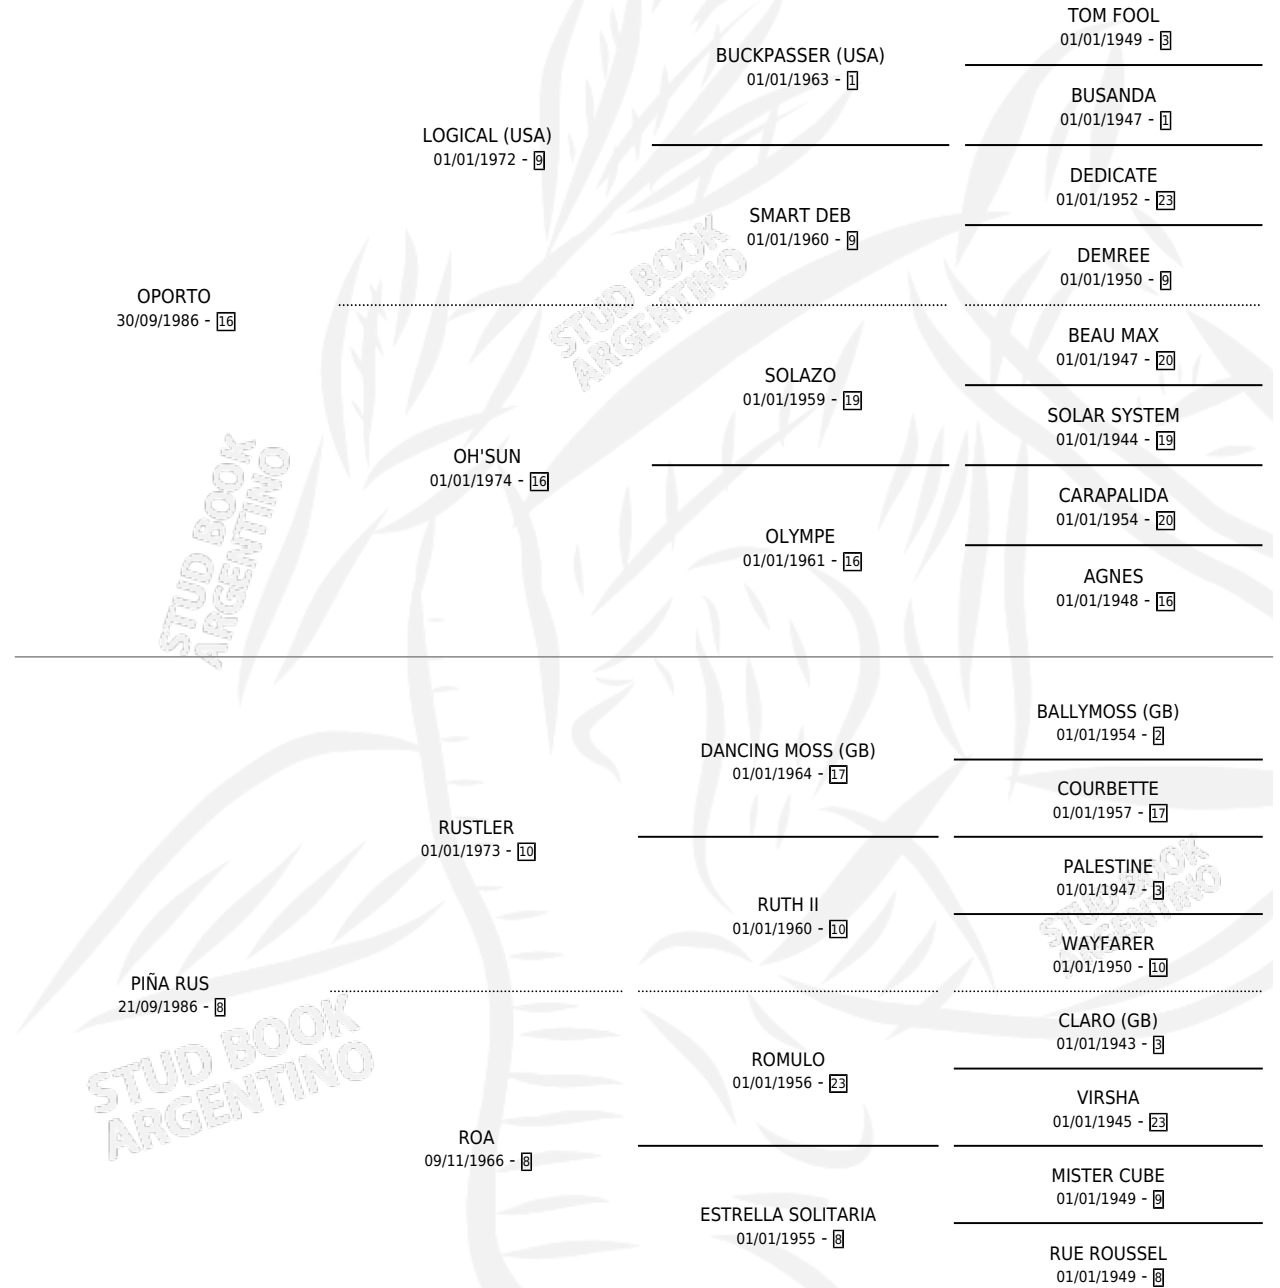

OPORTO MARTIN

por OPORTO y PIÑA RUS por RUSTLER

Argentina · Macho · Alazan · SP · 15/10/1994
Familia 8-c · Volumen 35

ESTADO

TIPIFICACIÓN SANGUÍNEA	X
TIPIFICACIÓN POR ADN	X
PASAPORTE	X
IDENTIFICACIÓN POR MICROCHIP	X
REPRODUCTOR	X

Lugar de nacimiento: Trebol de Cuatro Hojas

Criador: Sin dato

PEDIGREE

CAMPAÑA

Solo carreras oficiales de Argentina

POR EDAD

EDAD	CC	1°	2°	3°	4°	5°	NP	CLC	CLG	CLCG1	CLGG1	IMPORTE	GANANCIA / CC
3 AÑOS	8	0	3	0	0	1	4	0	0	0	0	\$3,136	\$392
4 AÑOS	4	1	0	0	0	0	3	0	0	0	0	\$3,600	\$900
TOTALES	12	1	3	0	0	1	7	0	0	0	0	\$6,736	\$561
%		8.3%	25.0%	0.0%	0.0%	8.3%	58.3%	0.0%	0.0%	0.0%	0.0%		

Ganador en La Plata - \$6,736, a los 4 años.

POR DISTANCIA

HIPODROMO	CC	1°	2°	3°	4°	5°	NP	CLC	CLG	CLCG1	CLGG1	IMPORTE
LA PLATA	12	1	3	0	0	1	7	0	0	0	0	\$6,736
1400 MTS	9	1	2	0	0	1	5	0	0	0	0	\$5,756
1200 MTS	3	0	1	0	0	0	2	0	0	0	0	\$980