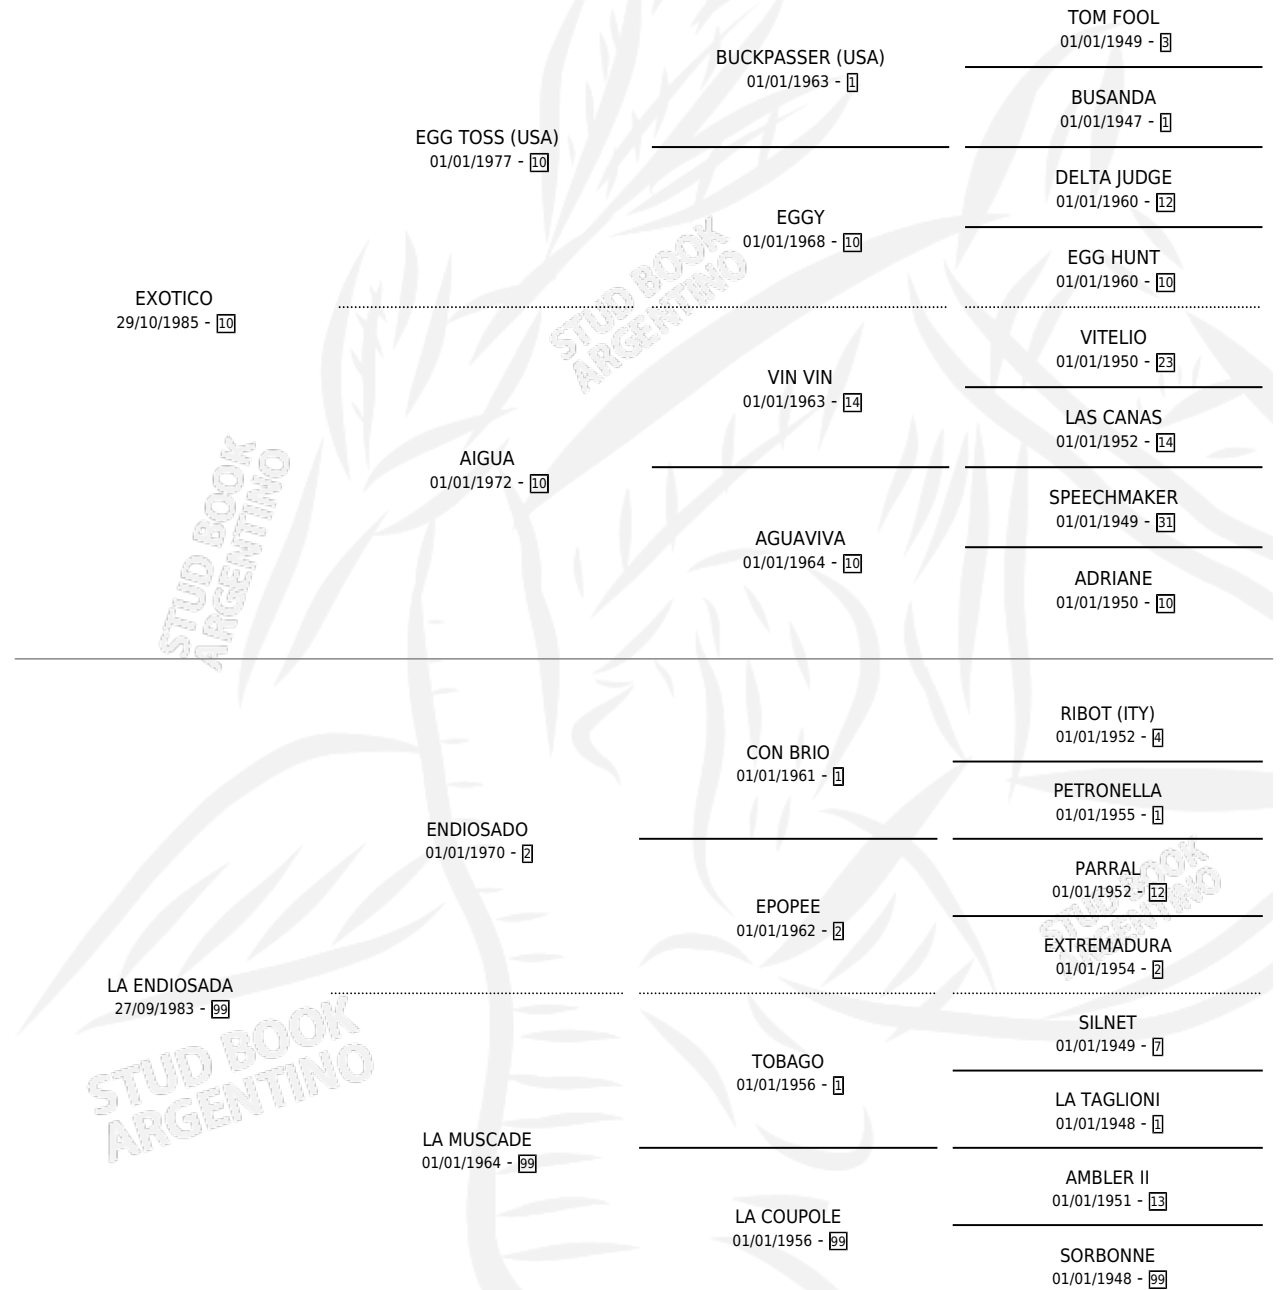

EXOTICA EN

por EXOTICO y LA ENDIOSADA por ENDIOSADO

Argentina · Hembra · Alazan · SP · 25/10/1994
Familia 99 · Volumen 35

ESTADO

TIPIFICACIÓN SANGUÍNEA	X
TIPIFICACIÓN POR ADN	X
PASAPORTE	X
IDENTIFICACIÓN POR MICROCHIP	X
REPRODUCTOR	X

Lugar de nacimiento: El Aromito

Criador: Sin dato

PEDIGREE

EXOTICA EN

Datos oficiales del Stud Book Argentino

Documento generado el 15/05/2026

studbook.org.ar