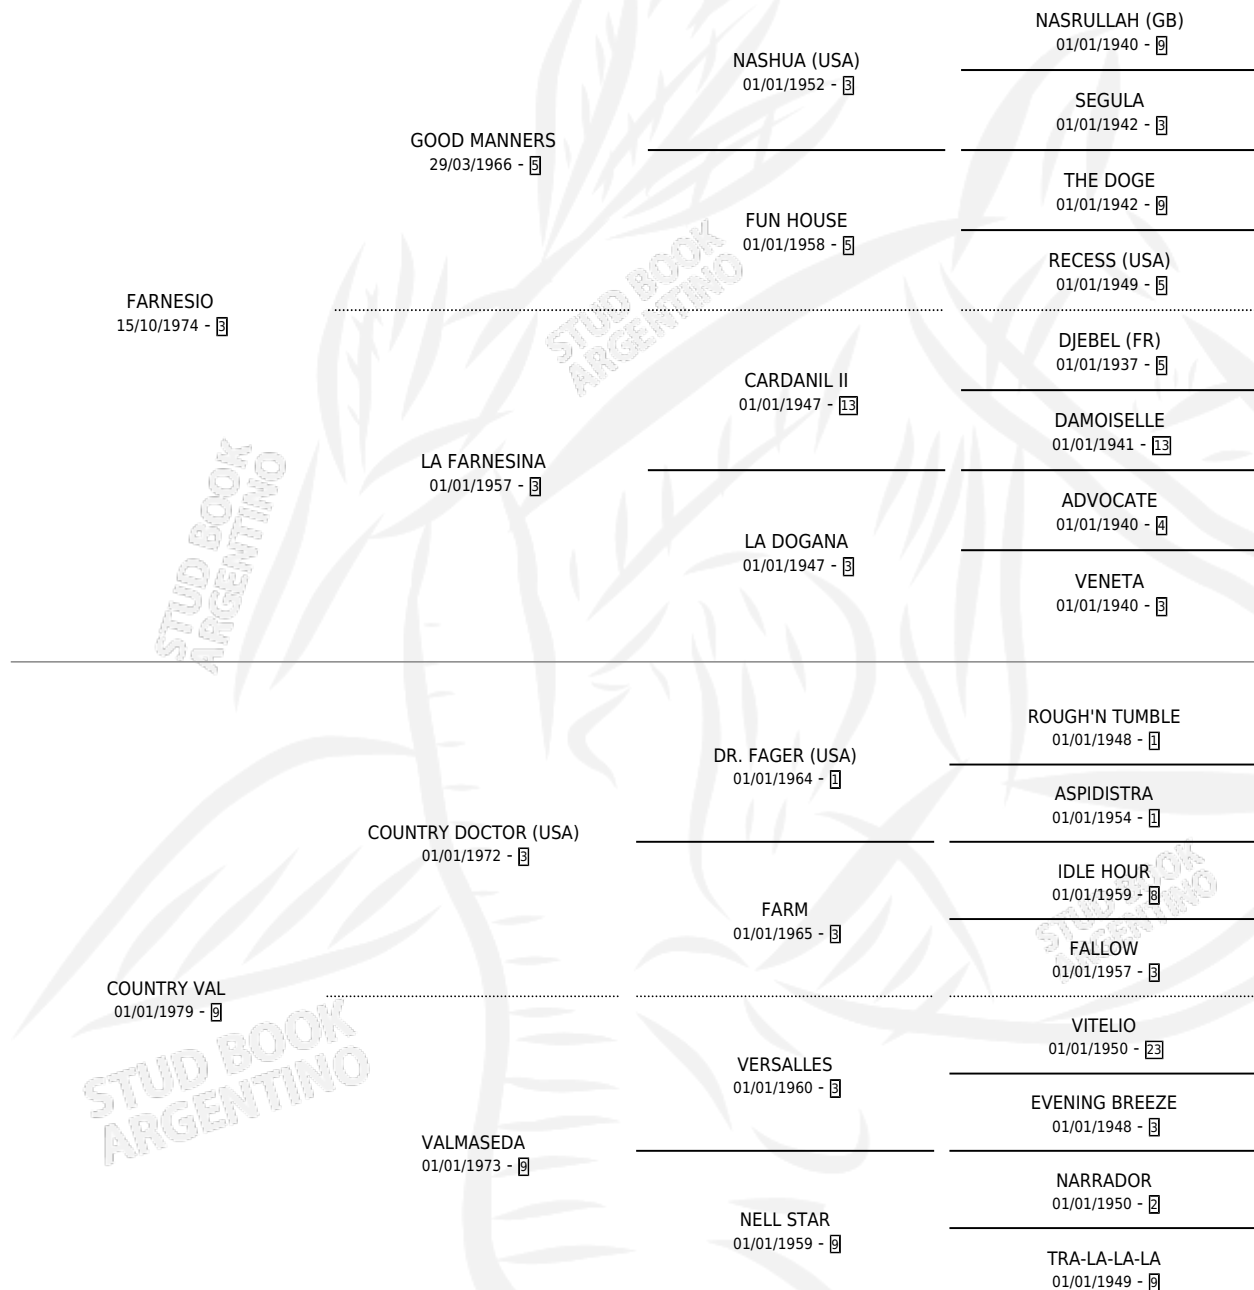

FAR COUNTRY

por **FARNESIO** y **COUNTRY VAL** por **COUNTRY DOCTOR**
(USA)

Argentina · Hembra · Zaino · SP · 31/10/1994
Familia 9-b · Volumen 35

ESTADO

TIPIFICACIÓN SANGUÍNEA	✓
TIPIFICACIÓN POR ADN	✓
PASAPORTE	X
IDENTIFICACIÓN POR MICROCHIP	X
REPRODUCTOR	✓

Lugar de nacimiento: Firmamento
Criador: Masama

~

HIJOS

	MACHOS	HEMBRAS
8 NACIERON	5	3
6 CORRIERON	4	2
5 GANARON	3	2
0 GANADORES CL	0 GANADORES GR	0 GANADORES G1

PEDIGREE

CAMPAÑA

Solo carreras oficiales de Argentina