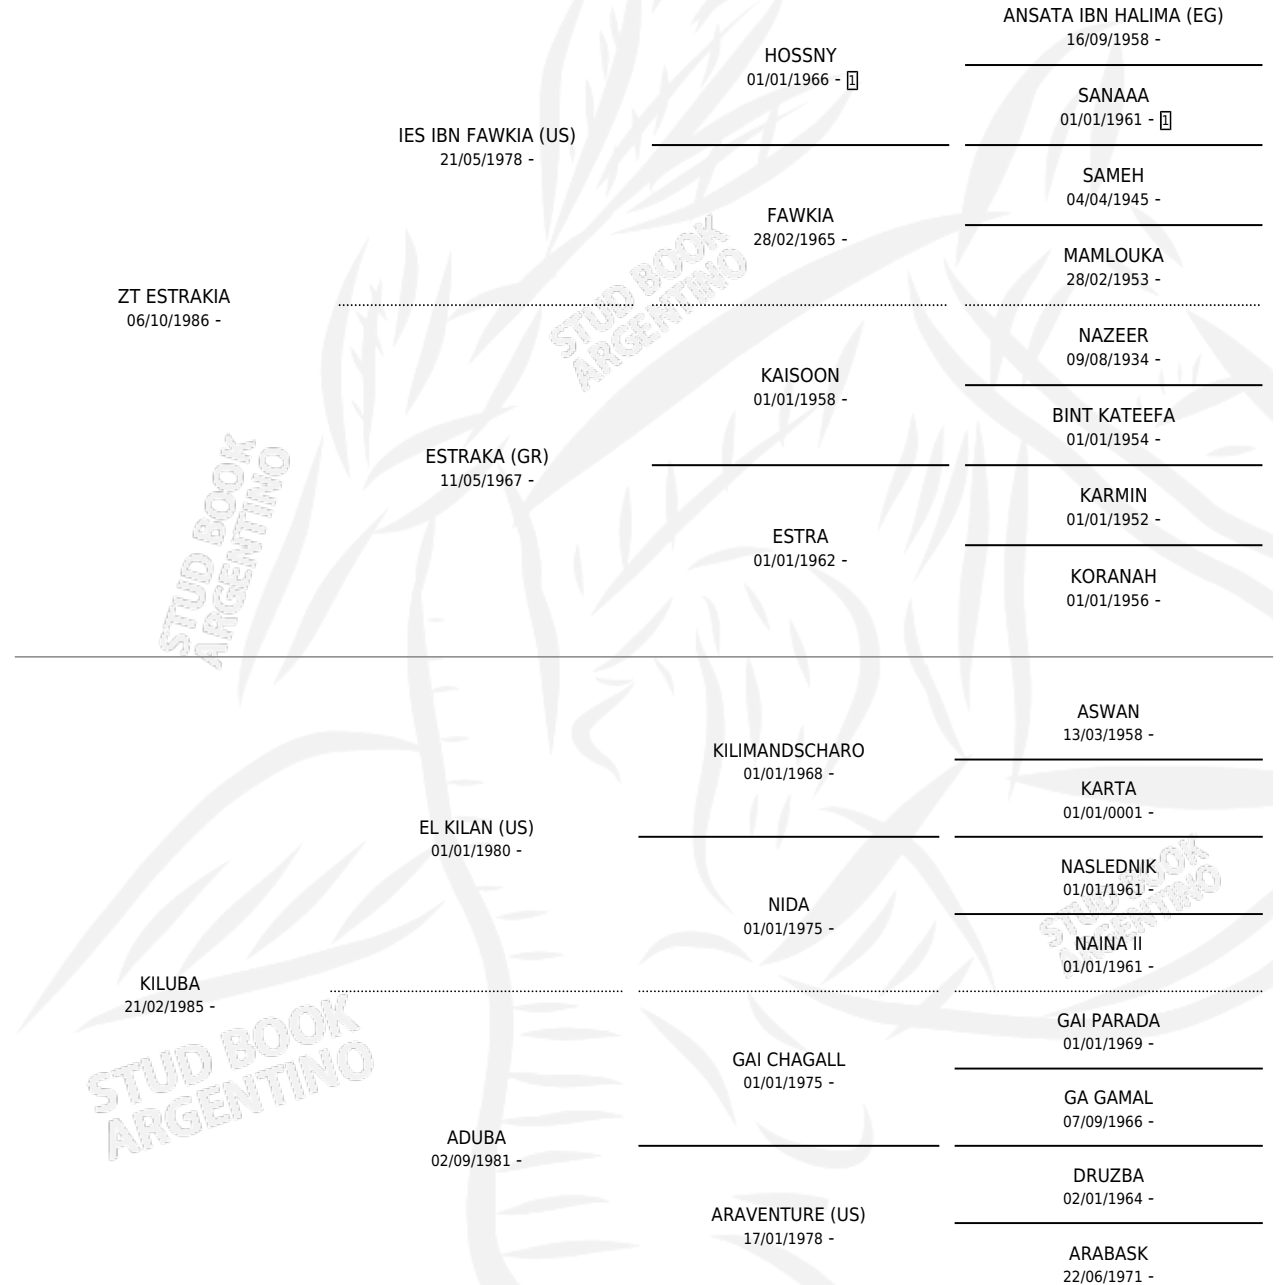

LE AZULADO

por ZT ESTRAKIA y KILUBA por EL KILAN (US)

Argentina · Macho · Tordillo · AP · 24/10/1994
Familia · Volumen 35

ESTADO

TIPIFICACIÓN SANGUÍNEA	X
TIPIFICACIÓN POR ADN	X
PASAPORTE	X
IDENTIFICACIÓN POR MICROCHIP	X
REPRODUCTOR	X

Lugar de nacimiento: La Estela

Criador: Sin dato

PEDIGREE

LE AZULADO

Datos oficiales del Stud Book Argentino

Documento generado el 04/05/2026

studbook.org.ar