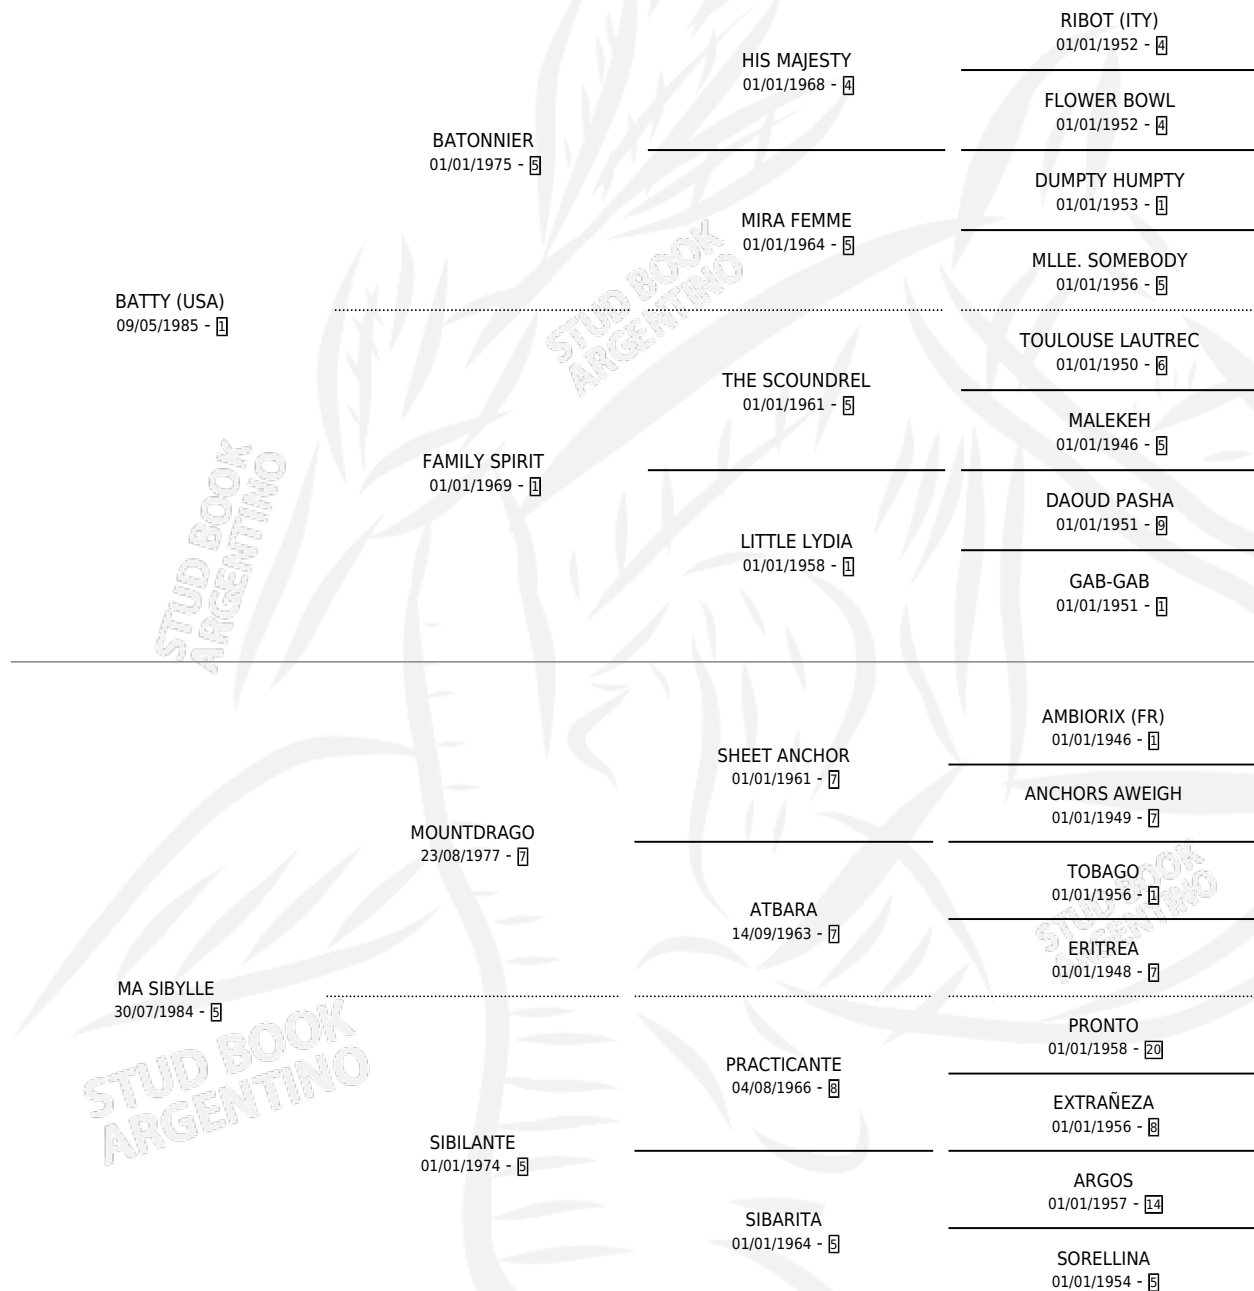

BATTY SILABA

por **BATTY (USA)** y **MA SIBYLLE** por **MOUNTDRAGO**

Argentina · Hembra · Zaino · SP · 20/10/1994
Familia 5-g · Volumen 35

ESTADO

TIPIFICACIÓN SANGUÍNEA	X
TIPIFICACIÓN POR ADN	X
PASAPORTE	X
IDENTIFICACIÓN POR MICROCHIP	X
REPRODUCTOR	X

Lugar de nacimiento: La Biznaga

Criador: La Biznaga

PEDIGREE

BATTY SILABA

Datos oficiales del Stud Book Argentino

Documento generado el 04/05/2026

studbook.org.ar