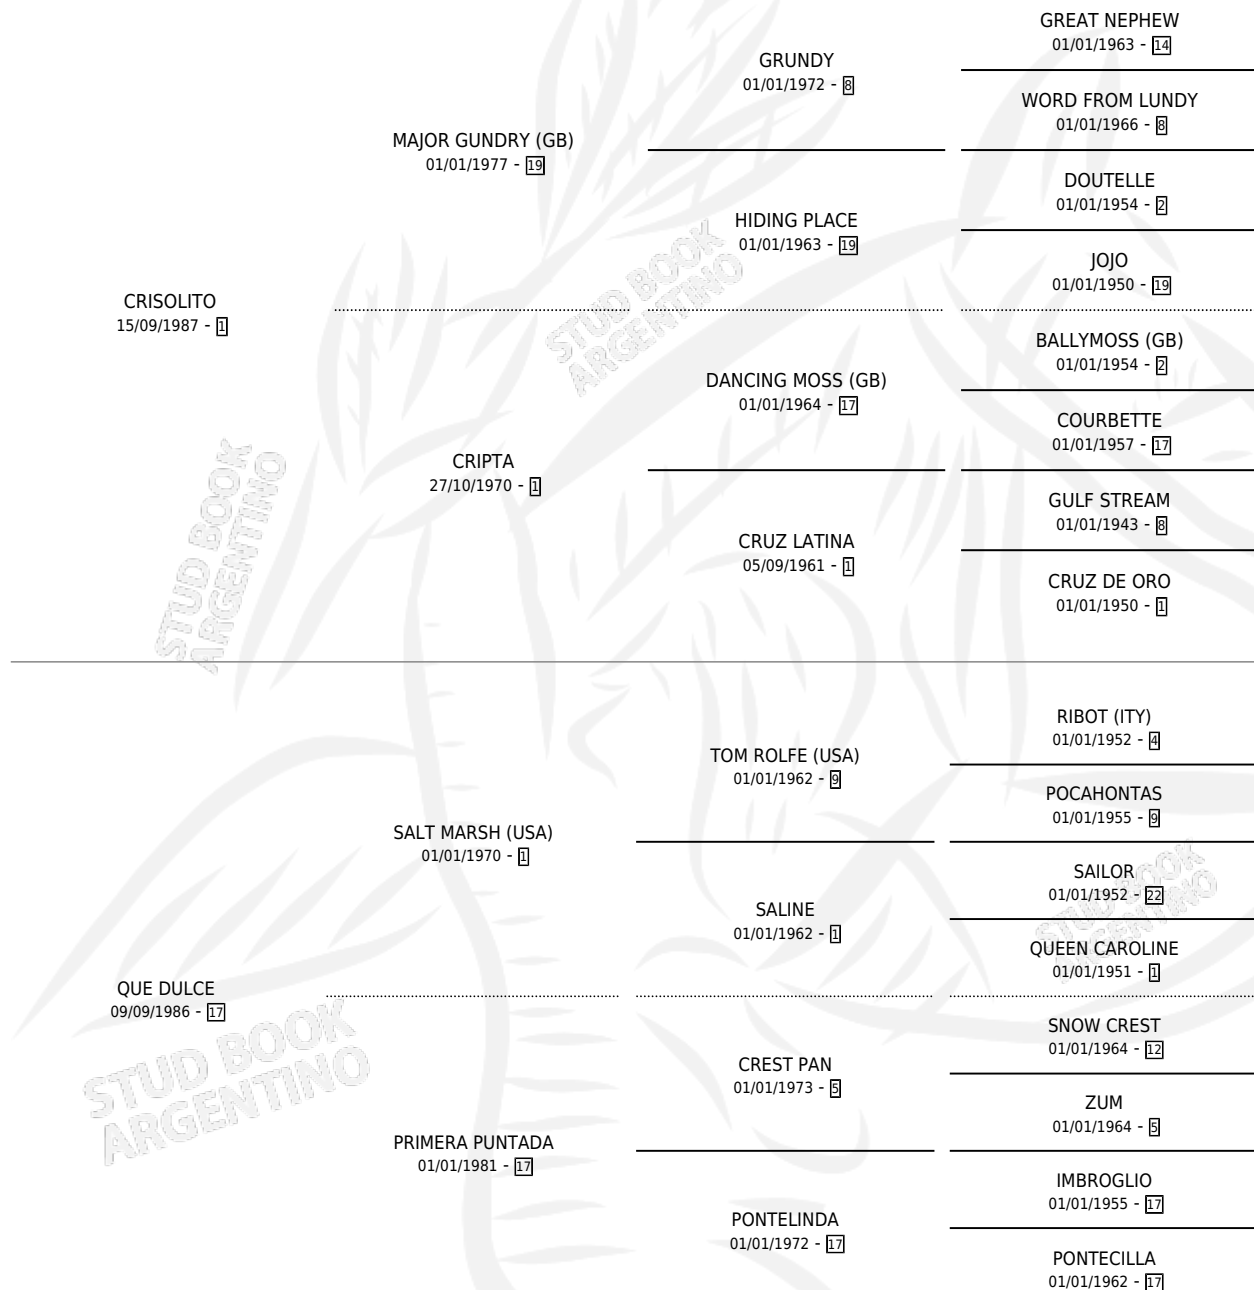

LA BICHITA

por CRISOLITO y QUE DULCE por SALT MARSH (USA)

Argentina · Hembra · Alazan · SP · 10/11/1994
Familia 17-c · Volumen 35

ESTADO

TIPIFICACIÓN SANGUÍNEA	✓
TIPIFICACIÓN POR ADN	✓
PASAPORTE	X
IDENTIFICACIÓN POR MICROCHIP	X
REPRODUCTOR	✓

Lugar de nacimiento: Comalal
Criador: El Galo

~

HIJOS

	MACHOS	HEMBRAS
8 NACIERON	4	4
5 CORRIERON	2	3
2 GANARON	1	1
0 GANADORES CL	0 GANADORES GR	0 GANADORES G1

PEDIGREE

CAMPAÑA

Solo carreras oficiales de Argentina