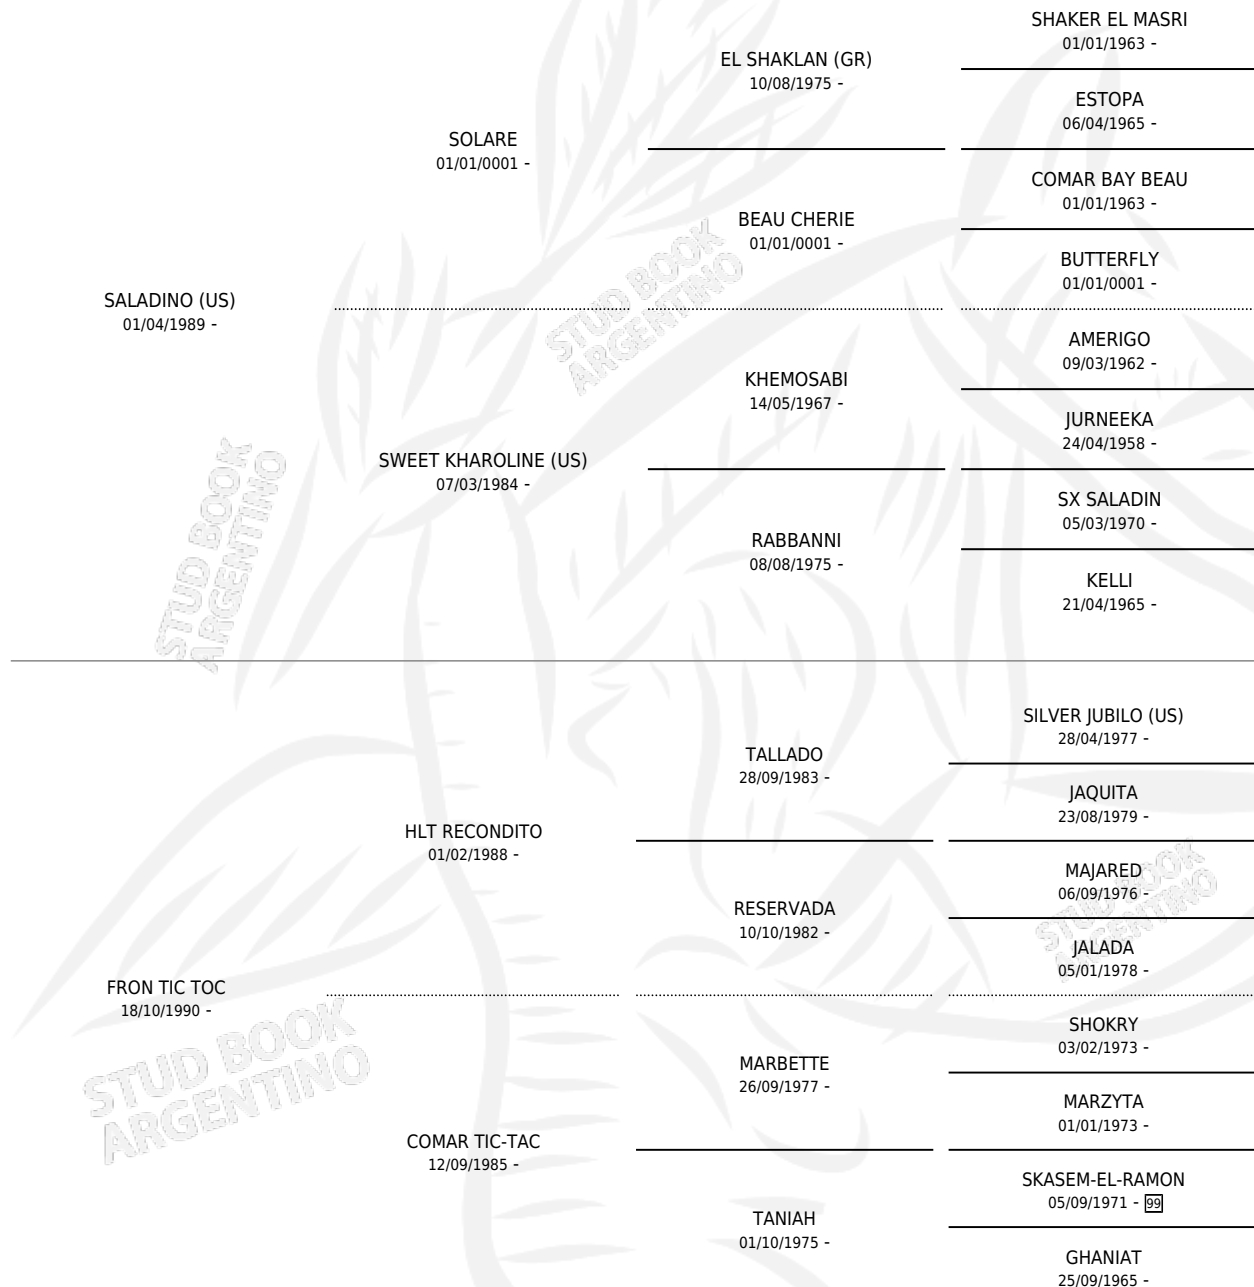

CH JESMYN

por SALADINO (US) y FRON TIC TOC por HLT RECONDITO

Argentina · Hembra · Tordillo · AP · 21/11/1994
Familia · Volumen 35

ESTADO

TIPIFICACIÓN SANGUÍNEA	X
TIPIFICACIÓN POR ADN	X
PASAPORTE	X
IDENTIFICACIÓN POR MICROCHIP	X
REPRODUCTOR	X

Lugar de nacimiento: Charbi

Criador: Charbi

PEDIGREE

CH JESMYN

Datos oficiales del Stud Book Argentino

Documento generado el 12/06/2026

studbook.org.ar