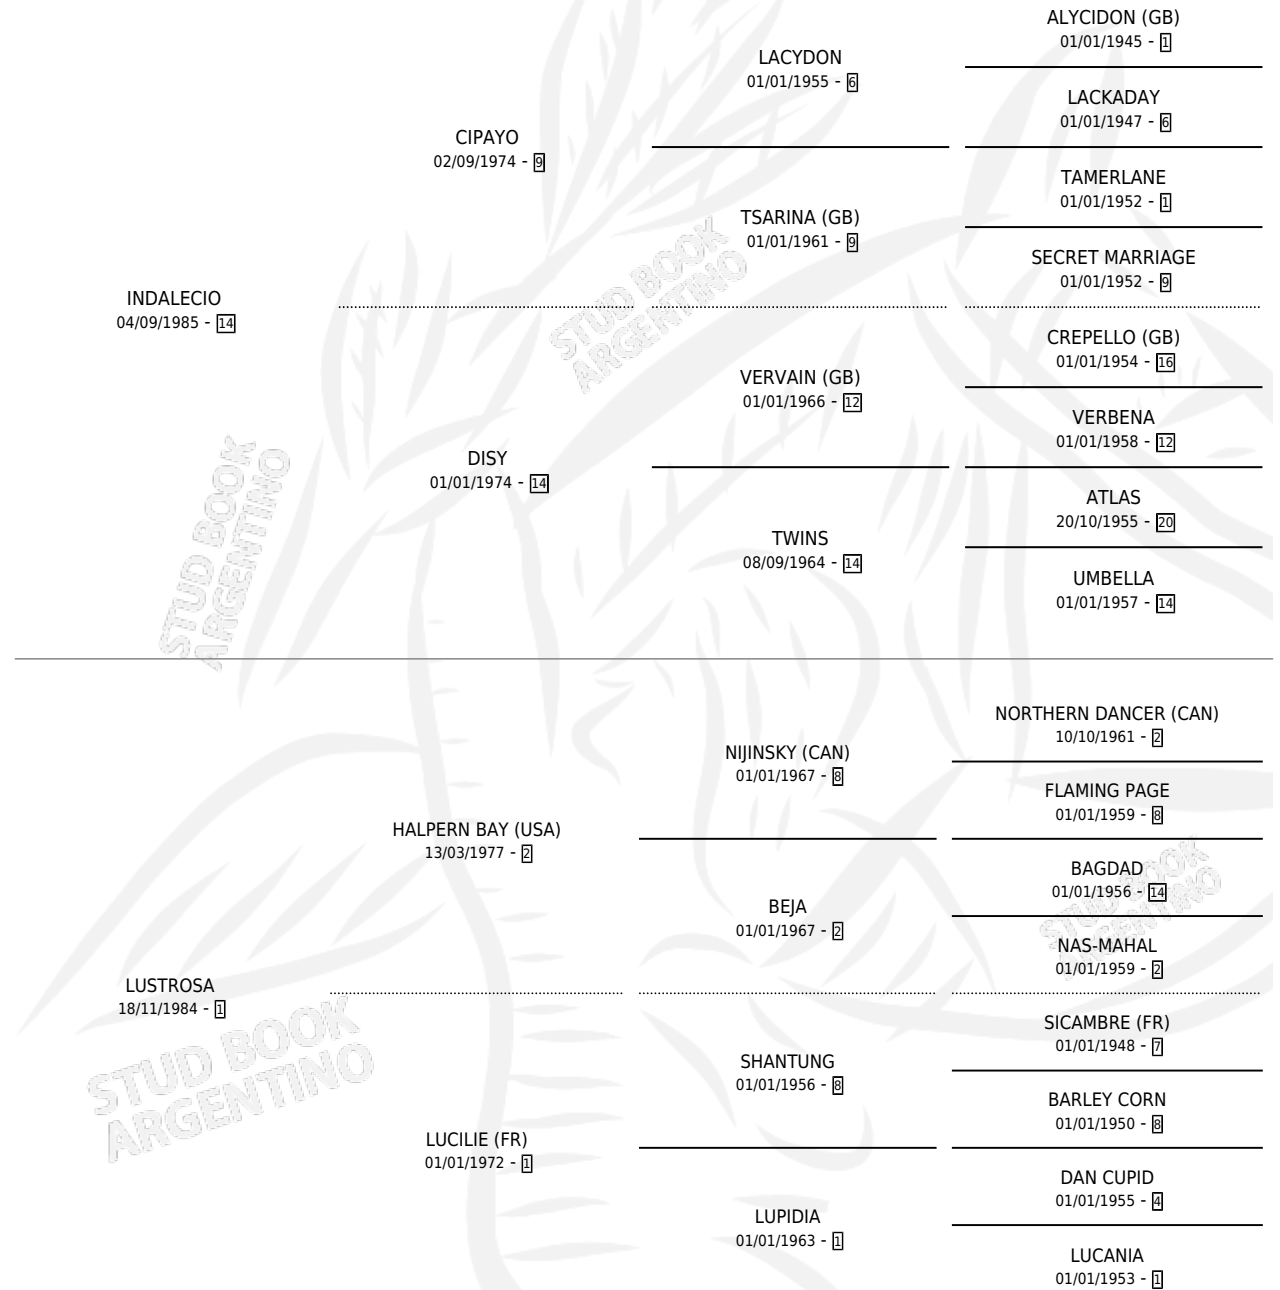

LA INDELEBLE

por INDALECIO y LUSTROSA por HALPERN BAY (USA)

Argentina · Hembra · Zaino · SP · 24/10/1994
Familia 1 · Volumen 35

ESTADO

TIPIFICACIÓN SANGUÍNEA	X
TIPIFICACIÓN POR ADN	X
PASAPORTE	X
IDENTIFICACIÓN POR MICROCHIP	X
REPRODUCTOR	X

Lugar de nacimiento: Don Yeye

Criador: Sin dato

PEDIGREE

LA INDELEBLE

Datos oficiales del Stud Book Argentino

Documento generado el 02/05/2026

studbook.org.ar