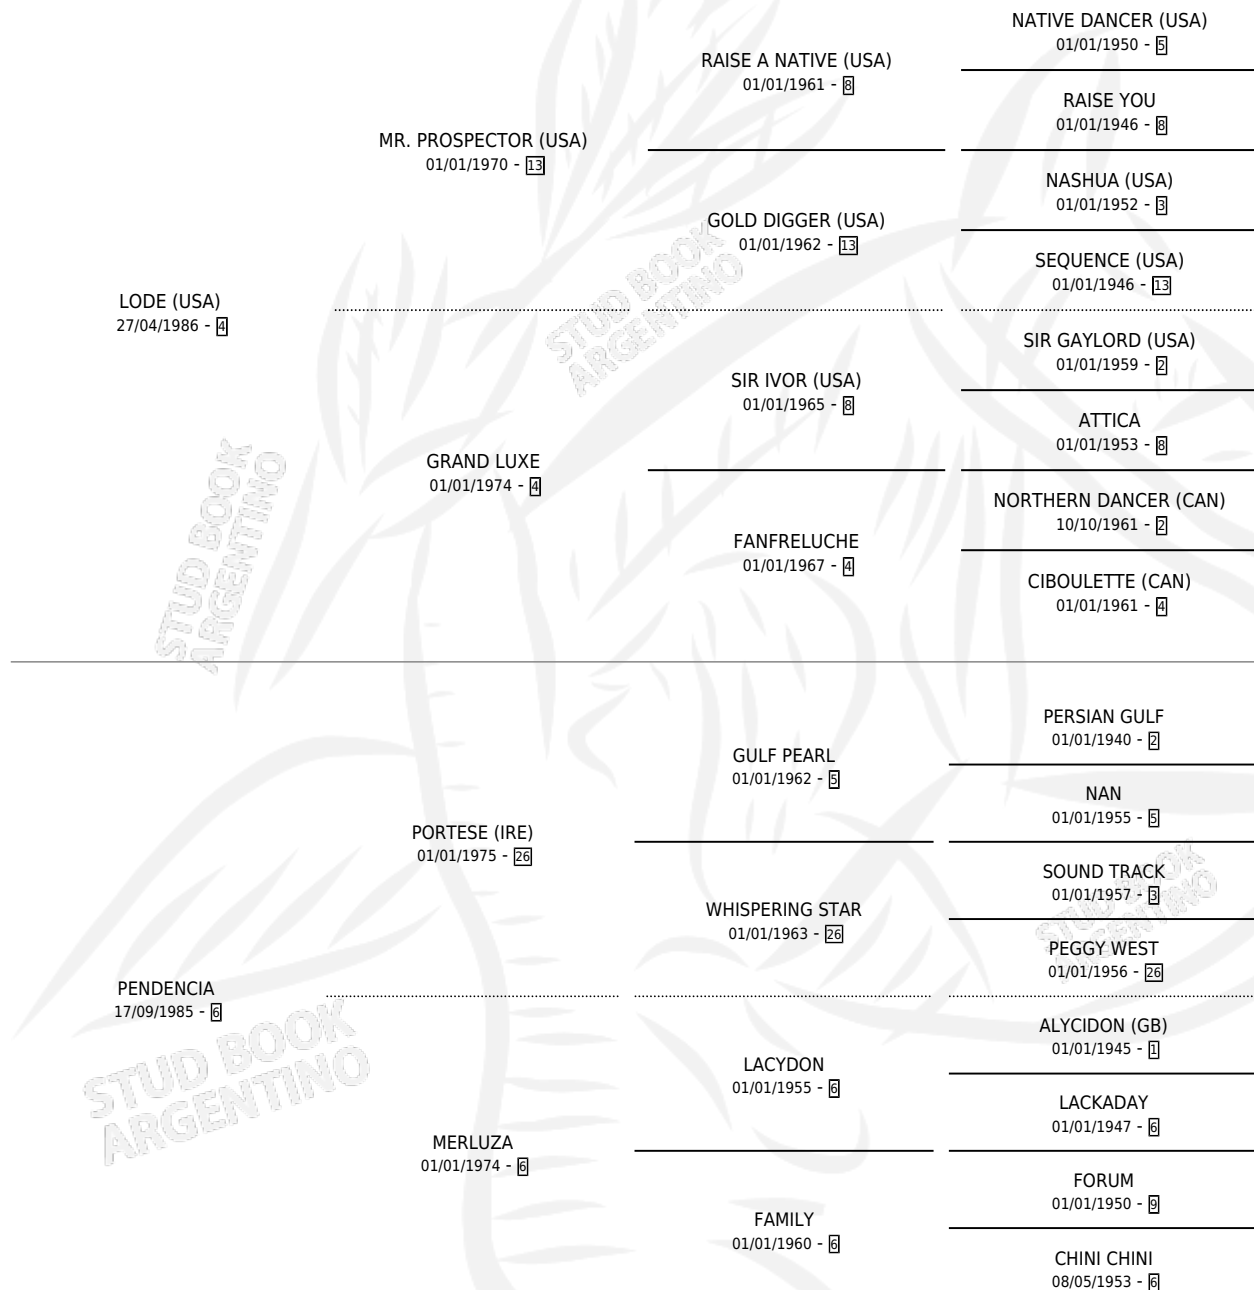

LA LEGENDARIA

por **LODE (USA)** y **PENDENCIA** por **PORTESE (IRE)**

Argentina · Hembra · Alazan Tostado · SP · 22/10/1994
Familia 6-e · Volumen 35

ESTADO

TIPIFICACIÓN SANGUÍNEA	✓
TIPIFICACIÓN POR ADN	✓
PASAPORTE	X
IDENTIFICACIÓN POR MICROCHIP	X
REPRODUCTOR	✓

Lugar de nacimiento: Don Yeye

Criador: Sin dato

~

HIJOS

	MACHOS	HEMBRAS
6 NACIERON	1	5
4 CORRIERON	1	3
2 GANARON	1	1
0 GANADORES CL	0 GANADORES GR	0 GANADORES G1

PEDIGREE

CAMPAÑA

Solo carreras oficiales de Argentina