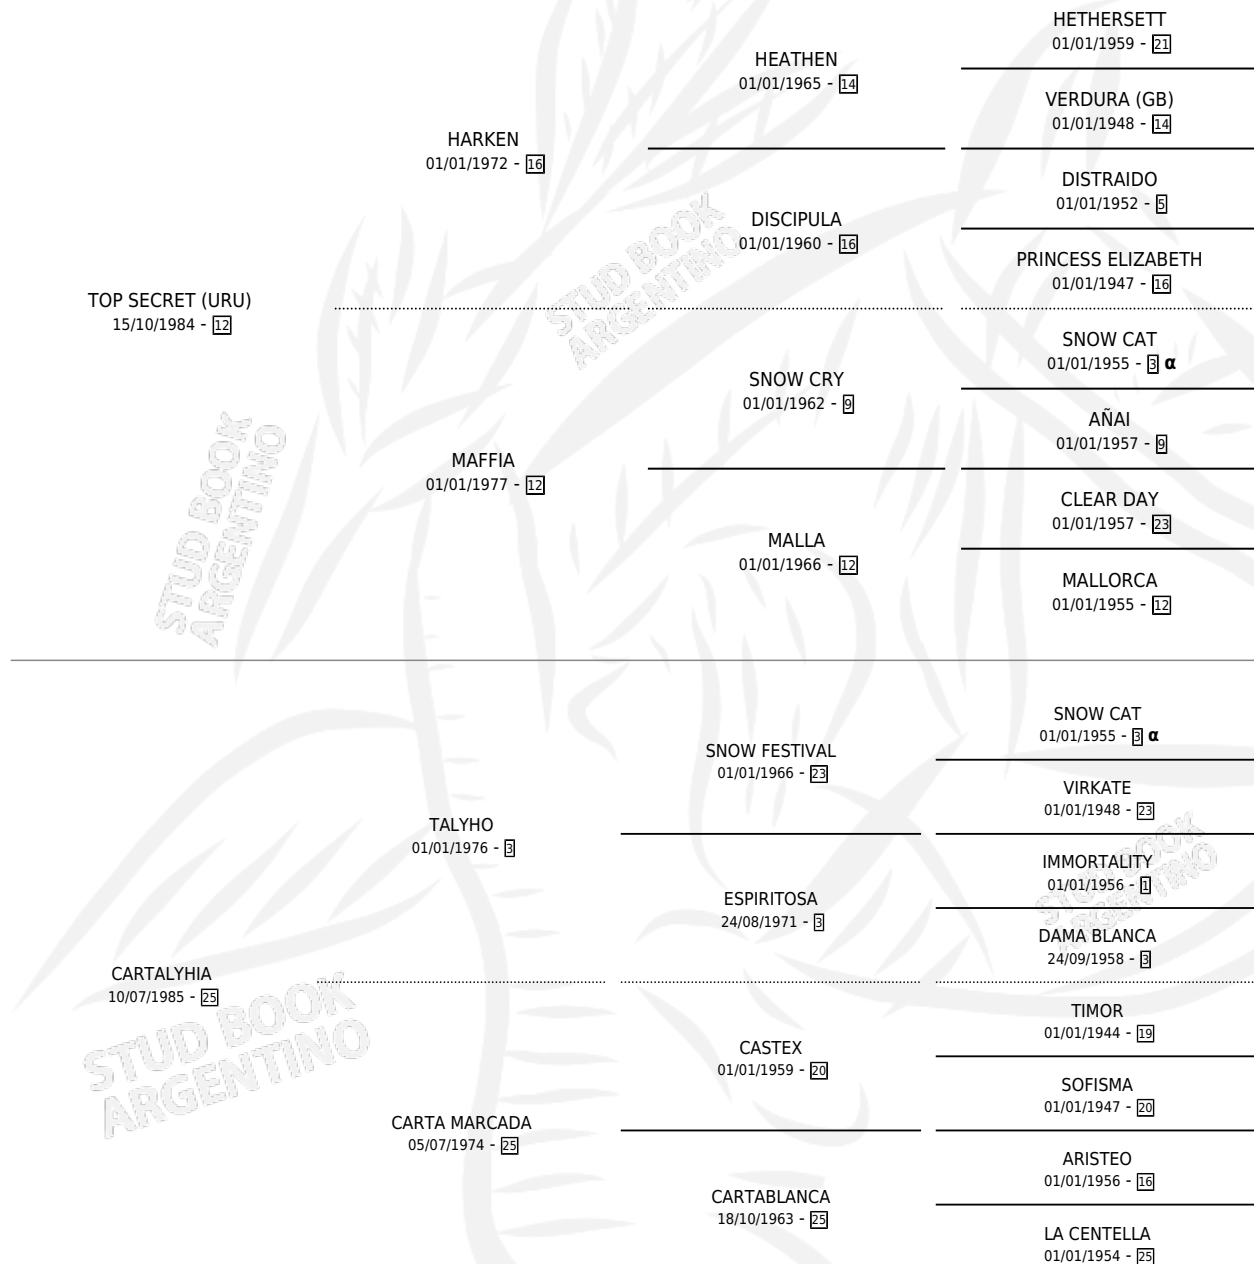

LAYO TOP

por TOP SECRET (URU) y CARTALYHIA por TALYHO

Argentina · Macho · Zaino · SP · 18/11/1994
Familia 25 · Volumen 35

ESTADO

TIPIFICACIÓN SANGUÍNEA	X
TIPIFICACIÓN POR ADN	X
PASAPORTE	X
IDENTIFICACIÓN POR MICROCHIP	X
REPRODUCTOR	X

Lugar de nacimiento: Cumeneyen

Criador: Sin dato

PEDIGREE

INBREEDING : α