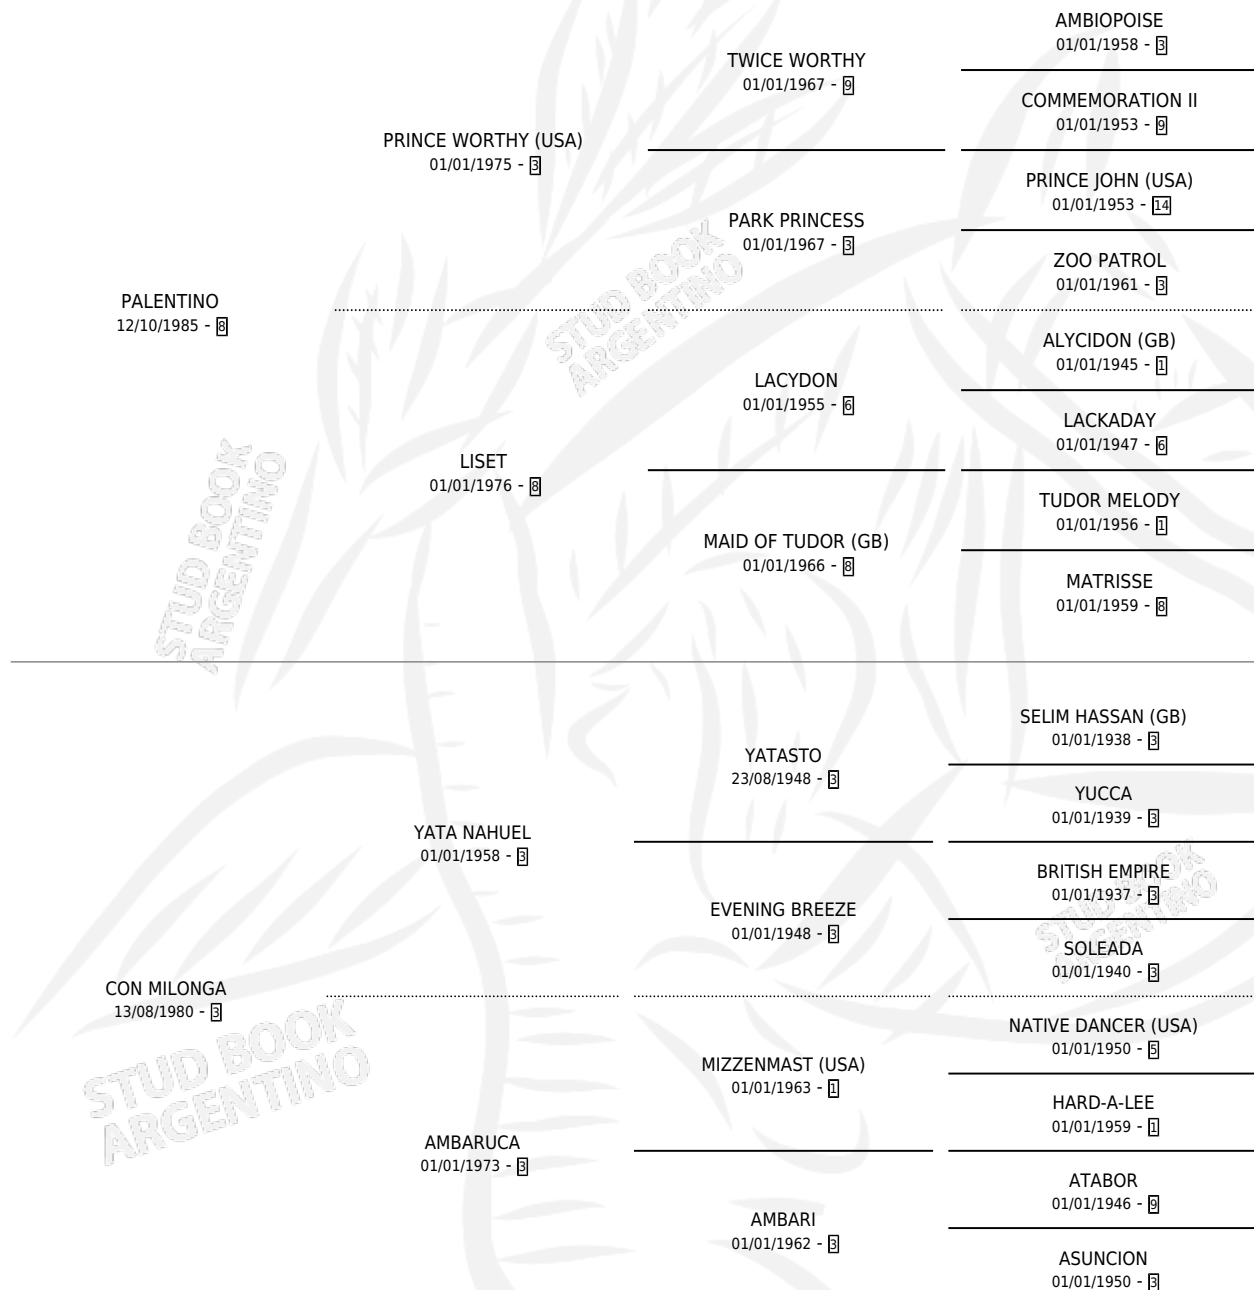

VAMOS RAFFO

por PALENTINO y CON MILONGA por YATA NAHUEL

Argentina · Macho · Zaino · SP · 10/10/1994
Familia 3-f · Volumen 35

ESTADO

TIPIFICACIÓN SANGUÍNEA	X
TIPIFICACIÓN POR ADN	X
PASAPORTE	X
IDENTIFICACIÓN POR MICROCHIP	X
REPRODUCTOR	X

Lugar de nacimiento: La Calandria
Criador: Revancha

PEDIGREE