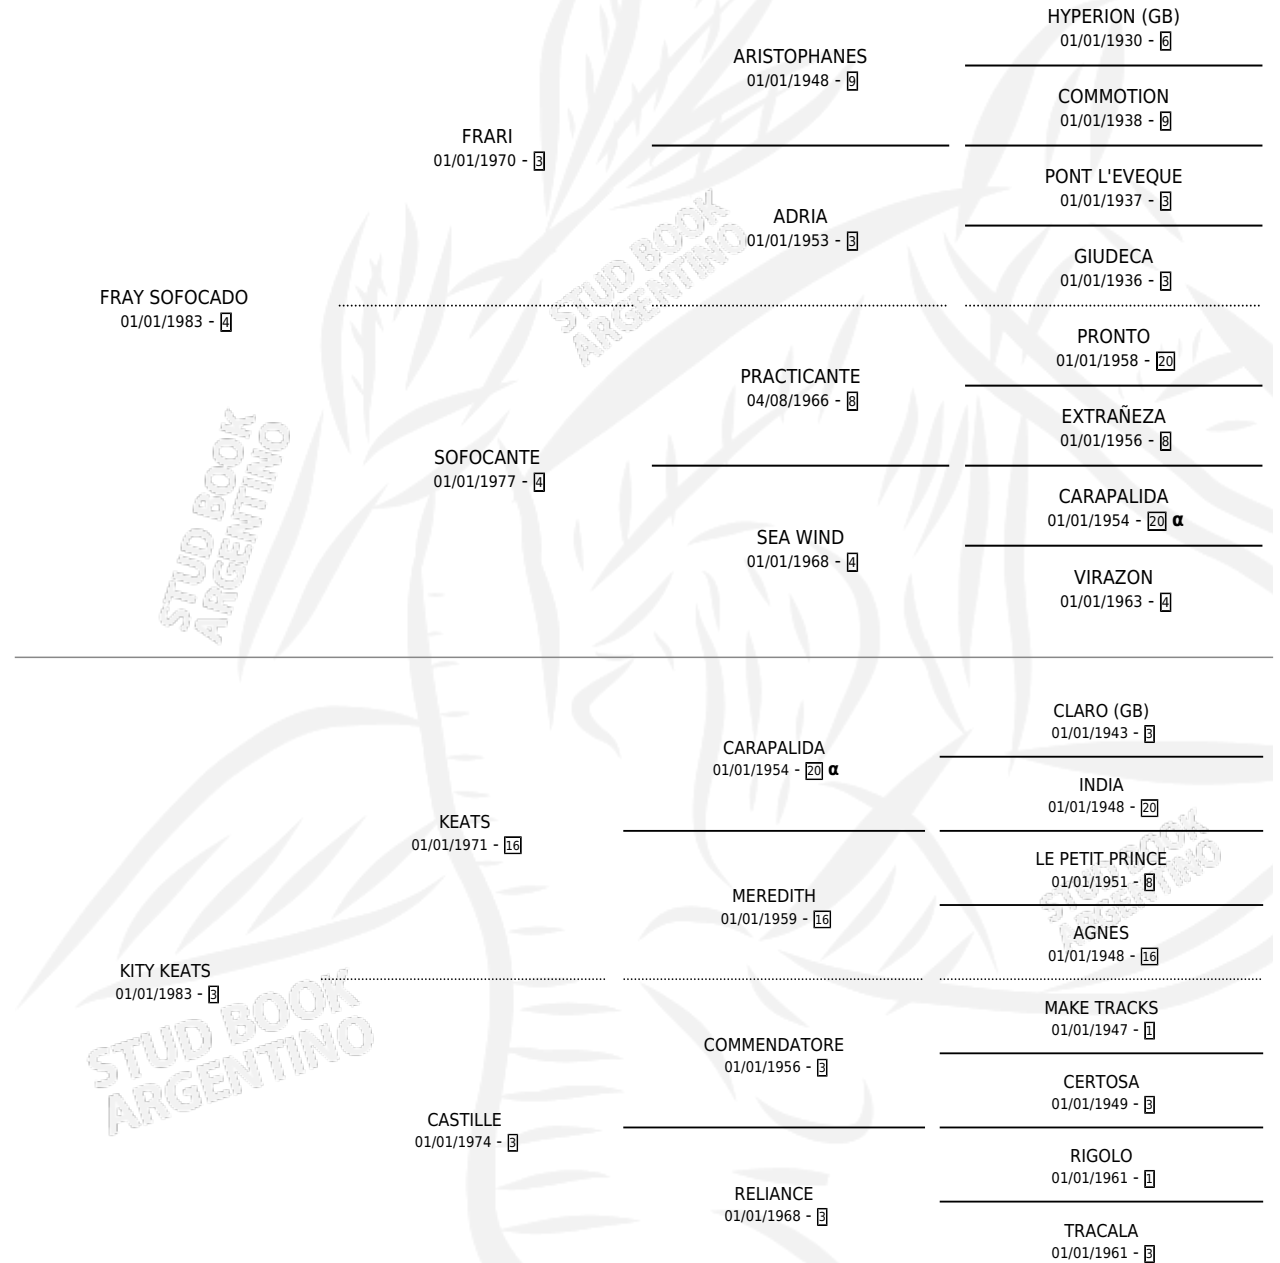

SFOKIT

por FRAY SOFOCADO y KITY KEATS por KEATS

Argentina · Macho · Alazan · SP · 16/11/1994
Familia 3-n · Volumen 35

ESTADO

TIPIFICACIÓN SANGUÍNEA	X
TIPIFICACIÓN POR ADN	X
PASAPORTE	X
IDENTIFICACIÓN POR MICROCHIP	X
REPRODUCTOR	X

Lugar de nacimiento: Campo Del Cielo

Criador: Campo Del Cielo

PEDIGREE

INBREEDING : α