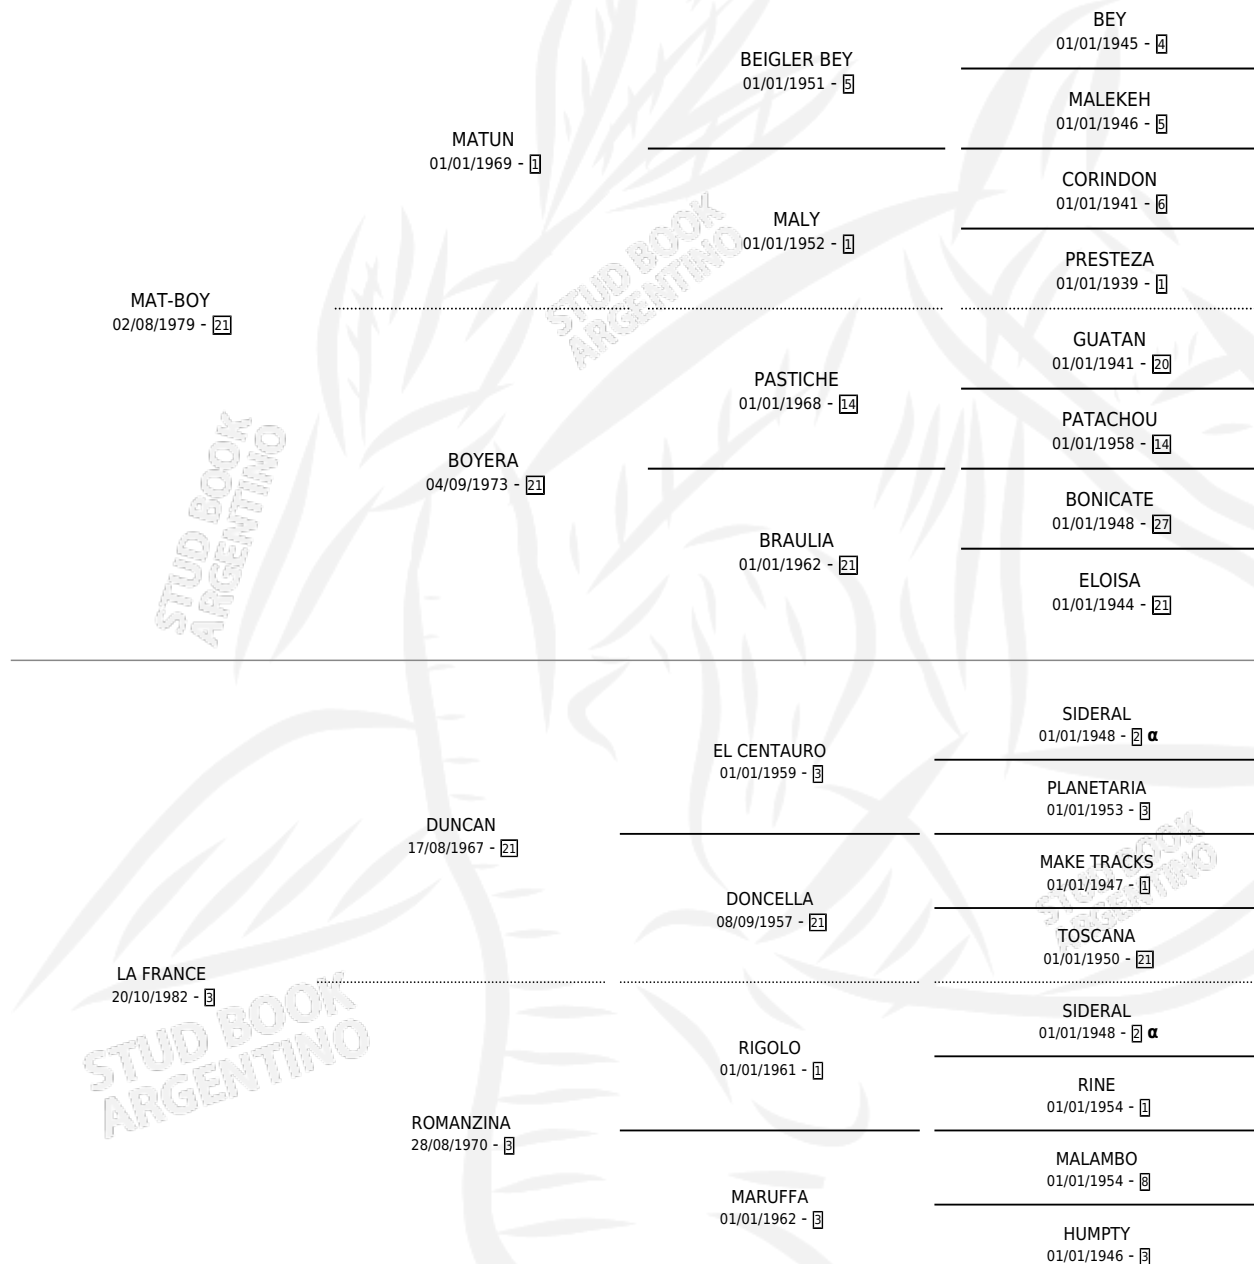

DONEA

por **MAT-BOY** y **LA FRANCE** por **DUNCAN**

Argentina · Hembra · Alazan Tostado · SP · 25/10/1994
Familia 3-m · Volumen 35

ESTADO

TIPIFICACIÓN SANGUÍNEA	✓
TIPIFICACIÓN POR ADN	✓
PASAPORTE	X
IDENTIFICACIÓN POR MICROCHIP	X
REPRODUCTOR	✓

Lugar de nacimiento: Indio Rico

Criador: Indio Rico

~

HIJOS

	MACHOS	HEMBRAS
4 NACIERON	3	1
3 CORRIERON	3	0
1 GANARON	1	0
0 GANADORES CL	0 GANADORES GR	0 GANADORES G1

PEDIGREE

INBREEDING : α

CAMPAÑA

Solo carreras oficiales de Argentina

POR EDAD

EDAD	CC	1°	2°	3°	4°	5°	NP	CLC	CLG	CLCG1	CLGG1	IMPORTE	GANANCIA / CC
4 AÑOS	1	0	0	0	0	0	1	0	0	0	0	\$0	\$0
5 AÑOS	9	1	0	0	1	1	6	0	0	0	0	\$3,695	\$411
6 AÑOS	5	0	0	0	1	0	4	0	0	0	0	\$258	\$52
TOTALES	15	1	0	0	2	1	11	0	0	0	0	\$3,953	\$264
%		6.7%	0.0%	0.0%	13.3%	6.7%	73.3%	0.0%	0.0%	0.0%	0.0%		

Ganadora en La Plata - \$3,953, a los 5 años.

POR DISTANCIA

HIPODROMO	CC	1°	2°	3°	4°	5°	NP	CLC	CLG	CLCG1	CLGG1	IMPORTE
PALERMO	5	0	0	0	1	1	3	0	0	0	0	\$195
1400 MTS	3	0	0	0	0	0	3	0	0	0	0	\$0
1200 MTS	2	0	0	0	1	1	0	0	0	0	0	\$195
LA PLATA	10	1	0	0	1	0	8	0	0	0	0	\$3,758
1400 MTS	5	1	0	0	0	0	4	0	0	0	0	\$3,500
1600 MTS	1	0	0	0	1	0	0	0	0	0	0	\$258
1100 MTS	2	0	0	0	0	0	2	0	0	0	0	\$0
1200 MTS	2	0	0	0	0	0	2	0	0	0	0	\$0